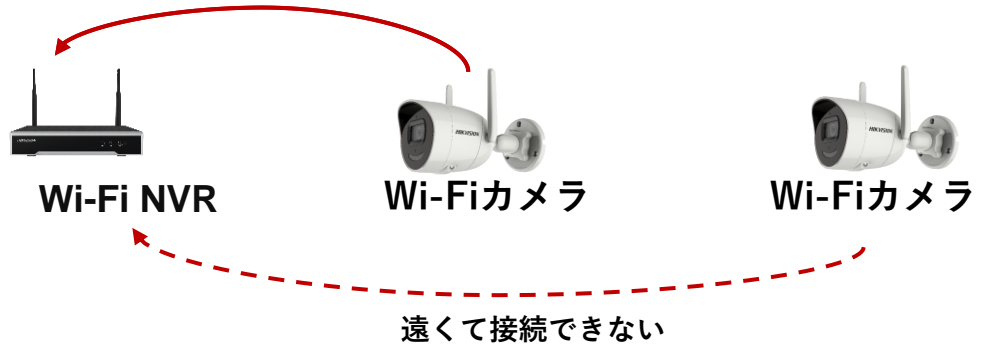

HIKVISIONのWi-Fiカメラが、 もっと便利に使いやすくなります。

従来品

新型

**途中のカメラを中継して
通信できます！！**

対象機種

イメージ	簡易型番	正式型番	品名
	DS-WF12G	DS-2CV2121G2-IDW	Wi-Fi ドームカメラ
	DS-WF13G	DS-2CV2021G2-IDW	Wi-Fi バレットカメラ
	DS-WF15G	DS-7104NI-K1/W/M	4CH Wi-Fi-NVR
	DS-WF18G	DS-7108NI-K1/W/M	8CH Wi-Fi-NVR
	DS-WF4M	DS-7604NI-L1/W	4CH モニター一体型Wi-Fi-NVR
	DS-WF8M	DS-7608NI-L1/W	8CH モニター一体型Wi-Fi-NVR

本機能はファームアップにてご利用可能です。

最新のファームウェアを導入することで中継機能の設定項目が追加されます。

注意事項

- 1台のカメラで中継できるのは、1台までです。

- 2台以上を中継できません。

D'SSECURITY 販売元 ディーズセキュリティ株式会社

ホームページ <https://dss.co.jp/>

本社 〒921-8011 石川県金沢市入江2丁目180番地
TEL : 076-292-4000