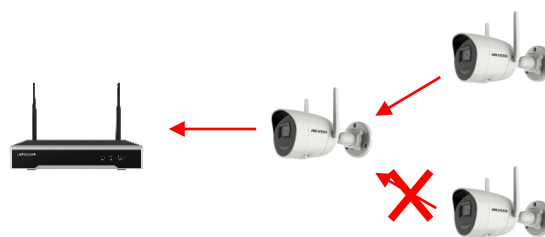

HIKVISIONのWi-Fiカメラが、 もっと便利に使いやすくなります。

従来品

新型

**途中のカメラを中継して
通信できます！！**

対象機種

イメージ	簡易型番	正式型番	品名
	DS-WF12G	DS-2CV2121G2-IDW	Wi-Fi ドームカメラ
	DS-WF13G	DS-2CV2021G2-IDW	Wi-Fi バレットカメラ
	DS-WF15G	DS-7104NI-K1/W/M	4CH Wi-Fi-NVR
	DS-WF18G	DS-7108NI-K1/W/M	8CH Wi-Fi-NVR
	DS-WF4M	DS-7604NI-L1/W	4CH モニター一体型Wi-Fi-NVR
	DS-WF8M	DS-7608NI-L1/W	8CH モニター一体型Wi-Fi-NVR

本機能はファームアップにてご利用可能です。

最新のファームウェアを導入することで中継機能の設定項目が追加されます。

注意事項

- 1台のカメラで中継できるのは、1台までです。

- 2台以上を中継できません。

D'SSECURITY 販売元 ディーズセキュリティ株式会社

ホームページ <https://dss.co.jp/>

本社 〒921-8011 石川県金沢市入江2丁目180番地
TEL : 076-292-4000