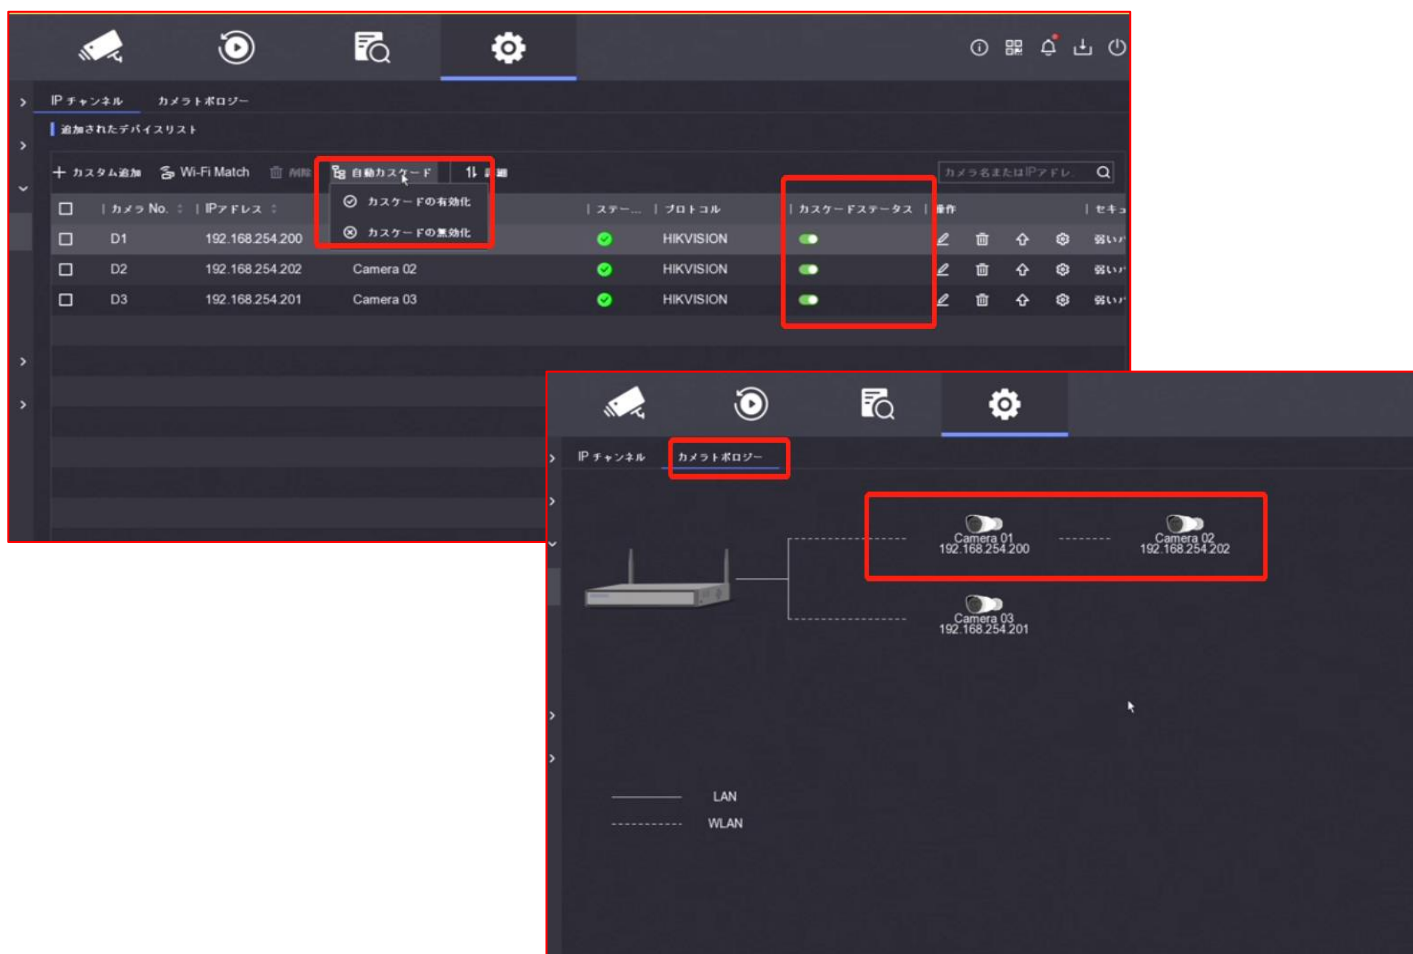

HIKVISIONのWi-Fiカメラが、 もっと便利に使いやすくなります。

従来品

新型

**途中のカメラを中継して
通信できます！！**

対象機種

イメージ	簡易型番	正式型番	品名
	DS-WF12G	DS-2CV2121G2-IDW	Wi-Fi ドームカメラ
	DS-WF13G	DS-2CV2021G2-IDW	Wi-Fi バレットカメラ
	DS-WF15G	DS-7104NI-K1/W/M	4CH Wi-Fi-NVR
	DS-WF18G	DS-7108NI-K1/W/M	8CH Wi-Fi-NVR
	DS-WF4M	DS-7604NI-L1/W	4CH モニター一体型Wi-Fi-NVR
	DS-WF8M	DS-7608NI-L1/W	8CH モニター一体型Wi-Fi-NVR

本機能はファームアップにてご利用可能です。

最新のファームウェアを導入することで中継機能の設定項目が追加されます。

注意事項

- 1台のカメラで中継できるのは、1台までです。

- 2台以上を中継できません。

D'SSECURITY 販売元 ディーズセキュリティ株式会社

ホームページ <https://dss.co.jp/>

本社 〒921-8011 石川県金沢市入江2丁目180番地
TEL : 076-292-4000