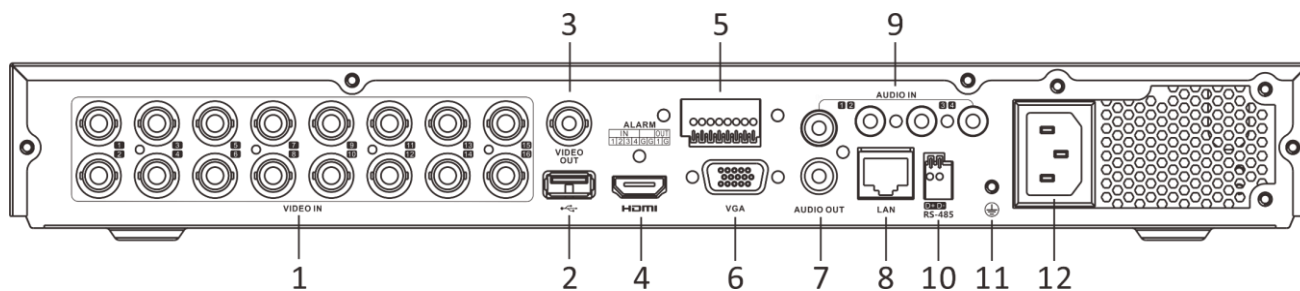

No.	説明	No.	説明
1	ビデオおよび同軸オーディオ入力	7	AUDIO OUT, RCA コネクタ
2	USB インターフェース	8	LAN ネットワークインターフェース
3	VIDEO 出力	9	AUDIO IN, RCA コネクタ
4	HDMI インターフェース	10	RS-485 シリアルインターフェース
5	ALARM 入/出力	11	GND
6	VGA インターフェース	12	電源

IDS-7216HUHI-M2/P

付録

AT/AF モード

PoE 規格に基づき、Hikvision は PoC カメラの電力レベルを区別するために、PoC に AT と AF モードを導入しました。AT と AF の最大動作電力は、それぞれ 12W と 6W です。これらの 2 つのモードは、IEEE 802.3 IP 標準とは関係ありません

PoC アクセス機能

PoC Device	AT/AF カメラへのアクセスを許可する
4-ch PoC device	4 AT cameras
8-ch PoC device	8 AT cameras
16-ch PoC device	8 AT cameras + 8 AF cameras Or 最大 ~12 AT cameras

16ch PoC デバイスは、8 台の AT カメラと固定チャンネルではなく、ランダムな 8 チャンネルで接続されています。16 チャンネル PoC デバイスのアクセスシナリオは、以下の表のとおりです

AT camera access	12	11	10	9	8	N (0~7)
AF camera access	0	2	4	6	8	16-N