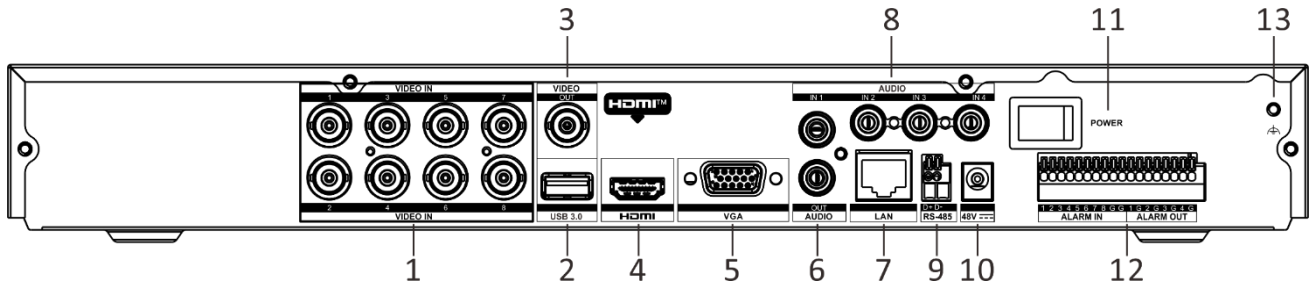

No.	説明	No.	説明
1	ビデオおよび同軸オーディオ入力	8	AUDIO IN, RCA コネクタ
2	USB インターフェース	9	RS-485 シリアルインターフェース
3	VIDEO 出力	10	48 VDC 電源入力
4	HDMI インターフェース	11	電源スイッチ
5	VGA インターフェース	12	ALARM 入/出
6	AUDIO OUT, RCA コネクタ	13	GND
7	LAN ネットワークインターフェース		

IDS-7208HUHI-M2/P

AT/AF モード

PoE 規格を参考に、Hikvision は PoC カメラの電力レベルを区別するために、PoC に AT と AF モードを導入しています。AT と AF の最大動作電力は、それぞれ 12W と 6W です。これらの 2 つのモードは、IEEE 802.3 IP 標準とは関係ありません

PoC アクセス機能

PoC D デバイス	AT/AF カメラへのアクセスを許可
4-ch PoC device	4 AT cameras
8-ch PoC device	8 AT cameras
16-ch PoC device	8 AT cameras + 8 AF cameras Or 最大 12 AT cameras

16ch PoC デバイスは、8 台の AT カメラと固定チャンネルではなく、ランダムな 8 チャンネルで接続されています。16 チャンネル PoC デバイスのアクセスシナリオは下表のとおりです:

AT camera access	12	11	10	9	8	N (0 ~7)
AF camera access	0	2	4	6	8	16-N