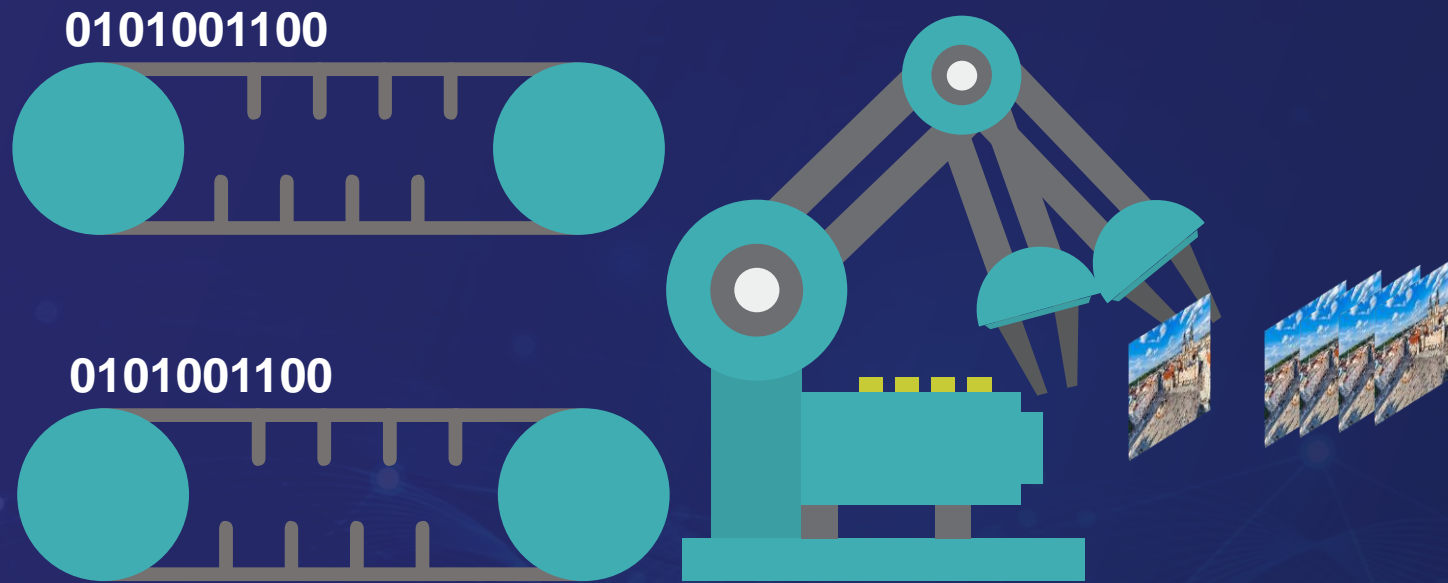

8K映像のアクセス & ストレージ

8 コア 64 ビット SoC チップ

動的キャッシュ技術

コアテクノロジー

8K映像の転送

必要なデータを小さなパケットに分解して転送

コアテクノロジー

8K映像のデコード

8K

モニター

— ネットワークケーブル
— HDMI

応用シーン

- より広い視野
- 設置費用の削減
- セキュリティの強化

応用シーン

- クリアで自然な映像
- 遠景と近景
- 豊かなディテール情報

Iシリーズより高いデコード性能