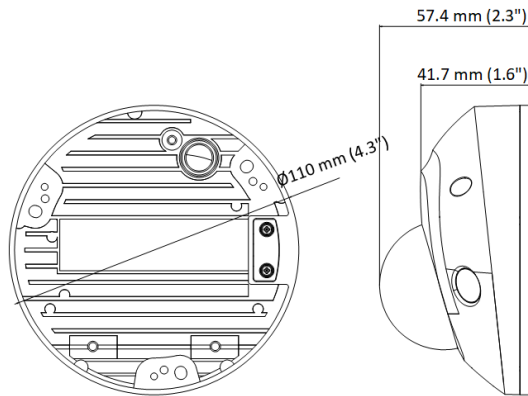

スマートイベント	ラインクロス検知、侵入者検知、顔検知
連携	FTP/NAS/メモ리카ードへのアップロード、監視センターへの通知、録画のトリガー、キャプチャーのトリガー、メール送信
ディープラーニング機能	
境界保護	踏切、侵入、指定されたターゲットタイプ(人および車両)によるアラームのトリガーをサポートします。
全般	
電源	DC12 V ± 25%, 0.45 A, 最大5.5W、Ø5.5mm同軸電源プラグ、逆極性プロテクト PoE: 802.3af、クラス3、36 V~57 V、0.18 A~0.11 A、最大6.5 W。6.5 W
材質	ベース: アルミニウム、カバー: プラスチック
寸法	Ø110 mm × 57.4 mm (Ø 4.3" × 2.3")
パッケージ寸法	134 mm × 134 mm × 108 mm (5.3" × 5.3" × 4.3")
重量	約380 g
パッケージ重量	約615 g
保管条件	-30 ° C ~ 60 ° C (-22 ° F ~ 140 ° F)。湿度 95%以下(結露しないこと)
起動・動作環境	-30 ° C ~ 60 ° C (-22 ° F ~ 140 ° F)。湿度 95%以下(結露しないこと)
言語	33カ国語 英語、ロシア語、エストニア語、ブルガリア語、ハンガリー語、ギリシャ語、ドイツ語、イタリア語、チェコ語、スロバキア語、フランス語、ポーランド語、オランダ語、ポルトガル語、スペイン語、ルーマニア語、デンマーク語、スウェーデン語、ノルウェー語、フィンランド語、クロアチア語、スロベニア語、セルビア語、韓国語、中国語繁体字、タイ語、ベトナム語、日本語、ラトビア語、リトアニア語、ブラジルポルトガル語、ウクライナ
機能全般	アンチフリッカー、ハートビート、メールによるパスワードリセット、ピクセルカウンター
承認	
EMC	FCC (47 CFR Part 15, Subpart B) CE-EMC (EN 55032: 2015, EN 61000-3-2: 2019, EN 61000-3-3: 2013+A1: 2019, EN 50130-4: 2011+A1: 2014) IC (ICES-003: Issue 7) KC (KN32: 2015, KN35: 2015)
安全性	UL (UL 62368-1) CB (IEC 62368-1: 2014+A11) CE-LVD (EN 62368-1: 2014/A11: 2017)
環境性	CE-RoHS (2011/65/EU) WEEE (2012/19/EU) Reach (Regulation (EC) No 1907/2006)
保護性	防水、防塵 IP67 (IEC 60529-2013) 耐衝撃 IK8 (IEC 62262:2002)

寸法

Unit: mm (inch)

・金具

DS-1272ZJ-120 壁面マウント	DS-1275ZJ-SUS 垂直ポールマウント	DS-1280ZJ-DM46 ジャンクションボックス	DS-1272ZJ-120B 壁面マウント	DS-1276ZJ-SUS コーナーマウント
				
<p>DS-1271ZJ-120 吊り下げマウント</p>				
