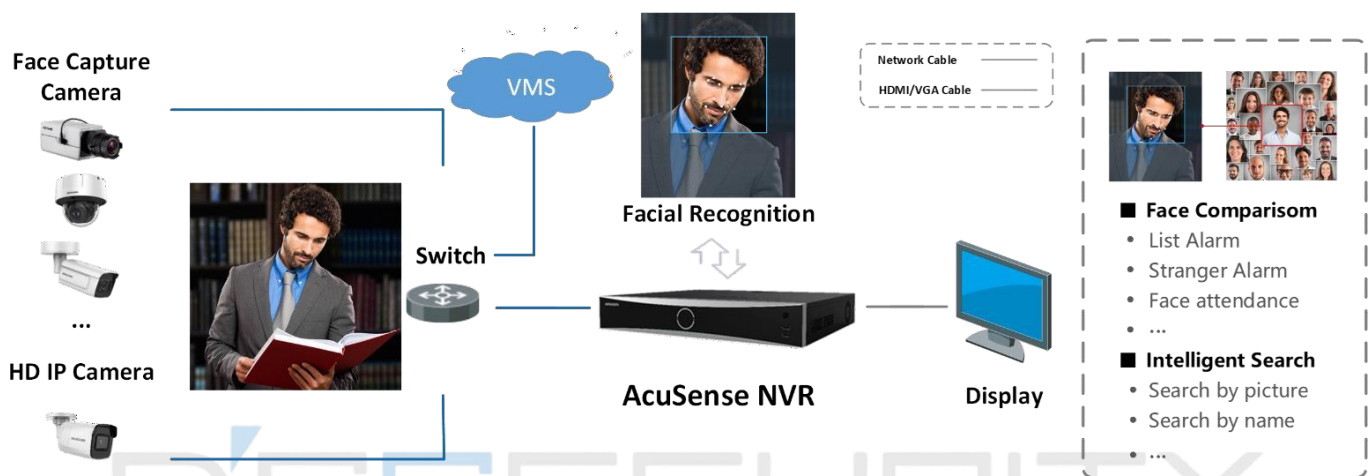

ネットワーク&イーサネットアクセス

- 2つの自己適応型10/100/1000Mbpsイーサネットインターフェース
- Hik-ConnectとDDNS (Dynamic DNS)による容易なネットワーク管理
- スムースストリーミング技術
- 非プラグインによるWebアクセス対応

代表的な用途

顔認証と顔写真の比較

カメラで撮影した顔写真をモデリングし、分析。顔写真ライブラリからブロックリストアラームや見知らぬ人に対するアラームを実現します。写真と名前の特徴からターゲットを検索します。