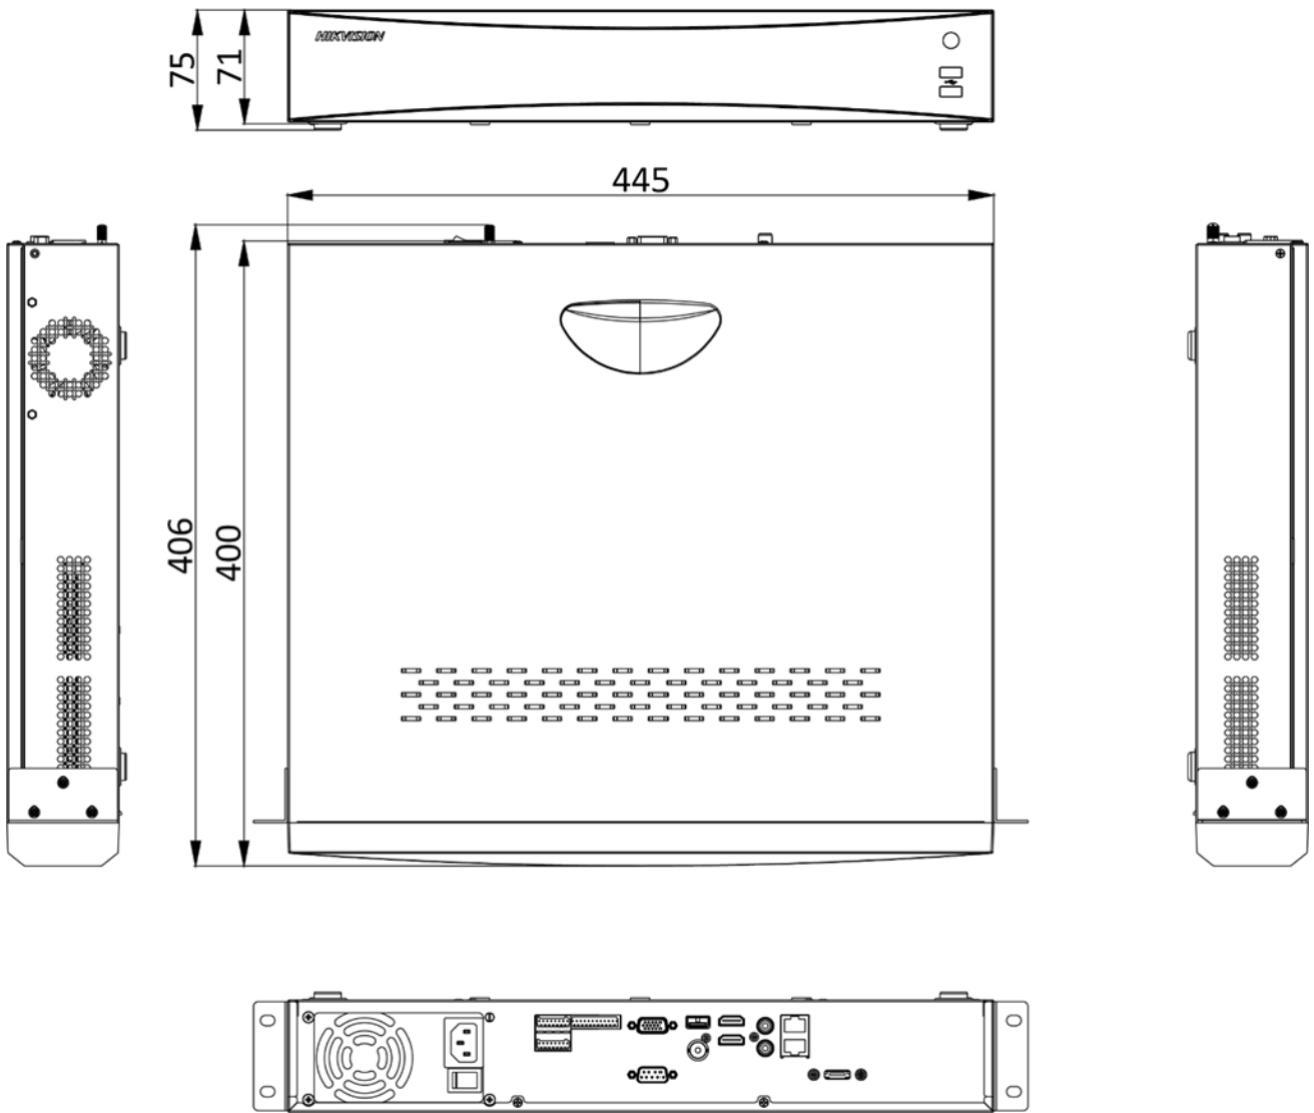

- 1: 顔認証と境界保護は同時に使用することはできません。  
 どちらか一方の機能を使用すると、もう一方の機能は使用できなくなります。

寸法

Unit: mm