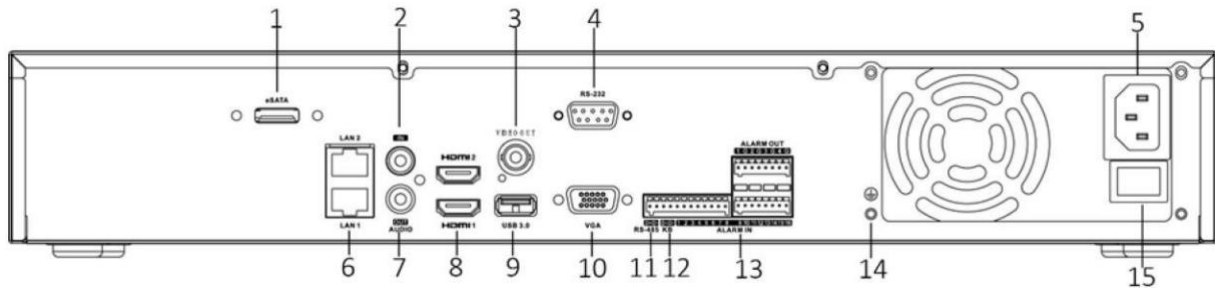

インターフェース

番号	説明	番号	説明
1	eSATAインターフェース	9	USB 3.0インターフェース
2	オーディオ入力	10	VGA出力
3	ビデオ出力	11	RS-485シリアルインターフェース
4	RS-232シリアルインターフェース	12	キーボードインターフェース
5	AC100~240V電源	13	コントローラーポート、アラーム入力/出力
6	ネットワークインターフェース	14	GND
7	オーディオ出力	15	電源スイッチ
8	HDMI出力		

Distributed by

DISSECURITY

HIKVISION®

Headquarters

No.555 Qianmo Road, Binjiang District,
Hangzhou 310051, China
T +86-571-8807-5998
overseasbusiness@hikvision.com

Hikvision USA
T +1-909-895-0400
sales.usa@hikvision.com

Hikvision Australia
T +61-2-8599-4233
salesau@hikvision.com

Hikvision India
T +91-22-28469900
sales@pramahikvision.com

Hikvision Canada
T +1-866-200-6690
sales.canada@hikvision.com

Hikvision Thailand
T +662-275-9949
sales.thailand@hikvision.com

Hikvision Europe
T +31-23-5542770
sales.eu@hikvision.com

Hikvision Italy
T +39-0438-6902
info.it@hikvision.com

Hikvision Brazil
T +55 11 3318-0050
Latam.support@hikvision.com

Hikvision Turkey
T +90 [216]521 7070- 7074
sales.tr@hikvision.com

Hikvision Malaysia
T +601-7652-2413
sales.my@hikvision.com

Hikvision UK & Ireland
T +01628-902140
sales.uk@hikvision.com

Hikvision South Africa
Tel: +27 (10) 0351172
sale.africa@hikvision.com

Hikvision France
T +33(0)1-85-330-450
info.fr@hikvision.com

Hikvision Kazakhstan
T +7-727-9730667
nikia.panfilov@hikvision.ru

Hikvision Vietnam
T +84-974270888
sales.vt@hikvision.com

Hikvision UAE
T +971-4-4432090
salesme@hikvision.com

Hikvision Singapore
T +65-6684-4718
sg@hikvision.com

Hikvision Spain
T +34-91-737-16-55
info.es@hikvision.com

Hikvision Tashkent
T +99-87-1238-9438
uzb@hikvision.ru

Hikvision Hong Kong
T +852-2151-1761
info.hk@hikvision.com

Hikvision Russia
T +7-495-669-67-99
saleru@hikvision.com

Hikvision Korea
T +82-(0)31-731-8817
sales.korea@hikvision.com

Hikvision Poland
T +48-22-460-01-50
info.pl@hikvision.com

Hikvision Indonesia
T +62-21-2933759
Sales.Indonesia@hikvision.com

Hikvision Colombia
sales.colombia@hikvision.com