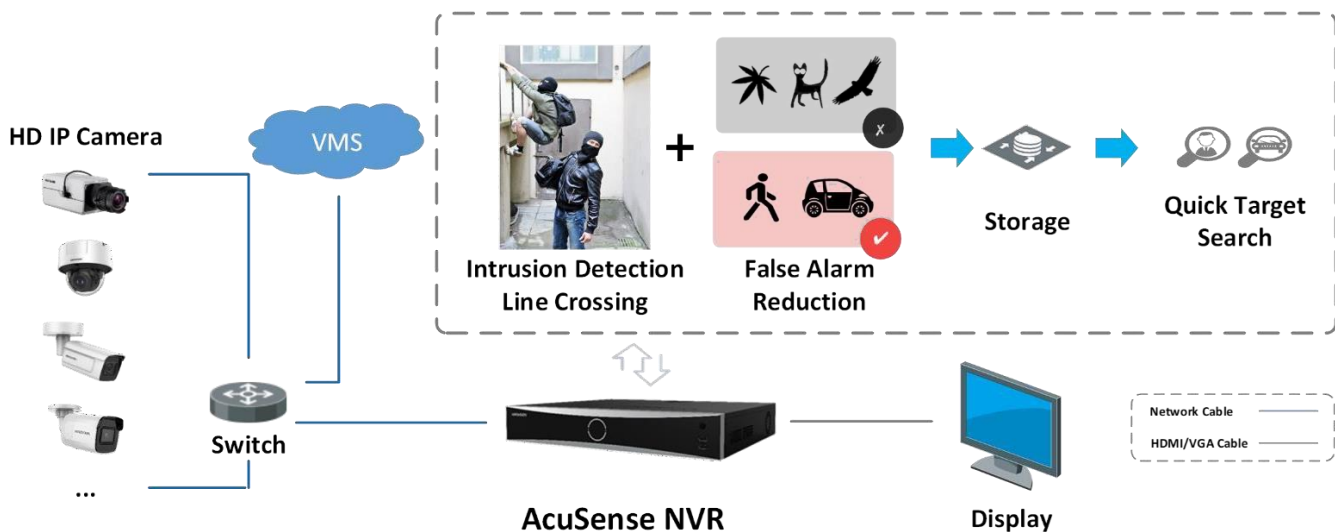

境界保護

誤報アラームを減らすためにディープラーニングアルゴリズムを採用し、木の枝、葉、影、光、車、小動物などによる誤報アラームを効果的に低減します。