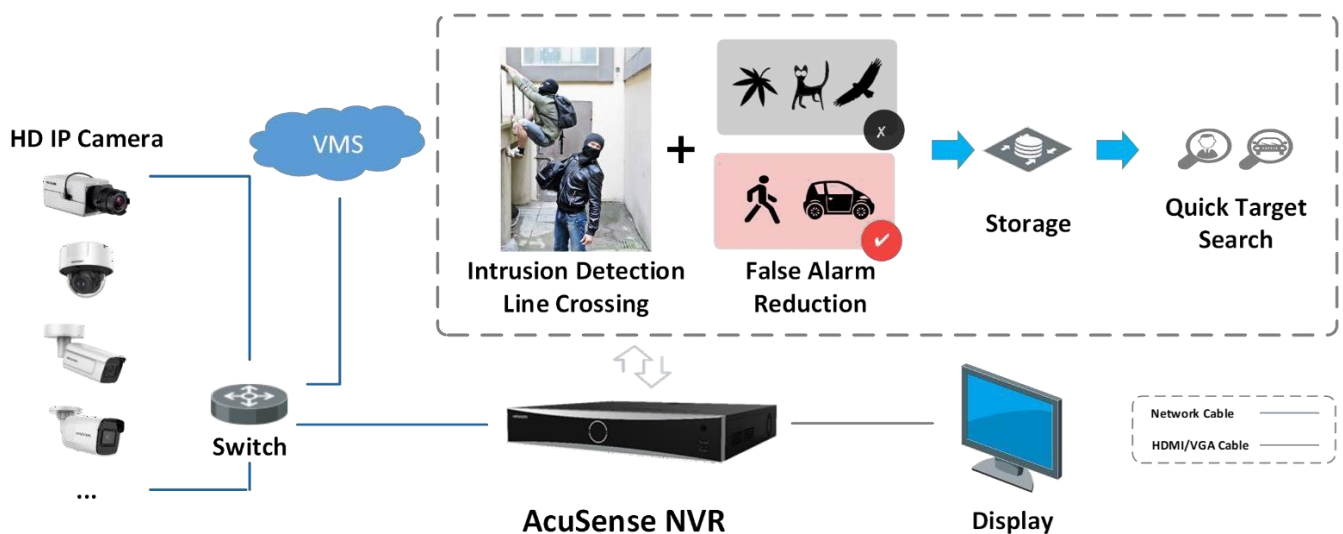

スマート&POS 機能

- 複数のVCA (ビデオコンテンツ分析)イベント対応
- ビデオ内の選択された領域のスマート検索、および再生効率を向上させるスマート再生
- ライブビューと再生時のPOS情報のオーバーレイ
- POSTリガー録画とアラーム

ネットワーク&イーサネットアクセス

- 16個の独立したPoEネットワークインターフェース
- 1つの自己適応型10/100/1000Mbpsイーサネットインターフェース
- Hik-ConnectとDDNS (Dynamic DNS)による容易なネットワーク管理
- スムースストリーミング技術
- 非プラグインによるWebアクセス対応

代表的な用途

顔認証と顔写真の比較

カメラで撮影した顔写真をモデリングし、分析。顔写真ライブラリからブロックリストアラームや見知らぬ人に対するアラームを実現します。写真と名前の特徴からターゲットを検索します。

境界保護

誤報アラームを減らすためにディープラーニングアルゴリズムを採用し、木の枝、葉、影、光、車、小動物などによる誤報アラームを効果的に低減します。

仕様

顔認証¹	
顔認証と分析	顔写真比較、顔キャプチャ、顔写真検索
顔写真ライブラリ	最大16個の顔ライブラリ、合計最大10,000枚の顔写真 (各写真≤512KB、合計容量≤150MB)
顔写真の比較	4ch顔写真比較アラーム
顔の検出、分析パフォーマンス	1ch 人物顔キャプチャ (HD ネットワークカメラ、最大 4MP、H.264/H.265)
境界保護¹	
誤報アラームの低減	最大4chの2MP (H.264/H.265)ビデオ分析で人、車両を認識し、誤報アラームを低減 合計最大12ルール
ビデオ&オーディオ	
IPビデオ入力	32ch
	解像度: 12MP
受信帯域幅	256Mbps
送信帯域幅	256Mbps
HDMI1出力	4K (3840 × 2160)/60Hz、4K (3840 × 2160)/30Hz、2K (2560 × 1440)/60Hz、 1920 × 1080/60Hz、1600 × 1200/60Hz、1280 × 1024/60Hz、1280 × 720/60Hz、 1024 × 768/60Hz、HDMI1/VGA独立出力
HDMI2出力	1920 × 1080/60Hz、1280 × 1024/60Hz、1280 × 720/60Hz、1024 × 768/60Hz、 HDMI2/VGA独立出力
VGA出力	1ch、1920 × 1080/60Hz、1280 × 1024/60Hz、1280 × 720/60Hz、1024 × 768/60Hz、 HDMI1/VGA独立出力
CVBS 出力	1ch、BNC (1.0Vp-p、75 Ω)、解像度: PAL: 704 × 576、NTSC: 704 × 480
オーディオ出力	1ch、RCA (線形、1K Ω)
双方向オーディオ入力	1ch、RCA (2.0Vp-p、1K Ω)
デコード	
デコードフォーマット	H.265+/H.265/H.264+/H.264/MPEG4
録画解像度	12MP/8MP/7MP/6MP/5MP/4MP/3MP/1080p/UXGA/720p/VGA/4CIF/DCIF/ 2CIF/CIF/QCIF
再生モード	ノーマル/スマート、イベント、タグ、永久保存版
同時再生	16ch
ライブビューウィンドウ分割	1/2/4/6/8/9/16/25/32/36
Aux ポートウィンドウ分割	1/2/4/6/8/9/16/25/32/36
性能	16ch@1080p (30fps)
デュアルストリーム録画	対応
ストリームタイプ	ビデオ、ビデオ&オーディオ
オーディオ圧縮	G.711ulaw/G.711alaw/G.722/G.726/MP2L2
ネットワーク	
リモート接続数	128
ネットワークプロトコル	TCP/IP、DHCP、IPv4、IPv6、DNS、DDNS、NTP、RTSP、SADP、SMTP、SNMP、NFS、 iSCSI、ISUP、UPnP™、HTTP、HTTPS