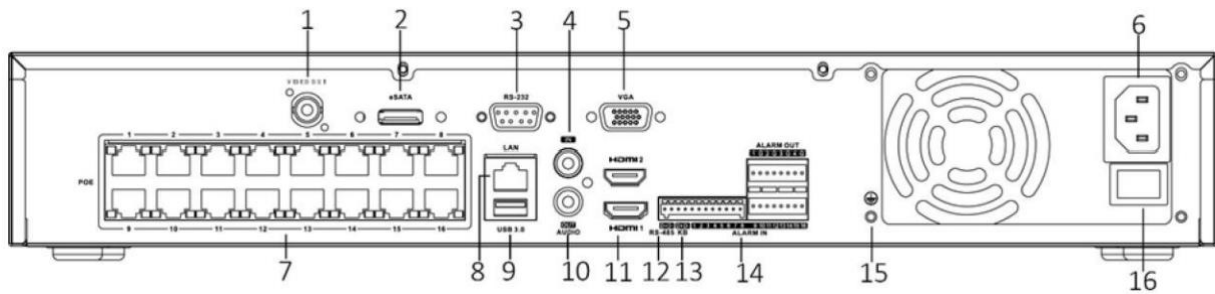

ネットワークインターフェース	1ポート、RJ-45 10/100/1000Mbps 自己適応型イーサネットインターフェース
PoE	
インターフェース	16ポート、RJ-45 10/100Mbps 自己適応型イーサネットインターフェース
電源	≤200W
対応規格	IEEE 802.3af/at
外部インターフェース	
シリアルポート	RS-485 (半二重)、RS-232、キーボード
SATA	ホットプラグ対応 4SATA インターフェース
容量	各ディスクごとに最大 10TB
eSATA	1eSATA インターフェース
アラーム入力/出力	16 入力/4 出力
USB インターフェース	表面: USB 2.0 × 2、裏面: USB 3.0 × 1
全般	
電源	AC100～240V、50～60Hz
総電源	≤360W
消費電力 (HDD なし)	≤30W
動作温度	-10°C～55°C (14°F～131°F)
動作湿度	10%～90%
筐体	19インチラックマウント1.5Uシャーシ
寸法 (W×D×H)	445×400×75mm (17.5"×15.7"×3.0")
重量 (HDD なし)	≤7 kg (15.4lb)
認証	
FCC	Part 15 Subpart B, ANSI C63.4-2014
CE	EN 55032:2015, EN 61000-3-2, EN 61000-3-3, EN 50130-4

- 1: 顔認証と境界保護は同時に使用することはできません。
 どちらか一方の機能を使用すると、もう一方の機能は使用できなくなります。

寸法

scale/1:1;Unit/mm

Unit: mm

インターフェース

番号	説明	番号	説明
1	ビデオ出力	9	USB 3.0インターフェース
2	eSATAインターフェース	10	オーディオ出力
3	RS-232シリアルインターフェース	11	HDMI出力
4	オーディオ入力	12	RS-485シリアルインターフェース
5	VGA出力	13	キーボードインターフェース
6	AC100~240V電源	14	コントローラーポート、アラーム入力/出力
7	PoEインターフェース	15	GND
8	ネットワークインターフェース	16	電源スイッチ