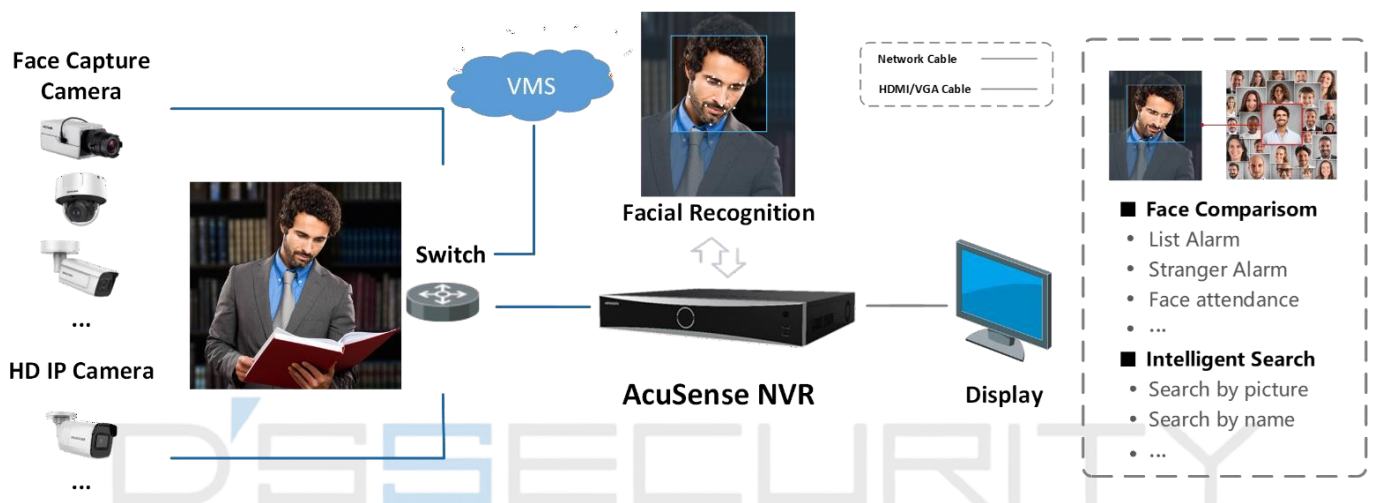

圧縮と録画

- H.265+圧縮により、ストレージ容量を最大75%削減
- フルチャンネルIPカメラ接続
- より安全なストリーム伝送サービスを提供するストリームオーバー-TLS暗号化技術を採用
- 再生とダウンロードの二重認証対応

HD ビデオ出力

- それぞれ独立したHDMIおよびVGA出力を装備
- 最大解像度4KのHDMIビデオ出力

保存と再生

- HDD接続用SATAインターフェースを最大4つ搭載
- 解像度1080pの16チャンネル同時再生

スマート&POS 機能

- 複数のVCA (ビデオコンテンツ分析)イベント対応
- ビデオ内の選択された領域のスマート検索、および再生効率を向上させるスマート再生
- ライブビューと再生時のPOS情報のオーバーレイ
- POSTリガー録画とアラーム

ネットワーク&イーサネットアクセス

- 16個の独立したPoEネットワークインターフェース
- 1つの自己適応型10/100/1000Mbpsイーサネットインターフェース
- Hik-ConnectとDDNS (Dynamic DNS)による容易なネットワーク管理
- スムースストリーミング技術
- 非プラグインによるWebアクセス対応

代表的な用途

顔認証と顔写真の比較

カメラで撮影した顔写真をモデリングし、分析。顔写真ライブラリからブロックリストアラームや見知らぬ人に対するアラームを実現します。写真と名前の特徴からターゲットを検索します。

境界保護

誤報アラームを減らすためにディープラーニングアルゴリズムを採用し、木の枝、葉、影、光、車、小動物などによる誤報アラームを効果的に低減します。

仕様

顔認証¹	
顔認証と分析	顔写真比較、顔キャプチャ、顔写真検索
顔写真ライブラリ	最大16個の顔ライブラリ、合計最大10,000枚の顔写真 (各写真≤512KB、合計容量≤150MB)
顔写真の比較	4ch顔写真比較アラーム
顔の検出、分析パフォーマンス	1ch 人物顔キャプチャ (HD ネットワークカメラ、最大 4MP、H.264/H.265)
境界保護¹	
誤報アラームの低減	最大4chの2MP (H.264/H.265)ビデオ分析で人、車両を認識し、誤報アラームを低減 合計最大12ルール
ビデオ&オーディオ	
IPビデオ入力	32ch
	解像度: 12MP
受信帯域幅	256Mbps
送信帯域幅	256Mbps
HDMI1出力	4K (3840 × 2160)/60Hz、4K (3840 × 2160)/30Hz、2K (2560 × 1440)/60Hz、 1920 × 1080/60Hz、1600 × 1200/60Hz、1280 × 1024/60Hz、1280 × 720/60Hz、 1024 × 768/60Hz、HDMI1/VGA独立出力
HDMI2出力	1920 × 1080/60Hz、1280 × 1024/60Hz、1280 × 720/60Hz、1024 × 768/60Hz、 HDMI2/VGA独立出力
VGA出力	1ch、1920 × 1080/60Hz、1280 × 1024/60Hz、1280 × 720/60Hz、1024 × 768/60Hz、 HDMI1/VGA独立出力
CVBS 出力	1ch、BNC (1.0Vp-p、75 Ω)、解像度: PAL: 704 × 576、NTSC: 704 × 480
オーディオ出力	1ch、RCA (線形、1K Ω)
双方向オーディオ入力	1ch、RCA (2.0Vp-p、1K Ω)
デコード	
デコードフォーマット	H.265+/H.265/H.264+/H.264/MPEG4
録画解像度	12MP/8MP/7MP/6MP/5MP/4MP/3MP/1080p/UXGA/720p/VGA/4CIF/DCIF/ 2CIF/CIF/QCIF
再生モード	ノーマル/スマート、イベント、タグ、永久保存版
同時再生	16ch
ライブビューウィンドウ分割	1/2/4/6/8/9/16/25/32/36
Aux ポートウィンドウ分割	1/2/4/6/8/9/16/25/32/36
性能	16ch@1080p (30fps)
デュアルストリーム録画	対応
ストリームタイプ	ビデオ、ビデオ&オーディオ
オーディオ圧縮	G.711ulaw/G.711alaw/G.722/G.726/MP2L2
ネットワーク	
リモート接続数	128
ネットワークプロトコル	TCP/IP、DHCP、IPv4、IPv6、DNS、DDNS、NTP、RTSP、SADP、SMTP、SNMP、NFS、 iSCSI、ISUP、UPnP™、HTTP、HTTPS