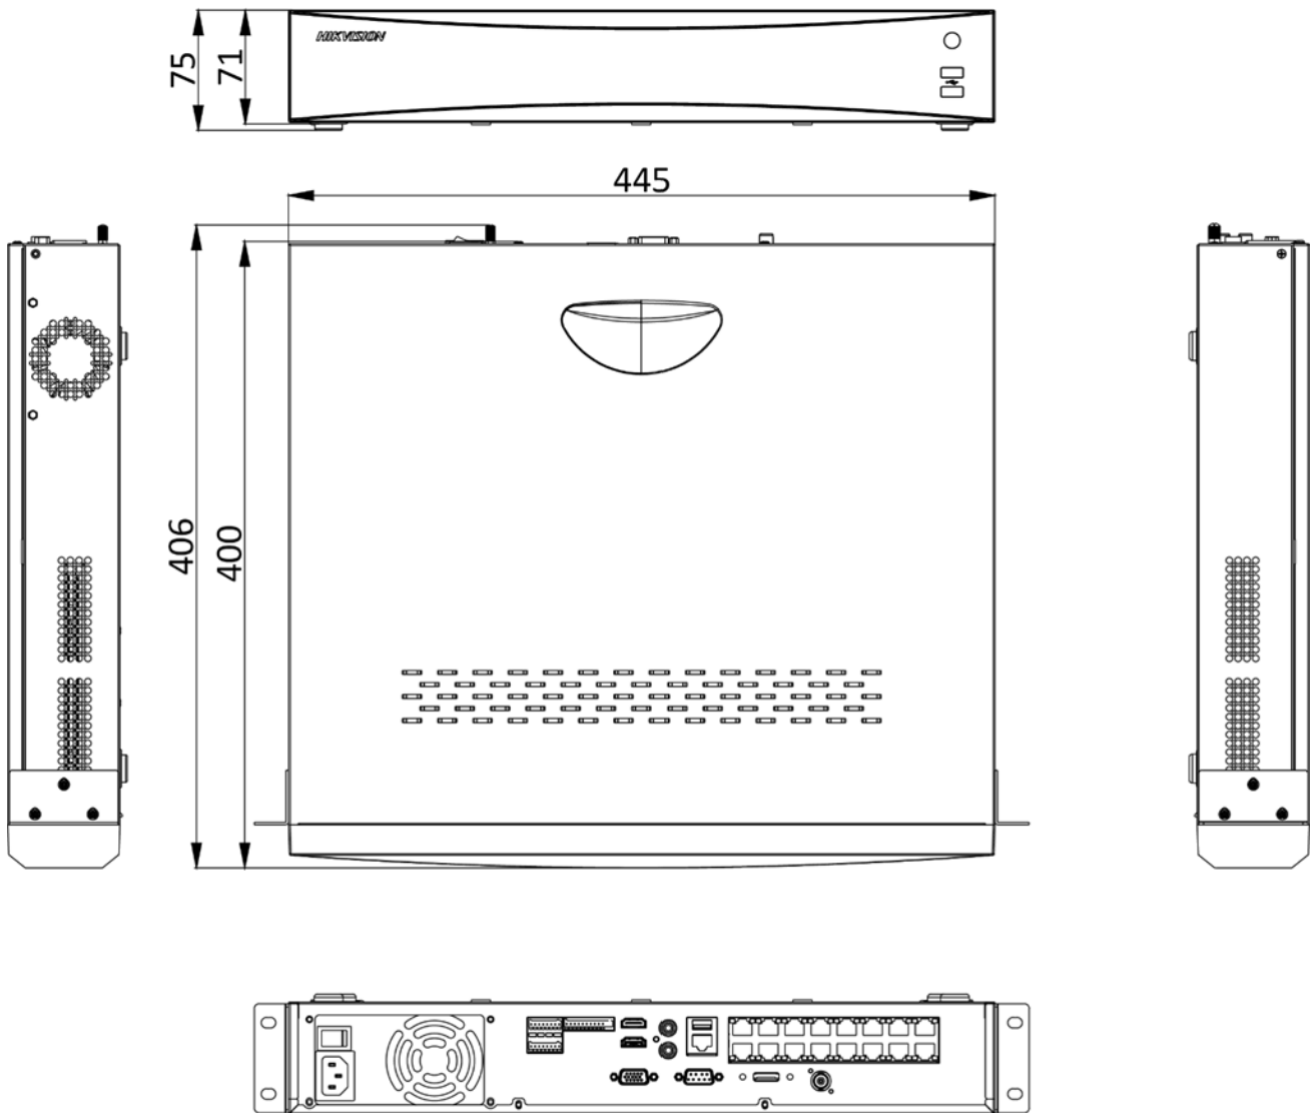

ネットワークインターフェース	1ポート、RJ-45 10/100/1000Mbps 自己適応型イーサネットインターフェース
PoE	
インターフェース	16ポート、RJ-45 10/100Mbps 自己適応型イーサネットインターフェース
電源	≤200W
対応規格	IEEE 802.3af/at
外部インターフェース	
シリアルポート	RS-485 (半二重)、RS-232、キーボード
SATA	ホットプラグ対応 4SATA インターフェース
容量	各ディスクごとに最大 10TB
eSATA	1eSATA インターフェース
アラーム入力/出力	16 入力/4 出力
USB インターフェース	表面: USB 2.0 × 2、裏面: USB 3.0 × 1
全般	
電源	AC100～240V、50～60Hz
総電源	≤360W
消費電力 (HDD なし)	≤30W
動作温度	-10°C～55°C (14°F～131°F)
動作湿度	10%～90%
筐体	19インチラックマウント1.5Uシャーシ
寸法 (W×D×H)	445×400×75mm (17.5"×15.7"×3.0")
重量 (HDD なし)	≤7 kg (15.4lb)
認証	
FCC	Part 15 Subpart B, ANSI C63.4-2014
CE	EN 55032:2015, EN 61000-3-2, EN 61000-3-3, EN 50130-4

- 1: 顔認証と境界保護は同時に使用することはできません。
 どちらか一方の機能を使用すると、もう一方の機能は使用できなくなります。

寸法

scale/1:1;Unit/mm

Unit: mm

インターフェース

番号	説明	番号	説明
1	ビデオ出力	9	USB 3.0インターフェース
2	eSATAインターフェース	10	オーディオ出力
3	RS-232シリアルインターフェース	11	HDMI出力
4	オーディオ入力	12	RS-485シリアルインターフェース
5	VGA出力	13	キーボードインターフェース
6	AC100~240V電源	14	コントローラーポート、アラーム入力/出力
7	PoEインターフェース	15	GND
8	ネットワークインターフェース	16	電源スイッチ