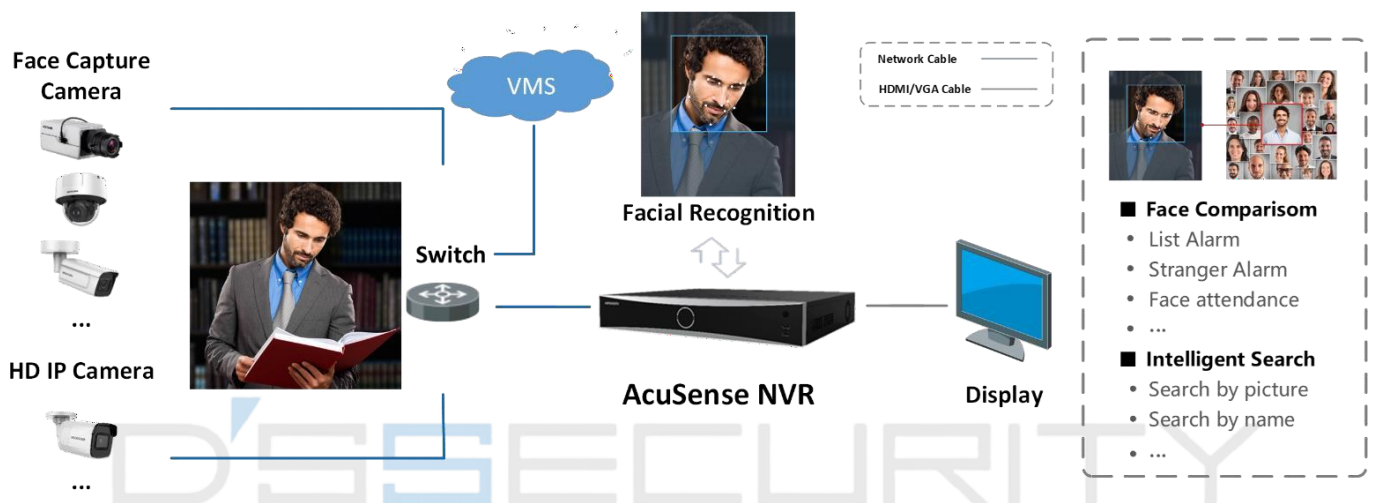

ネットワーク&イーサネットアクセス

- 16個の独立したPoEネットワークインターフェース
- 1つの自己適応型10/100/1000Mbpsイーサネットインターフェース
- Hik-ConnectとDDNS (Dynamic DNS)による容易なネットワーク管理
- スムースストリーミング技術
- 非プラグインによるWebアクセス対応

代表的な用途

顔認証と顔写真の比較

カメラで撮影した顔写真をモデリングし、分析。顔写真ライブラリからブロックリストアラームや見知らぬ人に対するアラームを実現します。写真と名前の特徴からターゲットを検索します。