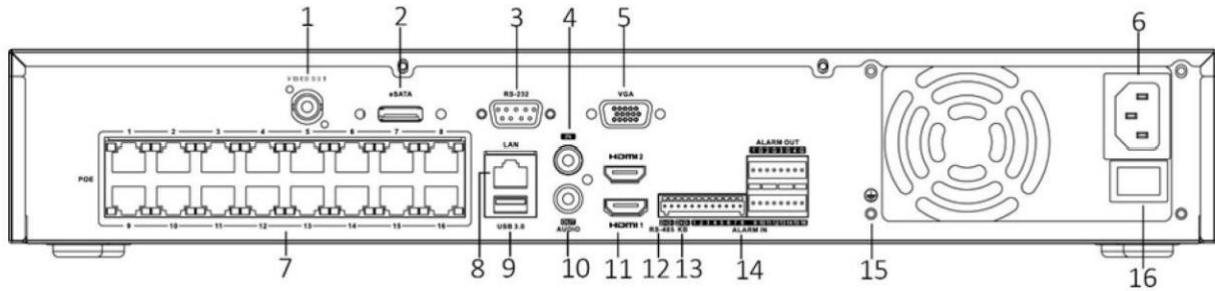

インターフェース

番号	説明	番号	説明
1	ビデオ出力	9	USB 3.0インターフェース
2	eSATAインターフェース	10	オーディオ出力
3	RS-232シリアルインターフェース	11	HDMI出力
4	オーディオ入力	12	RS-485シリアルインターフェース
5	VGA出力	13	キーボードインターフェース
6	AC100~240V電源	14	コントローラーポート、アラーム入力/出力
7	PoEインターフェース	15	GND
8	ネットワークインターフェース	16	電源スイッチ

Distributed by

DISSECURITY

HIKVISION®

Headquarters

No.555 Qianmo Road, Binjiang District,
Hangzhou 310051, China
T +86-571-8807-5998
overseasbusiness@hikvision.com

Hikvision USA
T +1-909-895-0400
sales.usa@hikvision.com

Hikvision Australia
T +61-2-8599-4233
salesau@hikvision.com

Hikvision India
T +91-22-28469900
sales@pramahikvision.com

Hikvision Canada
T +1-866-200-6690
sales.canada@hikvision.com

Hikvision Thailand
T +662-275-9949
sales.thailand@hikvision.com

Hikvision Europe
T +31-23-5542770
sales.eu@hikvision.com

Hikvision Italy
T +39-0438-6902
info.it@hikvision.com

Hikvision Brazil
T +55 11 3318-0050
Latam.support@hikvision.com

Hikvision Turkey
T +90 (216)521 7070- 7074
sales.tr@hikvision.com

Hikvision Malaysia
T +601-7652-2413
sales.my@hikvision.com

Hikvision UK & Ireland
T +01628-902140
sales.uk@hikvision.com

Hikvision South Africa
Tel: +27 (10) 0351172
sale.africa@hikvision.com

Hikvision France
T +33(0)1-85-330-450
info.fr@hikvision.com

Hikvision Kazakhstan
T +7-727-9730667
nikia.panfilov@hikvision.ru

Hikvision Vietnam
T +84-974270888
sales.vt@hikvision.com

Hikvision UAE
T +971-4-4432090
salesme@hikvision.com

Hikvision Singapore
T +65-6684-4718
sg@hikvision.com

Hikvision Spain
T +34-91-737-16-55
info.es@hikvision.com

Hikvision Tashkent
T +99-87-1238-9438
uzb@hikvision.ru

Hikvision Hong Kong
T +852-2151-1761
info.hk@hikvision.com

Hikvision Russia
T +7-495-669-67-99
saleru@hikvision.com

Hikvision Korea
T +82-(0)31-731-8817
sales.korea@hikvision.com

Hikvision Poland
T +48-22-460-01-50
info.pl@hikvision.com

Hikvision Indonesia
T +62-21-2933759
Sales.Indonesia@hikvision.com

Hikvision Colombia
sales.colombia@hikvision.com