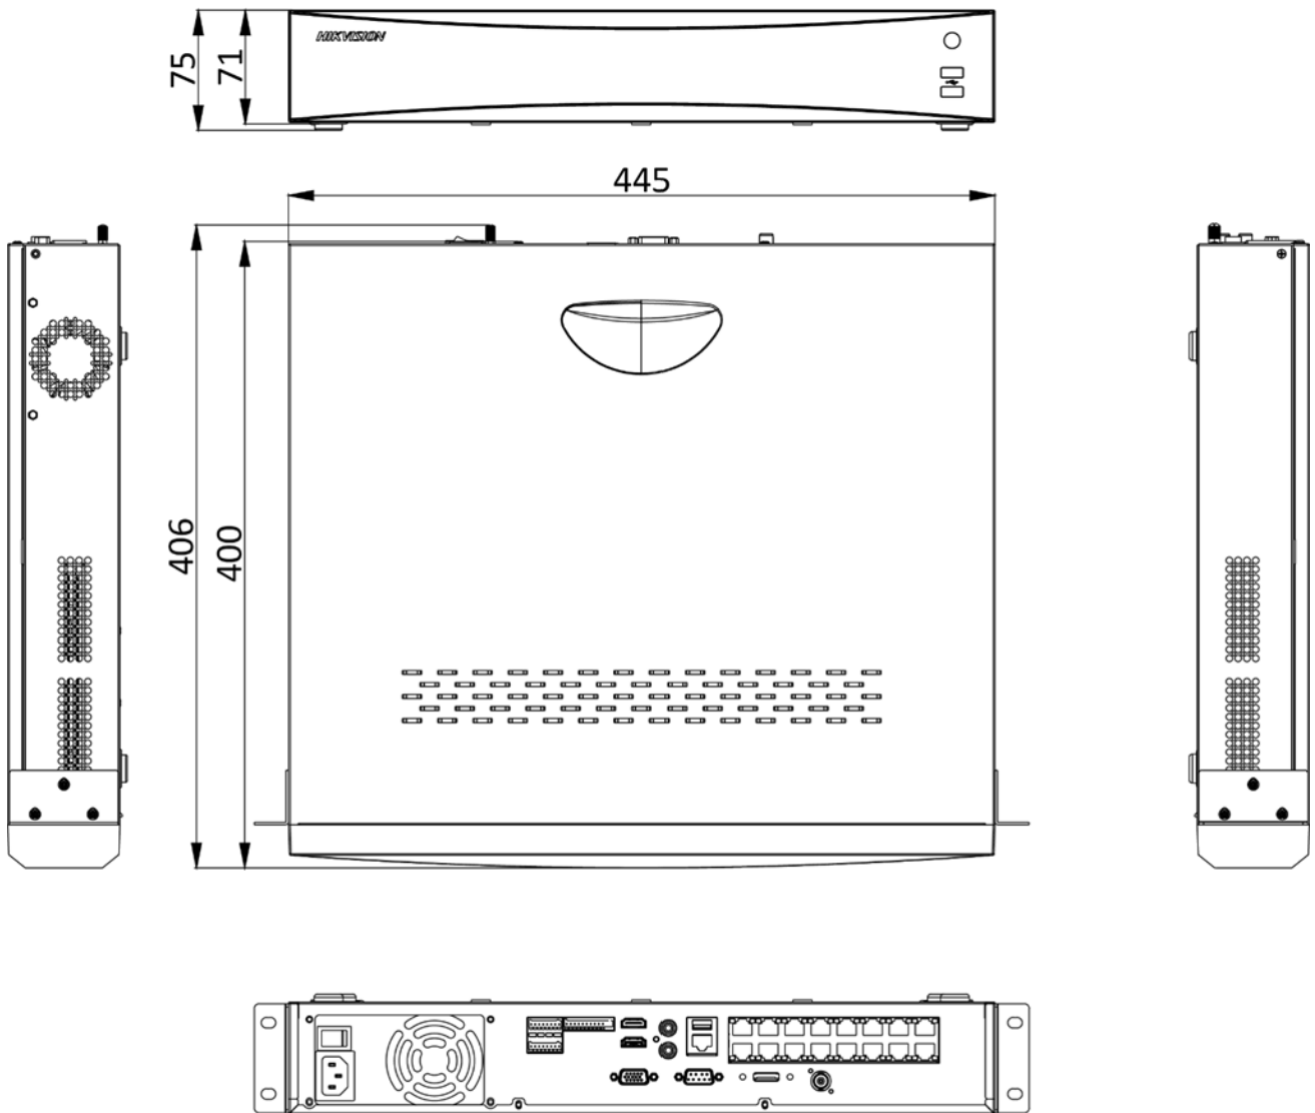

- 1: 顔認証と境界保護は同時に使用することはできません。  
 どちらか一方の機能を使用すると、もう一方の機能は使用できなくなります。

寸法

scale/1:1;Unit/mm

Unit: mm