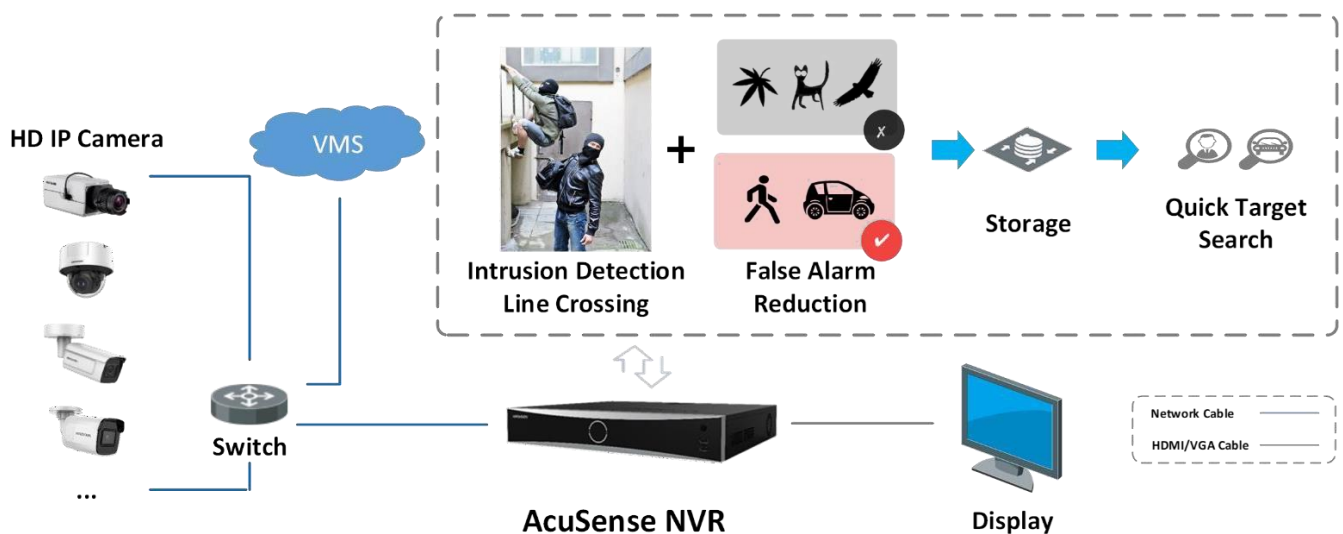

境界保護

誤報アラームを減らすためにディープラーニングアルゴリズムを採用し、木の枝、葉、影、光、車、小動物などによる誤報アラームを効果的に低減します。