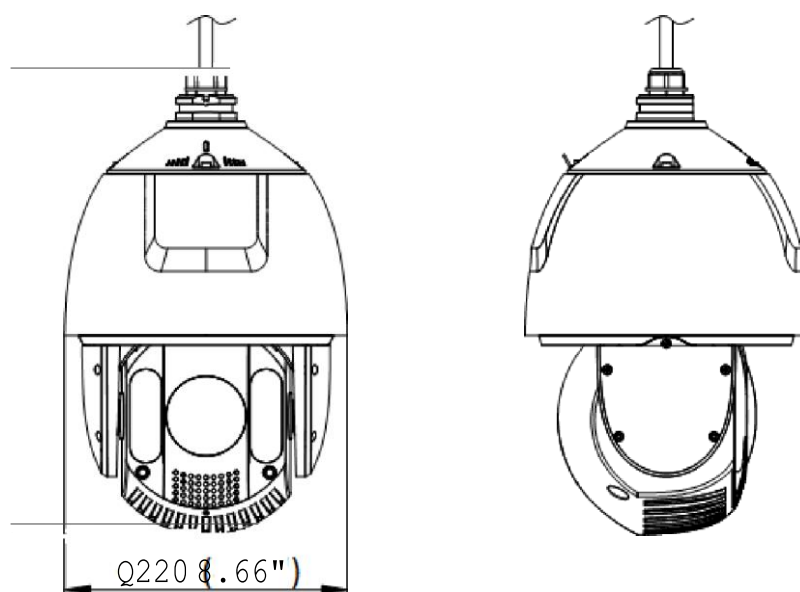

D'SSECURITY

・寸法

Unit: mm (inch)

DESECURITY

- ・金具
- ・同梱

DS-1602ZJ  
壁面取付金具