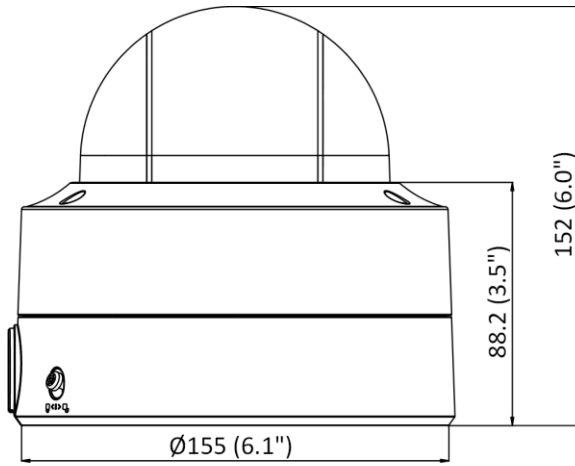

• 寸法

Unit: mm (inch)