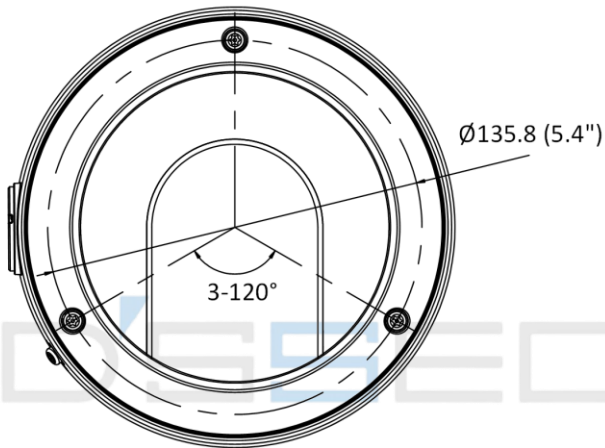

• 寸法

Unit: mm (inch)

・金具  
・オプション

DS-1473ZJ-155B 壁面取付金具	DS-1475ZJ-SUS ポール取付金具	DS-1471ZJ-155 天吊り金具	DS-1476ZJ-SUS コーナー金具	DS-1473ZJ-155 壁面取付金具
				
				

Distributed by