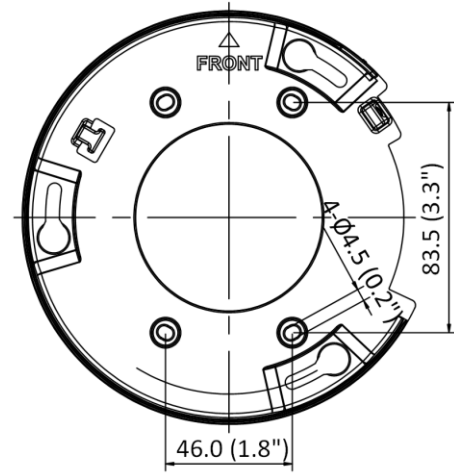

• 寸法

Unit: mm (inch)