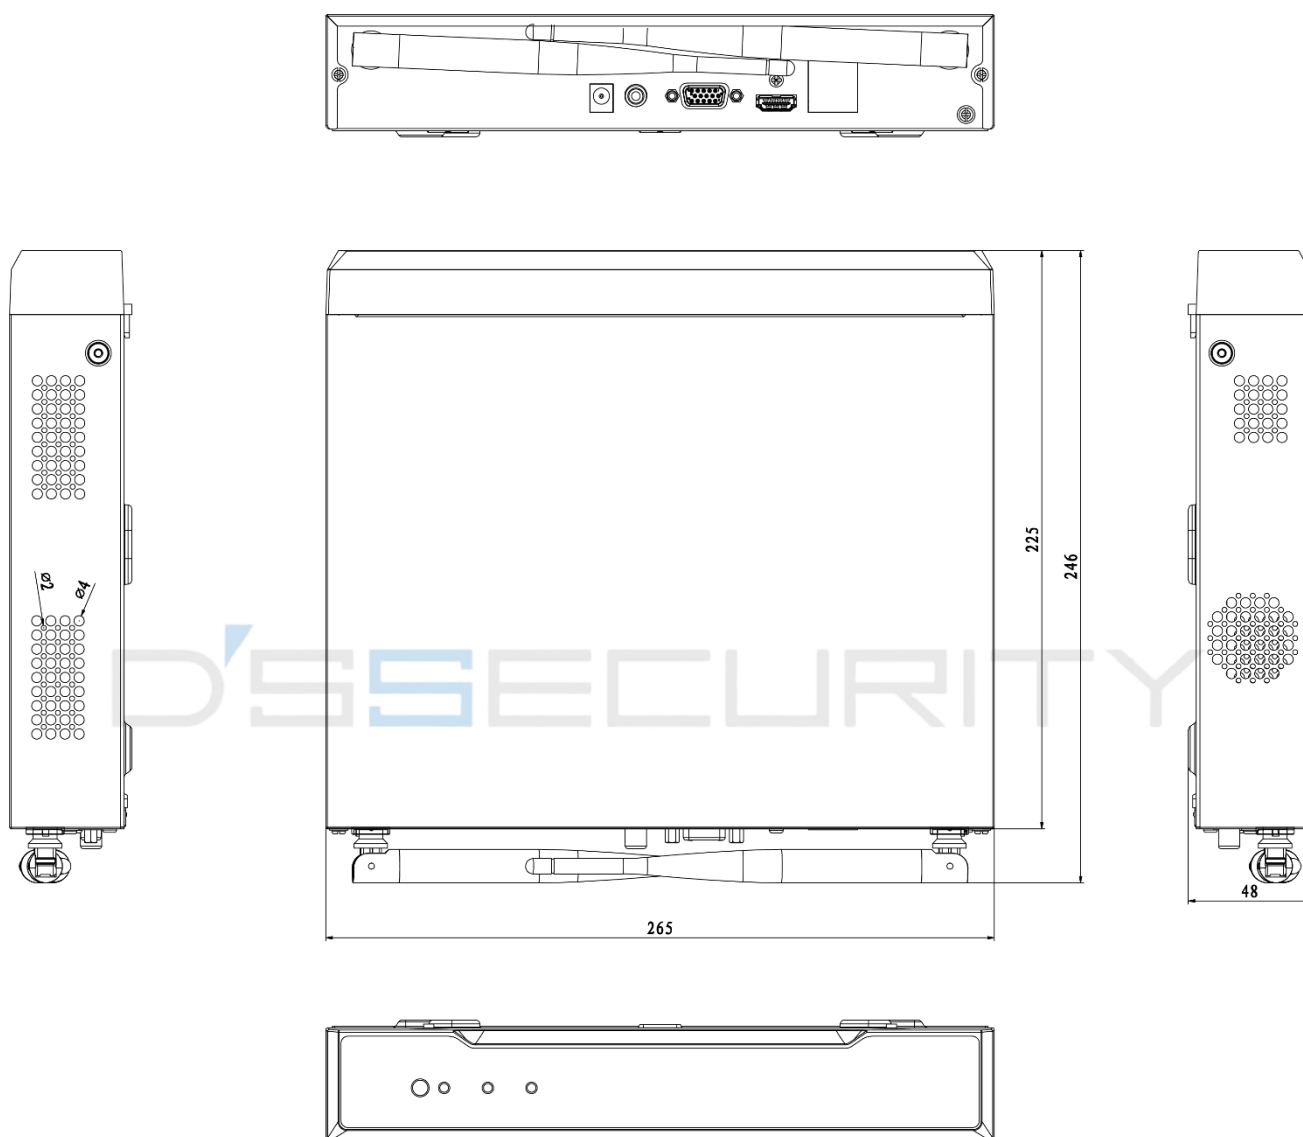

重量	≤ 1.6 kg (HDD 除く)
認可	
FCC	Part 15 Subpart B, ANSI C63.4-2014
CE	EN50130-4, EN 61000-3-2, EN 61000-3-3

サイズ

Unit: mm