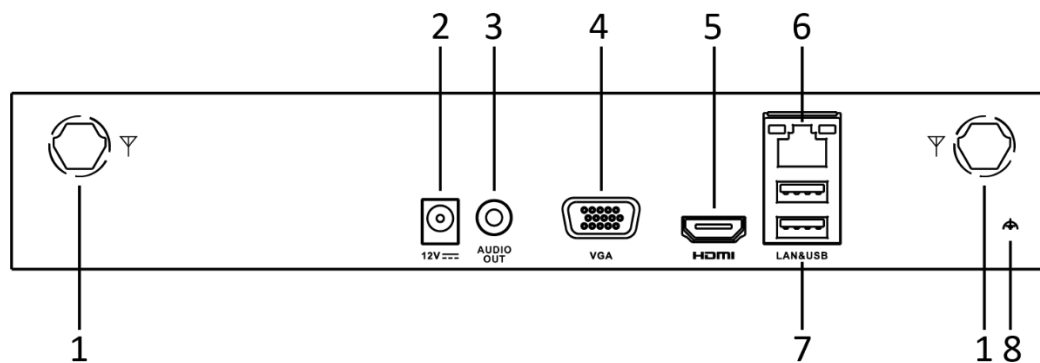

仕様

| | |
|-----------------|--|
| 映像/音声 | |
| IP 映像出力 | 4-ch |
| | 4 MP まで |
| 入力帯域 | 50 Mbps |
| 出力帯域 | 40 Mbps |
| HDMI 出力 | 1-ch, 1920 × 1080p/60Hz, 1280 × 1024/60Hz, 1280 × 720/60Hz, 1024 × 768/60Hz |
| VGA 出力 | 1-ch, 1920 × 1080p/60Hz, 1280 × 1024/60Hz, 1280 × 720/60Hz, 1024 × 768/60Hz, HDMI/VGA 同時出力 |
| 音声出力 | 1-ch, RCA (linear, 1 K Ω) |
| 音声デコードフォーマット | G.711ulaw,G.722,G.726,MP2L2 |
| 双方向通話 | 非対応 |
| デコード | |
| 圧縮方式 | H.265+/H.265/ H.264+/H.264 |
| 録画解像度 | 4 MP/3 MP/1080p/UXGA /720p/VGA/4CIF/DCIF/ 2CIF/CIF/QCIF |
| 再生モード | 通常/スマート、イベント、タグ、外部ファイル |
| 同時再生 | 4-ch |
| ライブ映像画面分割 | 1/4 |
| Aux ポート画面分割 | 1/4 |
| デコード性能 | 4-ch@1080p (25 fps), 4-ch@4 MP (12 fps) |
| ストリームタイプ | 映像、映像 & 音声 |
| ネットワーク | |
| リモート接続容量 | 16 |
| ネットワークプロトコル | TCP/IP, DHCP, Hik-Connect, DNS, DDNS, NTP, SADP, SMTP, UPnP™ |
| ネットワークインターフェース | RJ-45 1 ポート 10/100 Mbps 自己適応イーサネットインターフェース |
| ワイヤレス性能 | |
| 周波数帯域 | 2.4 GHz |
| アンテナ構造 | 2 × 2MIMO |
| 通信速度 | 144 Mbps |
| アンテナ構造 | 2 × 2MIMO |
| インターフェース | |
| HDD SATA | 1 |
| HDD 容量 | 6 TB まで |
| アラーム入出力 | 非対応 |
| USB | 背面パネル: 2 × USB 2.0 |
| 一般 | |
| 電源 | 12 VDC, 1.6 A |
| 消費電力 | ≤ 10 W(HDD 除く) |
| 動作温度 | -10 ° C ~ 55 ° C |
| 動作湿度 | 10% ~ 90% (結露無き事) |
| 筐体 | ミニ 1U |
| 材質 | 金属 |
| サイズ(W × D × H) | 265 × 246 × 48 mm |

| | |
|-----|---------------------------------------|
| 重量 | ≤ 1.6 kg (HDD 除く) |
| 認可 | |
| FCC | Part 15 Subpart B, ANSI C63.4-2014 |
| CE | EN50130-4, EN 61000-3-2, EN 61000-3-3 |

サイズ

Unit: mm

インターフェース