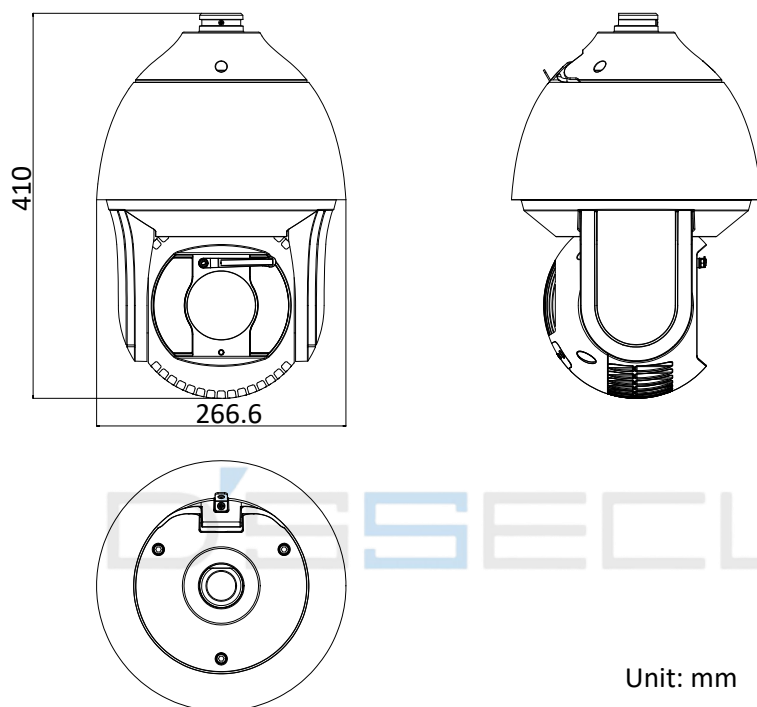

DORI

DORI (検出 detect、観察 observe、認識 recognize、識別 identify)距離とは、画角内の人物または物体を区別するカメラ機能の一般的な考え方になります。

カメラセンサーの仕様と EN 62676-4:2015 に規定された基準に基づいて計算

DORI	検出 Detect	観察 Observe	認識 Recognize	識別 Identify
定義	25px/m	63px/m	125px/m	250px/m
距離 (テレ)	2768.2m (9141.1ft)	1105.6m (3627.4ft)	557.2m (1828.2ft)	278.6m (914.1ft)

寸法

Unit: mm