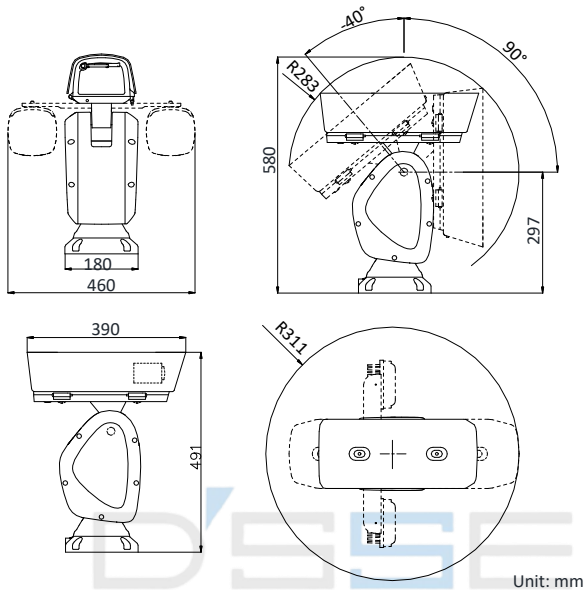

DORI

DORI (検出 detect、観察 observe、認識 recognize、識別 identify)距離とは、画角内の人物または物体を区別するカメラ機能の一般的な考え方になります。

カメラセンサーの仕様と EN 62676-4: 2015 によって示された基準に基づいて計算

DORI	検出 Detect	観察 Observe	認識 Recognize	識別 Identify
定義	25px/m	63px/m	125px/m	250px/m
距離 (テレ)	2154.7m (7069.1ft)	855m (2805.2ft)	430.9m (1413.8ft)	215.5m (706.9ft)

寸法

金具