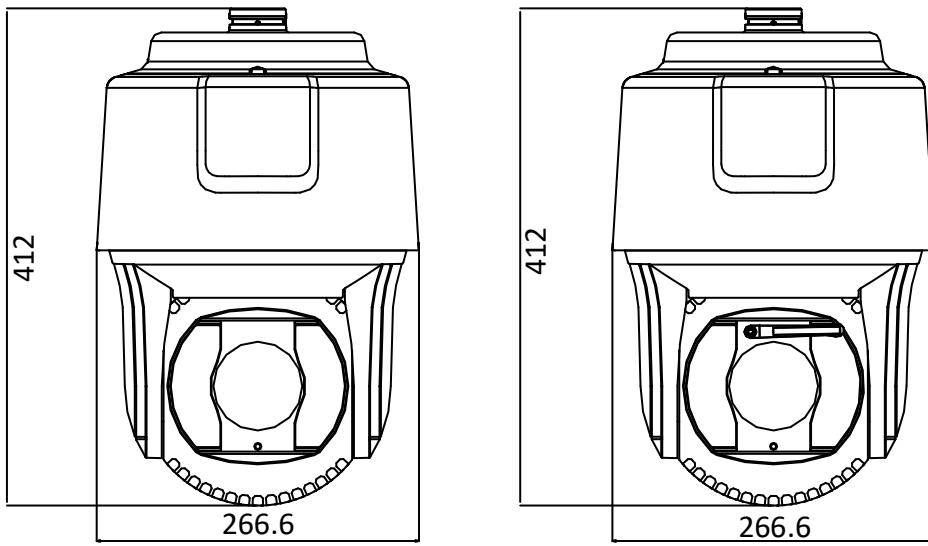

寸法

Unit: mm

D'SSECURITY