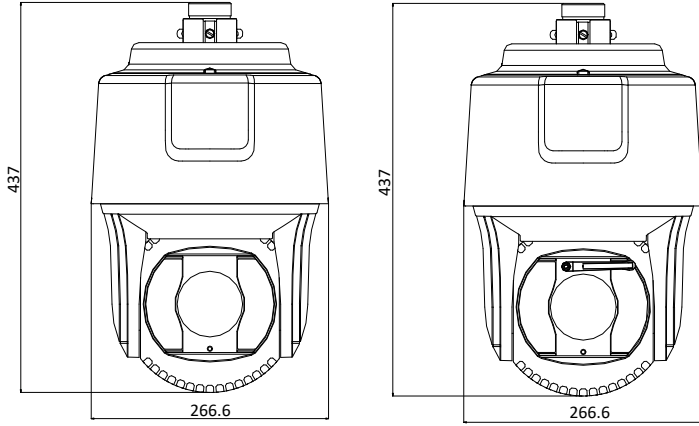

## 主な特徴

- 1/2.8" × 2 CMOS
- 解像度 1920 × 1080
- 最低照度:  
カラー: 0.0004Lux @ (F1.5、AGC ON)  
白黒: 0.0001Lux @ (F1.5、AGC ON)  
IR 使用時 0Lux
- 25 倍光学ズーム、16 倍デジタルズーム
- デジタル WDR、3D DNR、HLC、BLC
- IR 照射距離: 200m
- AC24V & Hi-PoE
- H.265+/H.265 ビデオ圧縮対応
- 自動追跡 2.0 および境界保護のためのディープラーニングに基づいたターゲット分類アルゴリズム

寸法	Φ 266.6 × 437mm (Φ 10.50" × 17.20")
重量	約 8kg (17.64lb)

寸法

Without Wiper

With Wiper

Unit:mm

D'SSECURITY