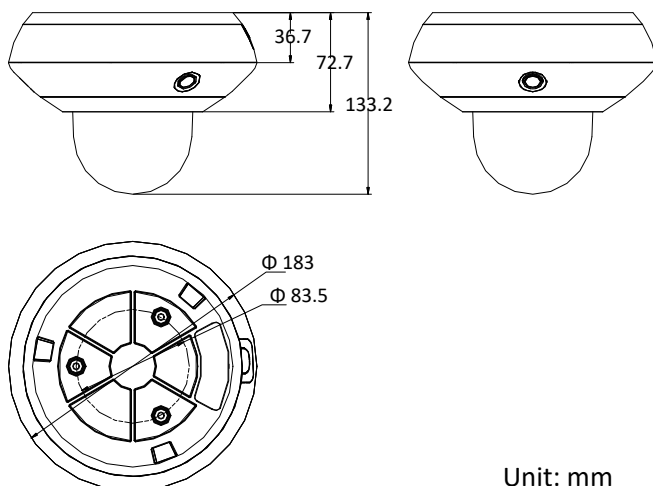

## 仕様

パノラマカメラ	
イメージセンサー	1/2.8" CMOS × 3
最低照度	カラー: 0.05Lux @ (F2.0、AGC ON) 白黒: 0.01Lux @ (F2.0、AGC ON) IR 使用時 0Lux
シャッタースピード	50Hz: 1/25 ~ 1/30,000 秒 60Hz: 1/30 ~ 1/30,000 秒
デイ/ナイト	IR カットフィルター
ゲイン	オート/マニュアル
WDR (ワイドダイナミックレンジ)	デジタル WDR
スマート画像補正	HLC (ハイライト補正)/BLC (逆光補正)/3D DNR (デジタルノイズリダクション)/領域露出
ホワイトバランス	オート/マニュアル/ATW (自動追跡ホワイトバランス)/屋内/屋外/蛍光灯/ナトリウムランプ
プライバシーマスク	4 × 3 エリア設定可能
焦点距離	2mm × 3 レンズ
絞り	F2.0
画角	水平: 128.5° × 3、垂直: 75.7°、対角線: 144°
PTZ カメラ	
イメージセンサー	1/2.8" CMOS
最低照度	カラー: 0.05Lux @ (F2.0、AGC ON) 白黒: 0.01Lux @ (F2.0、AGC ON) IR 使用時 0Lux
シャッタースピード	50Hz: 1/25 秒 ~ 1/30,000 秒 60Hz: 1/30 秒 ~ 1/30,000 秒
デイ/ナイト	IR カットフィルター
ゲイン	オート/マニュアル
WDR	デジタル WDR
スマート画像補正	HLC/BLC/3D DNR/領域露出/領域フォーカス
ホワイトバランス	オート/マニュアル/ATW/屋内/屋外/蛍光灯/ナトリウムランプ
プライバシーマスク	8 エリア対応
デジタルズーム	8 倍
フォーカスモード	セミオート/マニュアル
焦点距離	2.8 ~ 12mm、光学 4 倍ズーム
ズームスピード	約 5.4 秒 (光学式、ワイド - テレ)
画角	水平: 56.6° ~ 120° (ワイド - テレ) 垂直: 31.7° ~ 61.8° (ワイド - テレ) 対角線: 65° ~ 149° (ワイド - テレ)
最低動作距離	10 ~ 1500mm (ワイド - テレ)
絞り	F2.0 ~ F2.4
パン、チルト範囲	パン: 0° ~ 350°、チルト: 0° ~ 90°
パン、チルトスピード	パン: 0.1° ~ 30° /秒、プリセット: 30° /秒 チルト: 0.1° ~ 30° /秒、プリセット: 30° /秒
比例ズーム	対応
プリセットナンバー	300
パワーオフメモリ	対応
PTZ 位置表示	対応
プリセットフリーズ	対応
スケジュールタスク	プリセット/ドーム再起動/ドーム調整
デュアル VCA	対応

## 寸法

Unit: mm