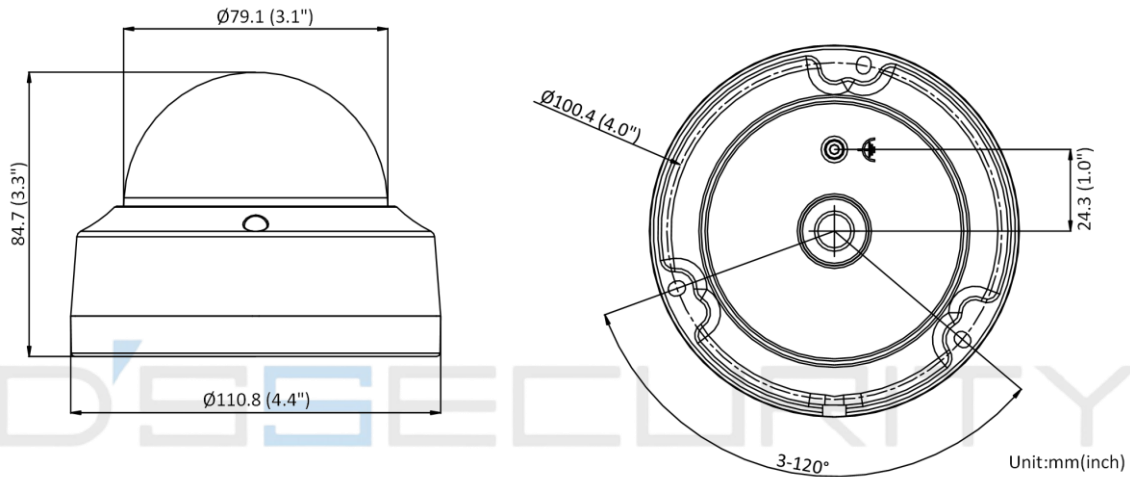

代表的な用途

HIKVISION製品は、耐腐食性能に応じて3つのレベルに分類されます。

以下の説明を参考に、使用環境に応じて使用してください。

このモデルに特定の耐腐食保護はありません。

レベル	商品説明
トップレベルの保護	専門的な耐腐食保護が必須な領域で使用するためのもの 使用例: 海岸線、ドック、化学工場など
中程度の保護	適度に耐腐食保護の要求がある領域で使用するためのもの 使用例: 海岸線から約2km離れた沿岸部、酸性雨の影響を受けている地域など
特に保護しない	特定の耐腐食保護を必要としない領域で使用するためのもの

寸法