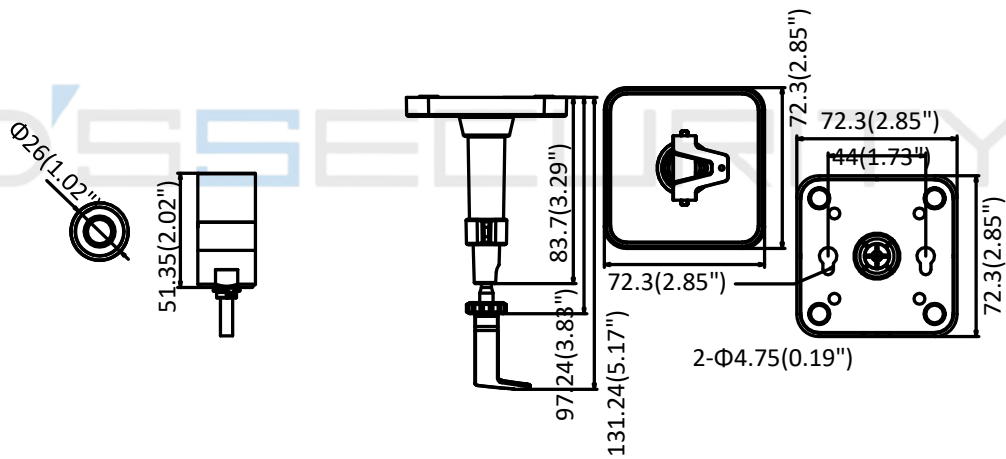

ターゲットのトリミング	非対応
SVC (スケーラブルビデオコーディング)	H.264、H.265 エンコード
デイ/ナイト切り替え	デイ/ナイト/オート/スケジュール/アラーム入力トリガー
画像オーバーレイ	非対応
ネットワーク	
ネットワークストレージ	Micro SD/SDHC/SDXC カード (128GB)、ローカルストレージ、NAS (NFS、SMB/CIFS)、ANR
アラームトリガー	モーション検出、ビデオ改ざんアラーム、ネットワーク切断、IP アドレス競合、不正ログイン、HDD フル、HDD エラー
プロトコル	TCP/IP、ICMP、HTTP、HTTPS、FTP、DHCP、DNS、DDNS、RTP、RTSP、RTCP、PPPoE、NTP、UPnP、SMTP、SNMP、IGMP、802.1X、QoS、IPv6、UDP、Bonjour
一般機能	ワンキーリセット、フリッカー対策、3 つのストリーム、ハートビート、パスワード保護、プライバシーマスク、透かし、IP アドレスフィルター
ファームウェアバージョン	V5.5.6
API	ONVIF (プロファイル S、プロファイル G)、ISAPI
同時ライブビュー	最大 6 チャンネル
ユーザー/ホスト	最大 32 ユーザー 3 レベル: 管理者、オペレーター、ユーザー
クライアント	iVMS-4200、iVMS-4500、iVMS-5200、Hik-Connect
Web ブラウザ	IE8+、Chrome31.0-44、Firefox30.0-51、Safari8.0+
インターフェース	
オーディオ	1 入力 (ライン入力)、1 出力 (ライン出力)、モノラルサウンド
アラーム	1 入力、1 出力 (最大 AC24V、1A または AC110V、500mA)
通信インターフェース	1 RJ45 10M/100M イーサネットポート 1 VIN ポート 1 RS-485
搭載ストレージ	最大 128GB 内蔵 micro SD/SDHC/SDXC スロット
リセットボタン	対応
オーディオ	
環境ノイズフィルタリング	対応
オーディオサンプリングレート	最大 48kHz
全般	
動作環境	-10°C~40°C (14°F~104°F)、湿度: 5%~95% (結露しないこと)
電源	DC12V±20%、2 コア端末台 PoE: (802.3af、クラス 2)
消費電力	DC12V±20%、0.25A、最大 3W PoE: (802.3af、36V-57V)、0.2A~0.1A、最大 3.5W
保護等級	非対応
材質	カメラ: プラスチック レンズ: 金属
寸法	77.5 × 71 × 33.5 mm (3.1" × 2.8" × 1.3")
重量	約 87g (0.19lbs.)

寸法

L10

L20

L30

Distributed by

DSSSECURITY**HIKVISION®****Headquarters**

No.555 Qianmo Road, Binjiang District,
Hangzhou 310051, China
T +86-571-8807-5998
overseasbusiness@hikvision.com

Hikvision USA