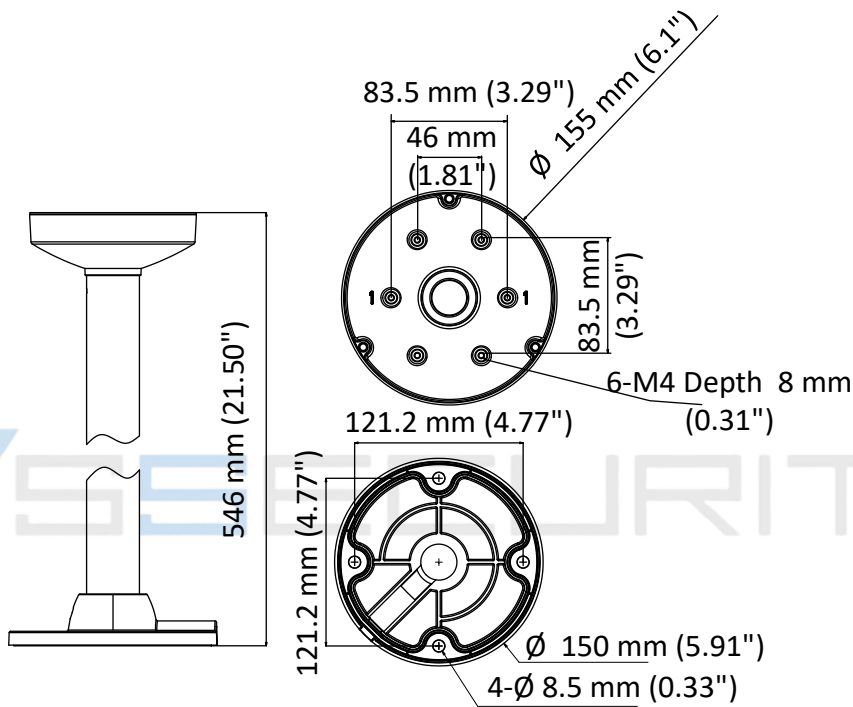

DS-1471ZJ-155

ドームカメラ用天吊り金具

特徴

- アルミニウム合金、表面溶射処理
- 防水設計

寸法

パラメーター

モデル	DS-1471ZJ-155
パラメーター	Pendant Mount for Dome Camera
外観	Hikvision White
材質	アルミニウム合金
寸法	Ø 155 mm × 546 mm (6.1" × 21.50")
重量	重量 1400g

注意

- マウントは平らな面に設置してください
- 屋外での使用には防水ゴムが必要です
- カメラとマウントの総重量の3倍以上を支えることができる壁面が必要です
- マウントの最大耐荷重は3Kg