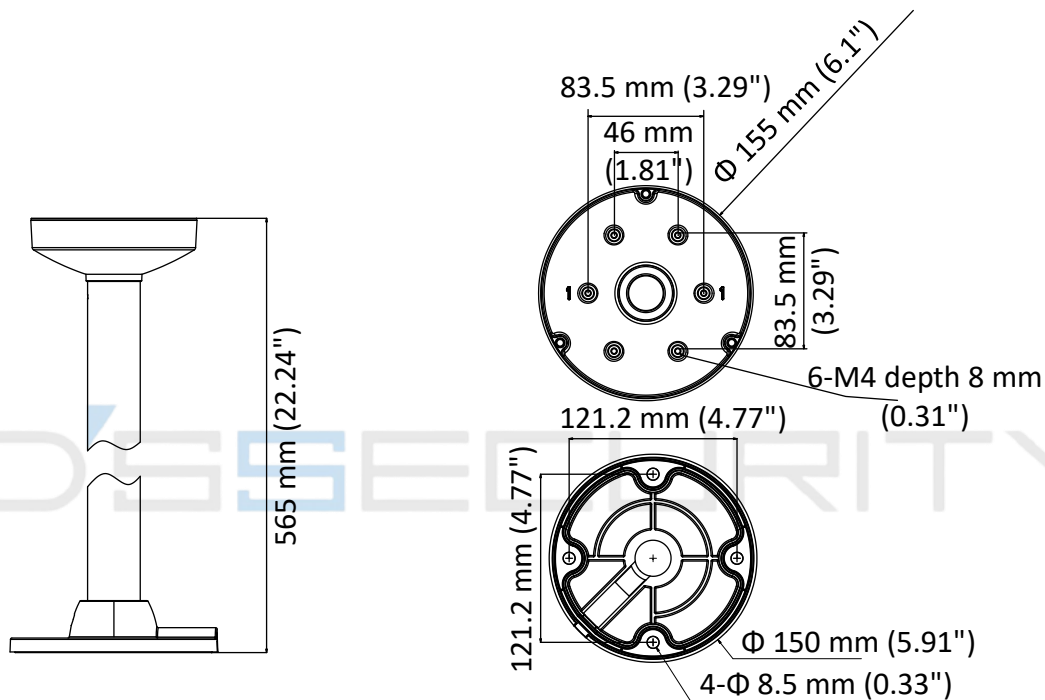

DS-1471ZJ-155-Y

天吊り金具

特徴

- 防水設計を採用

寸法

パラメーター

| | |
|--------|-------------------------------------|
| モデル | DS-1471ZJ-155-Y |
| パラメーター | 天吊り金具 |
| 外観 | Hikvision White |
| 材質 | アルミニウム合金 |
| 寸法 | Φ 155 mm × 565 mm (Φ 6.1" × 22.24") |
| 重量 | 約 1400g |

注意

- マウントは平らな場所に設置してください
- 屋外での使用には、防水ゴムが必要です
- カメラとマウントの総重量の 3 倍以上の重量を支えることができる壁が必要です
- マウントの最大耐荷重は 3kg です