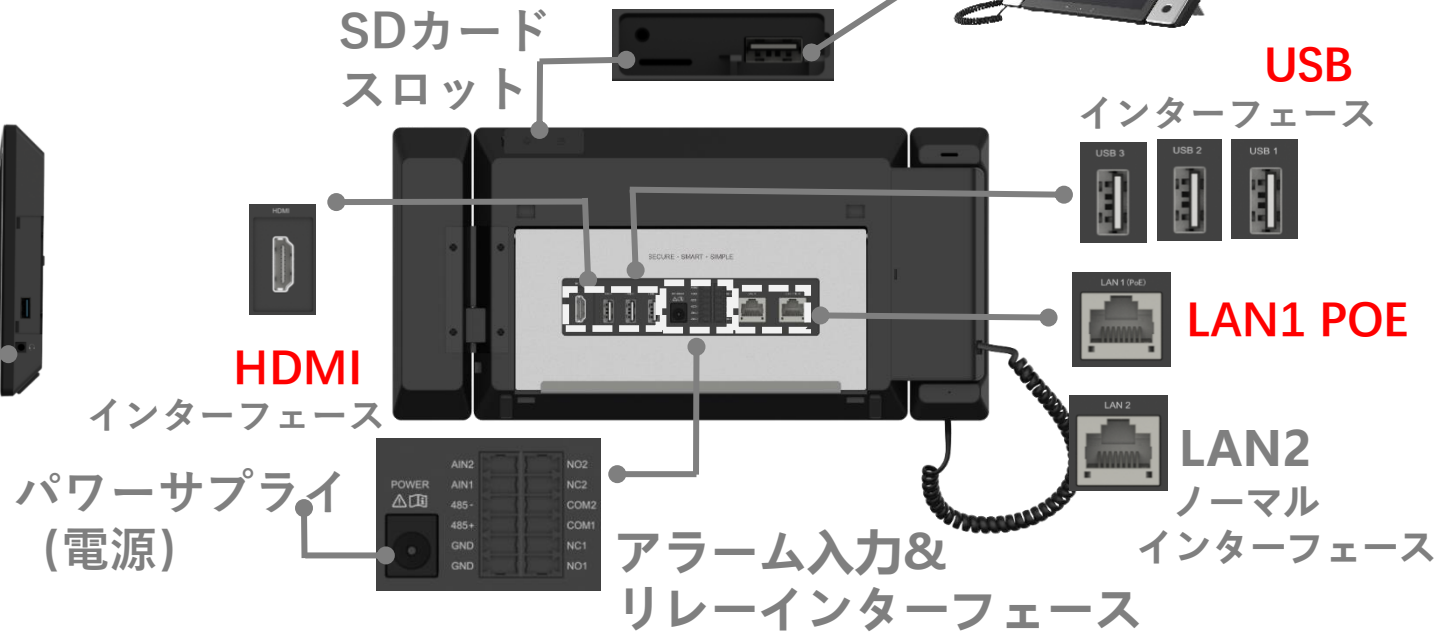

03遠距離解錠機能

- 遠隔ログ解除ができる

DS-KM9503 + DS-K1T672DWX-T
ハイライト機能

04録画&スクリーンショット

- ライブビュー中の操作ができる

05検温記録表示

- 開発中、4月リリース予定

DS-KM9503 インターフェイス

ゲースネック マイク
インターフェース

外付け
イヤホンジャック

仕様

型番	DS-KM9503
OS	Android 7.1 システム
解像度	2MP
モニター	10.1 インチ IPSタッチスクリーン
ネットワークカメラの容量	128
ビデオインカムデバイスの容量	10000
オーディオ入力	4,内蔵無指向性マイク、外部スピーカー、外部ゲースネックマイク、外部イヤホン (3.5mm)
オーディオ出力	4,内蔵スピーカー、外部スピーカー、外部ボイスボックス、イヤホン (3.5mm)
HDMI インターフェイス	ディスプレイ操作画面
通信	TCP/IP, SIP, RTSP
インターフェイス	ネットワーク*2、RS-485*1、HDMI*1 アラーム インプット*2、USB*3
TF カード	Max. 128 G
ロック コントロール	2 relay output
電源	標準 POE & 12 VDC