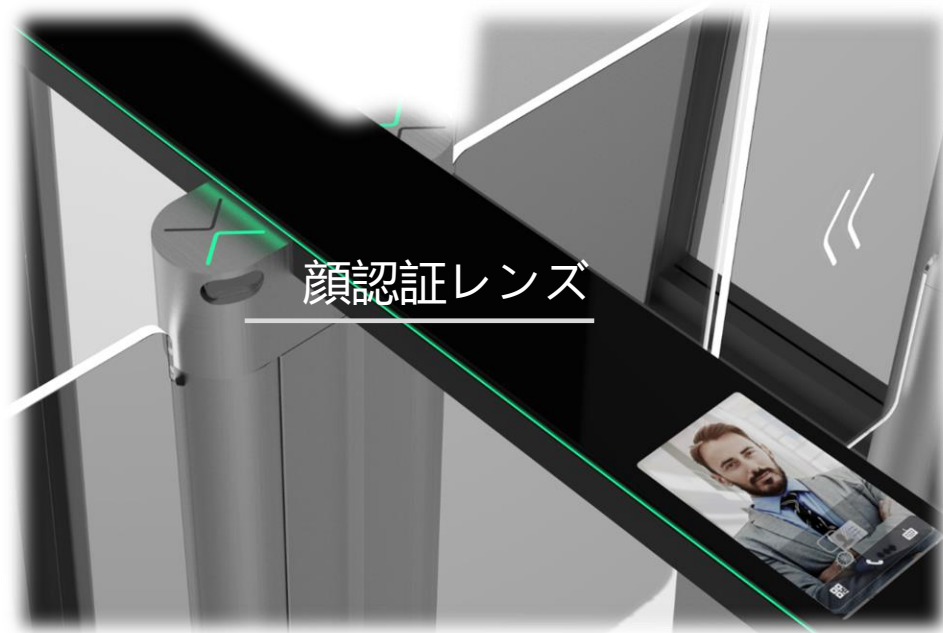

ゲースネック マイク
インターフェース

外付け
イヤホンジャック

仕様

型番	DS-KM9503
OS	Android 7.1 システム
解像度	2MP
モニター	10.1 インチ IPSタッチスクリーン
ネットワークカメラの容量	128
ビデオインカムデバイスの容量	10000
オーディオ入力	4,内蔵無指向性マイク、外部スピーカー、外部ゲースネックマイク、外部イヤホン (3.5mm)
オーディオ出力	4,内蔵スピーカー、外部スピーカー、外部ボイスボックス、イヤホン (3.5mm)
HDMI インターフェイス	ディスプレイ操作画面
通信	TCP/IP, SIP, RTSP
インターフェイス	ネットワーク*2、RS-485*1、HDMI*1 アラーム インプット*2、USB*3
TF カード	Max. 128 G
ロック コントロール	2 relay output
電源	標準 POE & 12 VDC