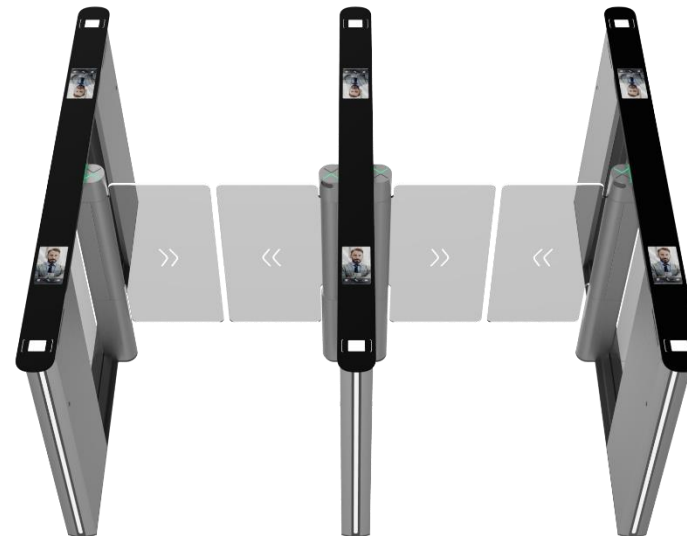

DS-B961X シリーズ

デモ機予定5月
リリース予定7月