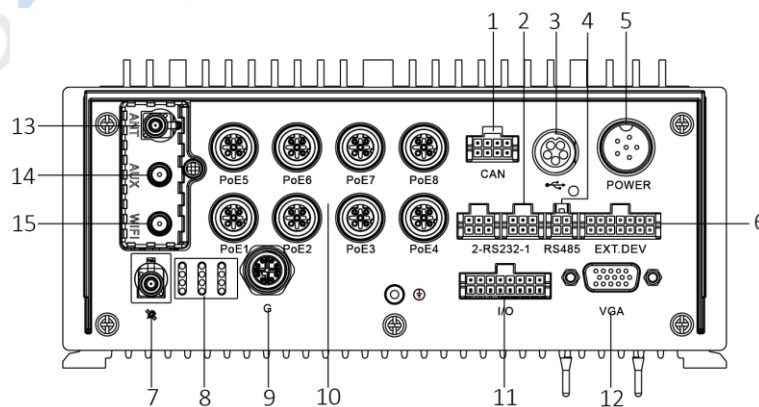

前面パネル

No.	名前	No.	名前
1	2×CAN インターフェース	9	10M/100M/1000M M12 イーサネットインターフェイス
2	2×RS-232 インターフェース	10	8×M12 PoE インターフェース
3	5ピン航空プラグのUSB インターフェース	11	I/O インターフェース 4ch アラーム入力、2ch アラーム出力、4ch センサ入力、1ch パルス信号入力
4	RS-485 インターフェース	12	VGA ビデオ出力インターフェース
5	電源用 6 ピン航空プラグ	13	3G/4G メインアンテナインターフェース
6	EXT.DEV インターフェイス。RS-422 通信インターフェース、双方向オーディオインターフェース、CVBS ビデオ出力	14	Aux Wi-Fi アンテナインターフェース
7	GNSS アンテナインターフェース	15	メイン Wi-Fi アンテナインターフェース
8	チャンネル、ネットワークのインジケータ