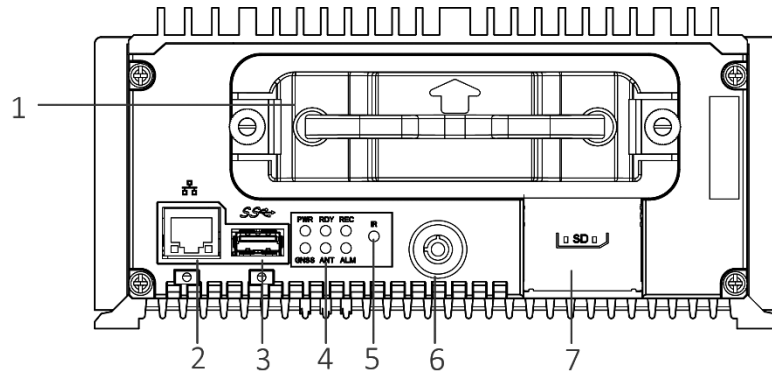

物理インターフェース

背面パネル

No.	名前	No.	名前
1	ダミーHDD/SSD	4	電源インジケータ
2	10M/100M/1000M RJ45 イーサネットインターフェイス		Ready インジケータ
3	USB 3.0 インターフェース		レコードインジケータ
5	IR レシーバー		GNSS インジケータ
6	ハードディスクボックスのロック/ロック解除		ANT インジケータ
7	SD カードスロット		アラームインジケータ