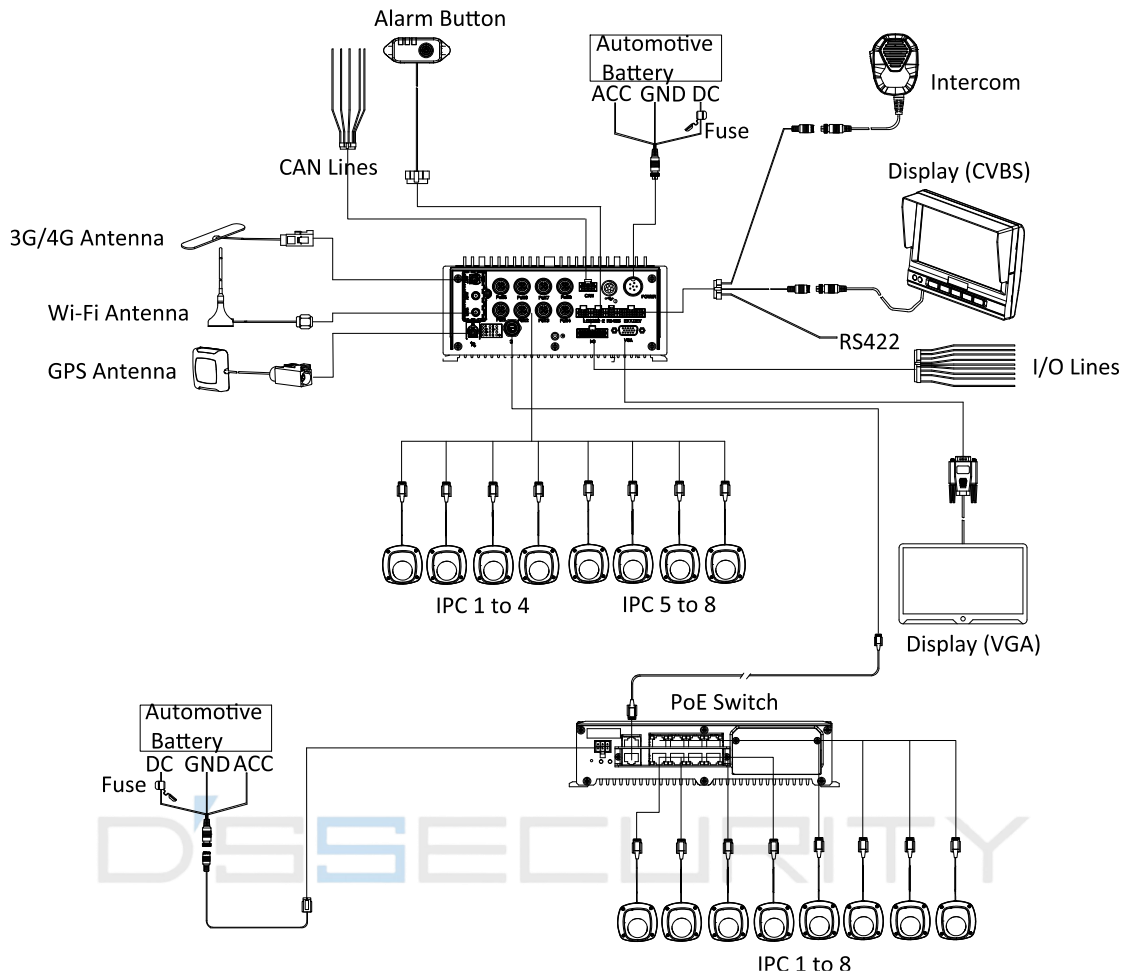

周辺機器との接続

HIKVISION® 日本正規代理店

D'SS ディーズセキュリティ株式会社

本社	〒921-8011 石川県金沢市入江2丁目180	TEL:076-292-4000
東京オフィス	〒101-0036 東京都千代田区神田北乗物町16 英ビル7F	TEL:03-6661-6116
大阪オフィス	〒530-0002 大阪府大阪市北区曽根崎新地2丁目6番24号 MF桜橋2ビル9F	TEL:06-6484-9919
名古屋オフィス	〒453-6110 愛知県名古屋市中村区平池町4-60-12 グローバルゲート10F	TEL:052-212-9004
札幌オフィス	〒060-0062 北海道札幌市中央区南2条西5-31-1 RM.BLD7F	TEL:011-251-4000
仙台オフィス	〒980-0021 宮城県仙台市青葉区中央4-10-3 仙台キャピタルタワー17F	TEL:022-266-4001
新潟オフィス	〒940-2473 新潟県長岡市芹川町2662番地1	TEL:0258-29-0858
広島オフィス	〒730-0015 広島県広島市中区橋本町7-14 橋本町BLD6F	TEL:082-228-4010
福岡オフィス	〒812-0011 福岡県福岡市博多区博多駅前3-2-8 住友生命博多ビル10F	TEL:092-433-9001