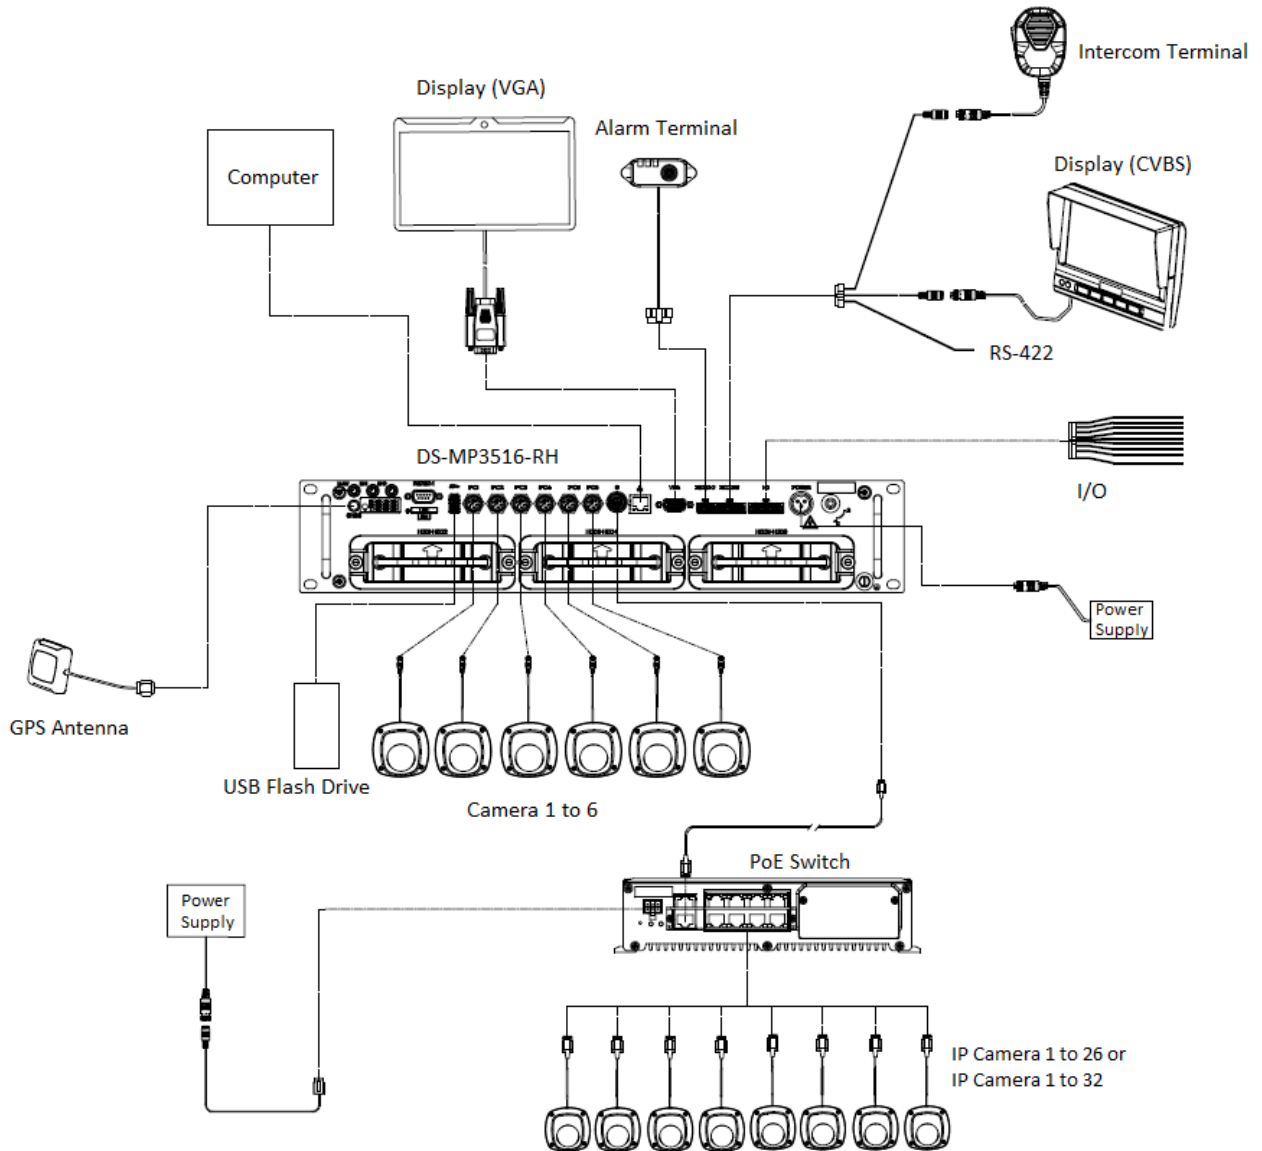

周辺機器との接続

HIKVISION® 日本正規代理店

DSS ディーズセキュリティ株式会社

本社	〒921-8011 石川県金沢市入江2丁目180	TEL: 076-292-4000
東京オフィス	〒101-0036 東京都千代田区神田北栗物町16 英ビル7F	TEL: 03-6661-6116
大阪オフィス	〒530-0002 大阪府大阪市北区曽根崎新地2丁目6番24号 MF桜橋2ビル9F	TEL: 06-6484-9919
名古屋オフィス	〒453-6110 愛知県名古屋市中村区平池町4-60-12 グローバルゲート10F	TEL: 052-212-9004
札幌オフィス	〒060-0062 北海道札幌市中央区南2条西5-31-1 RM.BLD7F	TEL: 011-251-4000
仙台オフィス	〒980-0021 宮城県仙台市青葉区中央4-10-3 仙台キャピタルタワー17F	TEL: 022-266-4001
新潟オフィス	〒940-2473 新潟県長岡市芦川町2662番地1	TEL: 0258-29-0858
広島オフィス	〒730-0015 広島県広島市中区橋本町7-14 橋本町BLD6F	TEL: 082-228-4010
福岡オフィス	〒812-0011 福岡県福岡市博多区博多駅前3-2-8 住友生命博多ビル10F	TEL: 092-433-9001