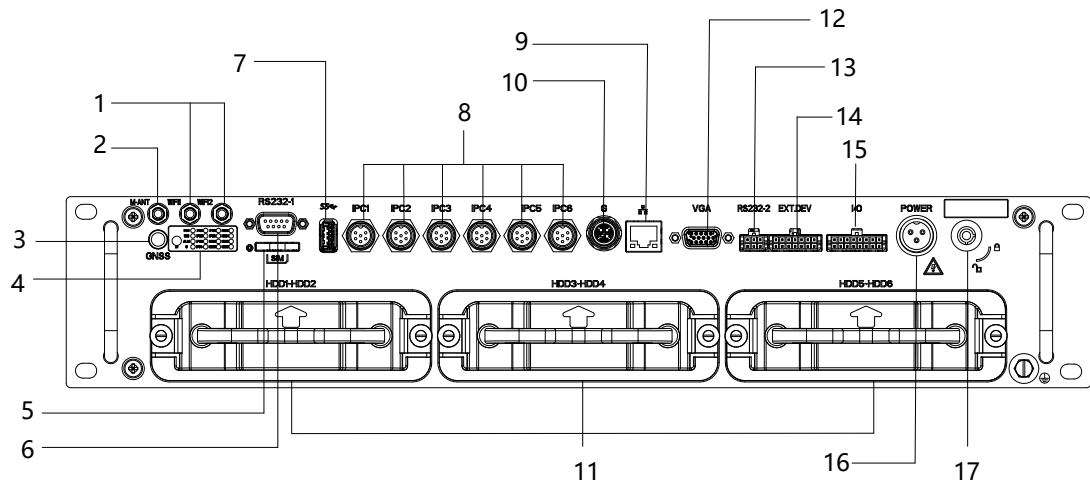

物理インターフェース

No.	名前	No.	名前
1	Wi-Fi アンテナインターフェース(予約)	10	1000M ネットワークインターフェース
2	M-ANT(予約)	11	ダミーHDD
3	GNSS	12	VGA
4	インジケータ (PWR/IPC/REC/G/HDD/ALM)	13	RS-232-2
5	SIM カードスロット(予約)	14	EXT.DEV(RS-422 通信インターフェース、双方向オーディオインターフェース、CVBS ビデオ出力)
6	RS-232-1	15	I/O(アラーム入力、アラーム出力)
7	USB インターフェース	16	電源
8	IP カメラ入力	17	ダミーHDD ロック
9	100M インターネットインターフェース