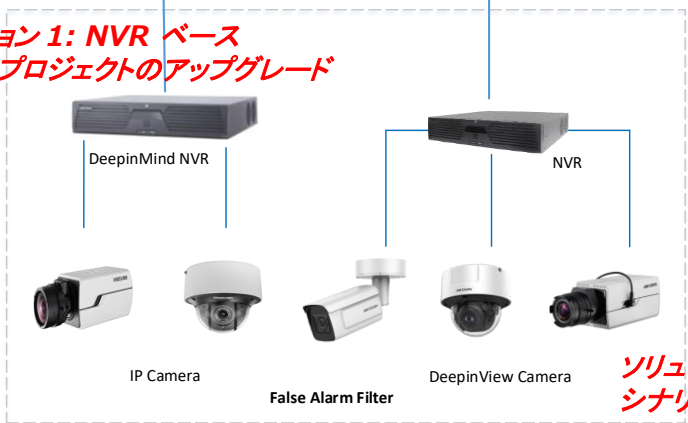

ソリューション 1: NVR ベース
シナリオ: プロジェクトのアップグレード

ソリューション 2: IPC ベース
シナリオ: 新規プロジェクト

適用シナリオ: 1) 周圀; 2) 誤報が多発な場所。

誤報フィルター機能を備えたデバイスに基づき、IPCベースとNVR/DVR ベースの二つのソリューションがあります。