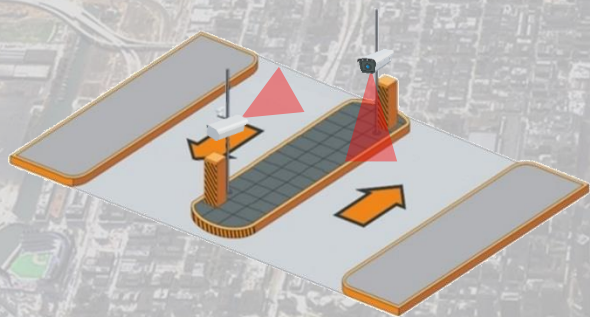

高精度なアラート

7 x 24 オンラインリアルタイムアラートを高精度で提供

入口 & 出口

ANPR モニタリングシーン

高セキュリティシーン

入口 & 出口エリア- 緊急警報システム- **ビジネスフロー**

センター:

- 双方向オーディオ
- アラート確認
- オーディオ検証と記録
- ビデオ検証と記録