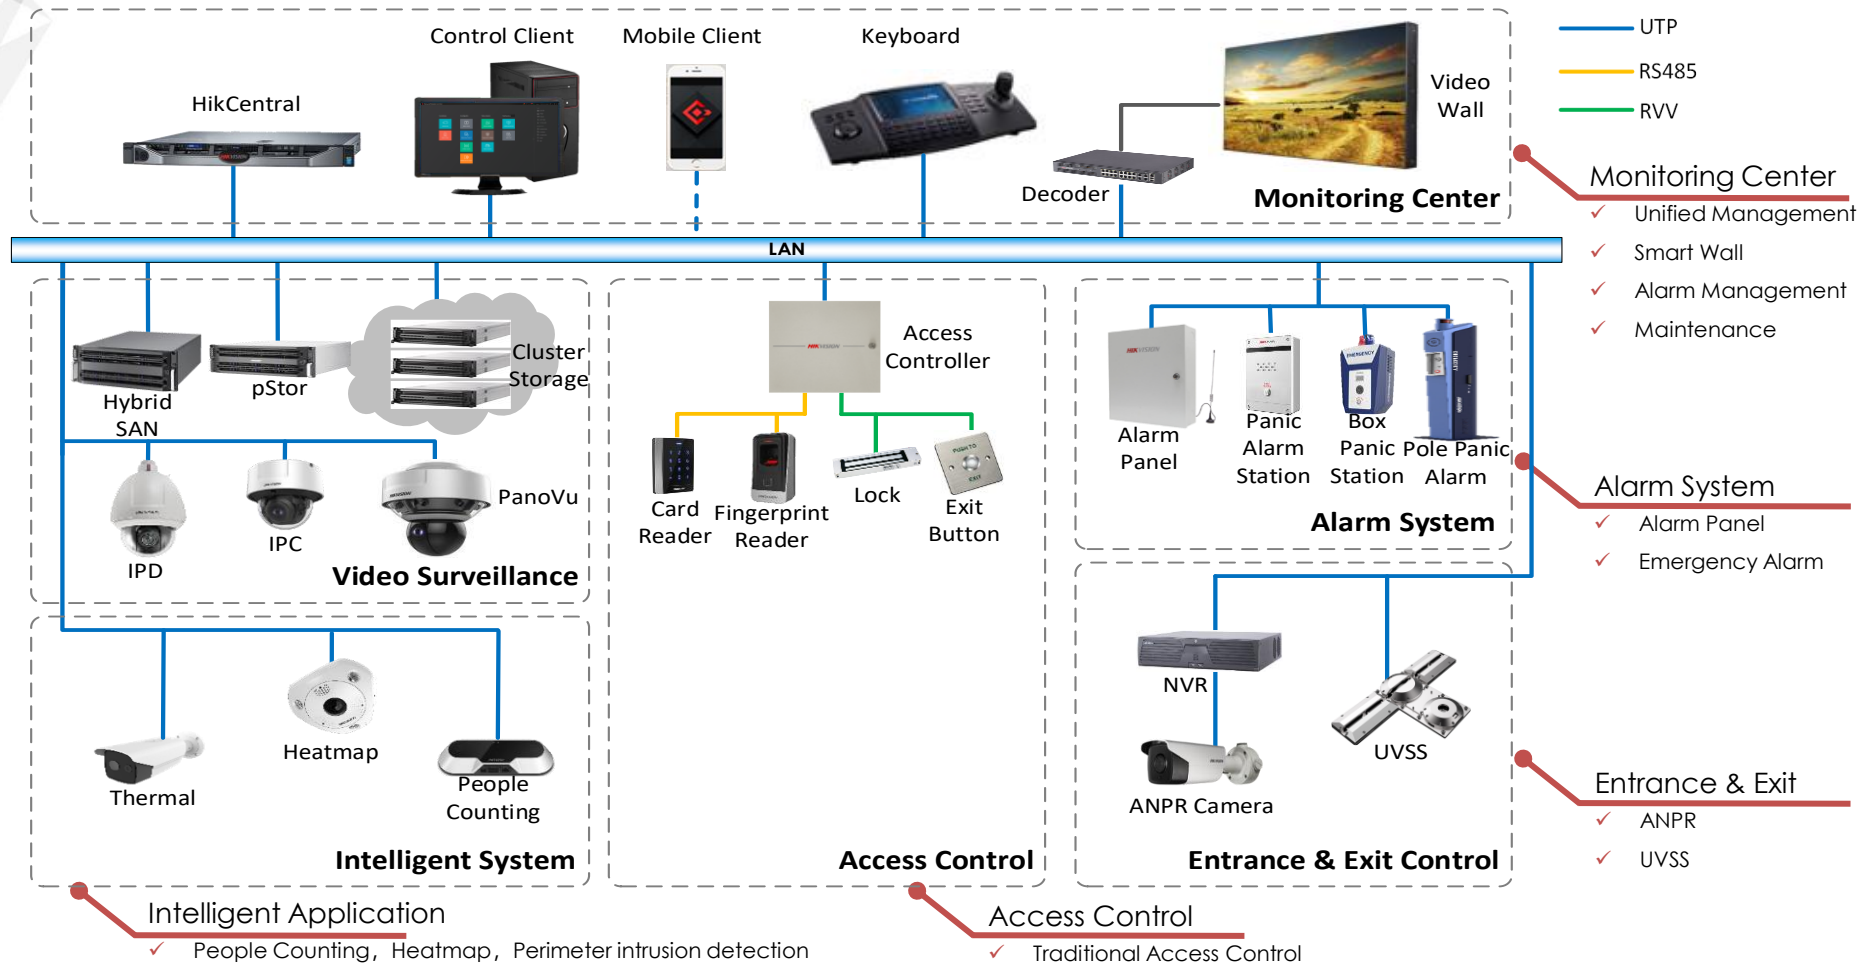

システムアーキテクチャー

3

ソリューションアプリケーション

4

成功事例

HIKVISION

ソリューションアーキテクチャー

コンテンツ

1

縦型要求分析

2

システムアーキテクチャー

3

ソリューションアプリケーション

4

成功事例

HIKVISION

ソリューション概要

周囲
侵入アラート

室内&室外エリア

ビデオ監視
アラートコントロールパネル
緊急警報

典型的な建物

オフィスエリア
アクセスコントロール

入口 & 出口
ANPR
UVSS

高精度なアラート

7 x 24 オンラインリアルタイムアラートを高精度で提供

入口 & 出口

ANPR モニタリングシーン

高セキュリティシーン

入口 & 出口エリア- 緊急警報システム- **ビジネスフロー**

センター:

- 双方向オーディオ
- アラート確認
- オーディオ検証と記録
- ビデオ検証と記録