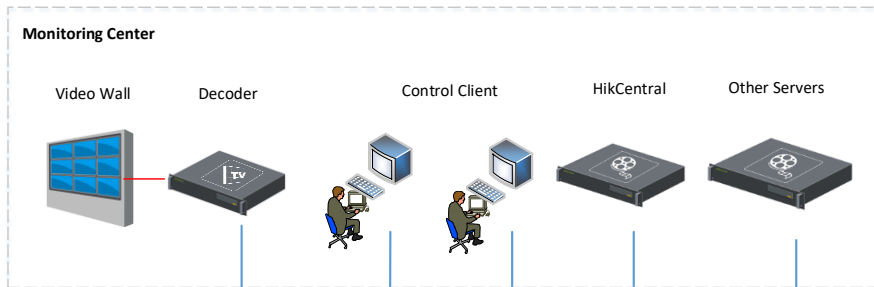

HIKVISION

ソリューション概要

周囲
侵入アラート

室内&室外エリア

ビデオ監視
アラートコントロールパネル
緊急警報

典型的な建物

オフィスエリア
アクセスコントロール

入口 & 出口
ANPR
UVSS

モニタリングセンター

ビデオデモンストレーション
アラート管理
メンテナンス

周圀

ソリューション 1: NVR ベース
シナリオ: プロジェクトのアップグレード

ソリューション 2: IPC ベース
シナリオ: 新規プロジェクト

適用シナリオ: 1) 周圀; 2) 誤報が多発な場所。

誤報フィルター機能を備えたデバイスに基づき、IPCベースとNVR/DVR ベースの二つのソリューションがあります。

Effect of Perimeter Guarding in Daytime