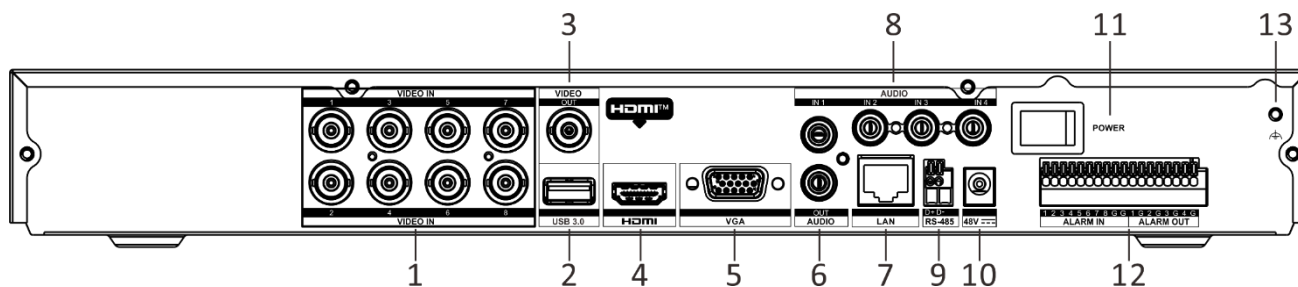

No.	説明	No.	説明
1	ビデオおよび同軸オーディオ入力	8	AUDIO IN, RCA コネクタ
2	USB インターフェース	9	RS-485 シリアルインターフェース
3	VIDEO 出力	10	48 VDC 電源入力
4	HDMI インターフェース	11	電源スイッチ
5	VGA インターフェース	12	ALARM 入/出
6	AUDIO OUT, RCA コネクタ	13	GND
7	LAN ネットワークインターフェース		

IDS-7208HUHI-M2/P

AT/AF モード

PoE 規格を参考に、Hikvision は PoC カメラの電力レベルを区別するために、PoC に AT と AF モードを導入しています。AT と AF の最大動作電力は、それぞれ 12W と 6W です。これらの 2 つのモードは、IEEE 802.3 IP 標準とは関係ありません

PoC アクセス機能

PoC D デバイス	AT/AF カメラへのアクセスを許可
4-ch PoC device	4 AT cameras
8-ch PoC device	8 AT cameras
16-ch PoC device	8 AT cameras + 8 AF cameras Or 最大 12 AT cameras

16ch PoC デバイスは、8 台の AT カメラと固定チャンネルではなく、ランダムな 8 チャンネルで接続されています。16 チャンネル PoC デバイスのアクセスシナリオは下表のとおりです:

AT camera access	12	11	10	9	8	N (0 ~7)
AF camera access	0	2	4	6	8	16-N