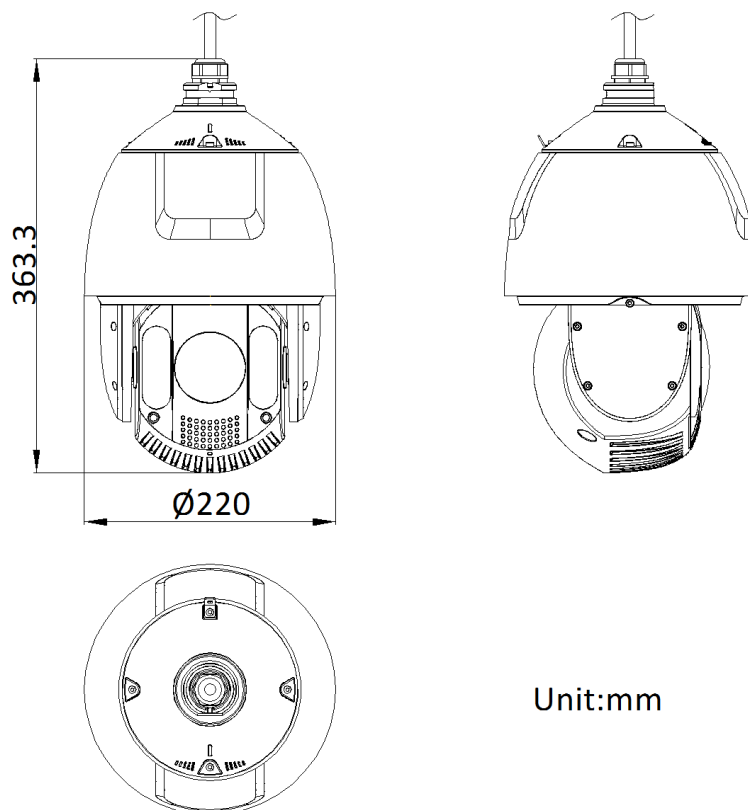

材質	ADC12
寸法	Ø 220 mm × 363.3 mm (Ø 8.66" × 13.91")
重量	約5 kg (11.03 lb.)
認証	
保護	IP66 (IEC 60529-2013)、IK10(ガラス窓を除く)、TVS 6000V雷保護、サージ保護、電圧過渡保護
EMC	FCC SDoC (47 CFR Part 15, Subpart B); CE-EMC (EN 55032: 2015, EN 61000-3-2: 2019, EN 61000-3-3: 2013, EN 50130-4: 2011 +A1: 2014); RCM (AS/NZS CISPR 32: 2015); IC VoC (ICES-003: Issue 6, 2019); KC (KN 32: 2015, KN 35: 2015)
安全性	UL (UL 62368-1); CB (IEC 60950-1:2005 + Am 1:2009 + Am 2:2013, IEC 62368-1:2014); CE-LVD (EN 62368-1:2014+A11:2017); BIS (IS 13252(Part 1):2010+A1:2013+A2:2015); LOA (SANS IEC60950-1)
環境	CE-RoHS (2011/65/EU); WEEE (2012/19/EU); Reach (Regulation (EC) No 1907/2006)

モデル DS-2DE7A825IW-AEB(T5)

寸法

Unit:mm