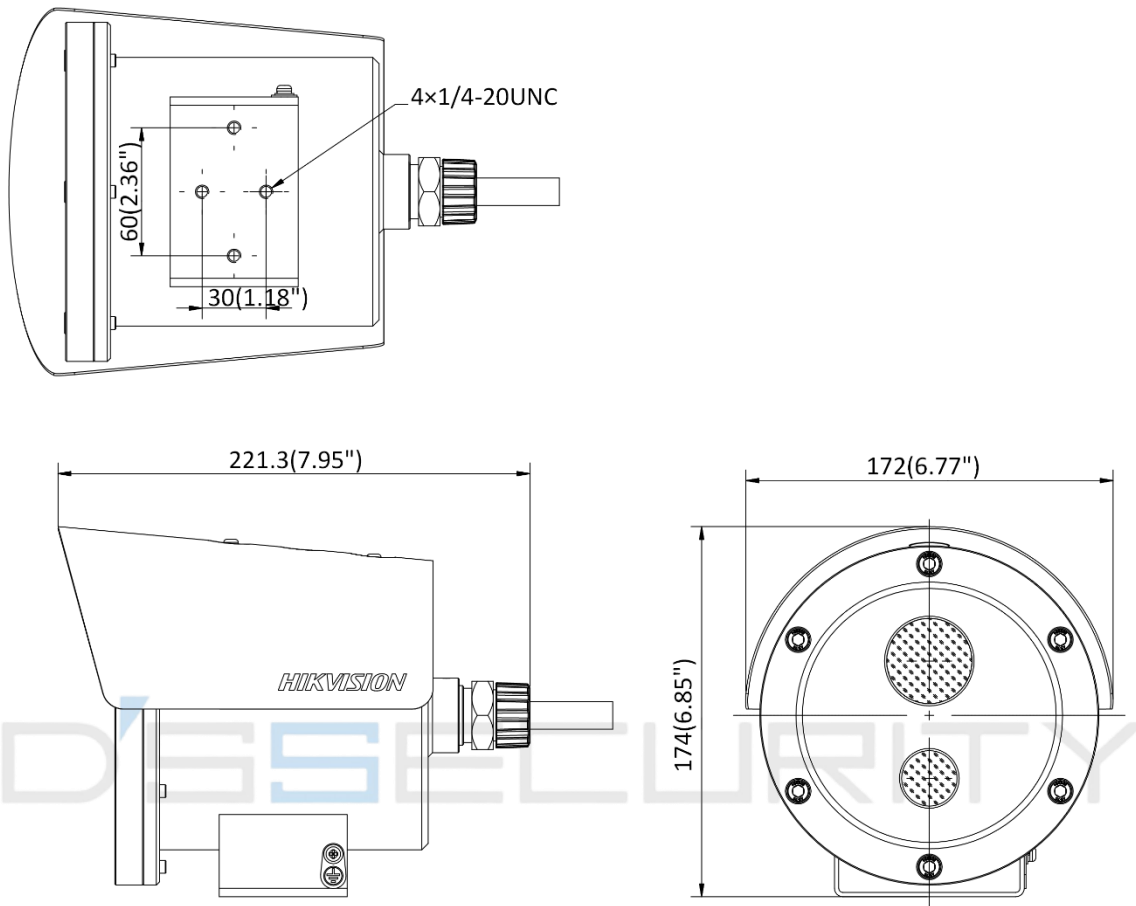

(DS-EP1)DS-2XE6222F-IS/316L(D) 2 MP 防爆ネットワークカメラ

- 防爆仕様: 国際的なATEXおよびIECEX認証を取得しており、ガスや粉塵などの危険な状況下でも使用可能なカメラ。
- 316Lステンレススチール製の筐体と防錆スプレー処理により、火花や腐食性物質による損傷からカメラを保護
- IP68/IK08の耐水性とバンダルプルーフにより、屋外での使用でも水の浸入を防止
- H.265+/H.265/H.264+/H.264エンコーディング: 効率的な圧縮技術により、ストレージスペースを節約し、必要な帯域幅を削減します。
- AC100V~240Vのワイドレンジ電源: ケーブルの導入が容易で、電源アダプターソリューションに比べて安全性が高い。

仕様

カメラ	
イメージセンサー	1/2.8型プログレッシブスキャンCMOS
最大解像度	1920 × 1080
最低照度	カラー: 0.018ルクス@(F1.2、AGC ON)、モノクロ: 0.006ルクス@(F1.2、AGC ON)、IR使用時0ルクス
シャッタースピード	1秒~1/100,000秒
デイ/ナイト	IRカットフィルター
レンズ	
レンズタイプ	固定焦点レンズ、4、6、8、12mmはオプション
焦点距離とFOV	4mm、水平方向FOV83°、垂直方向FOV43°、斜め方向FOV97°、水平方向FOV83°、垂直方向FOV43°、斜め方向FOV97°、斜め方向FOV97°。 6mm、水平方向の視野: 50°、垂直方向の視野: 27°、対角方向の視野: 59° 8mm、水平視野39°、垂直視野21°、対角視野45° 12mm、水平視野24°、対角視野45° 12mm、水平方向の視野24°、垂直方向の視野14°、対角線方向の視野28°
レンズマウント	M12
絞り	F1.6
DORI	
DORI	4 mm: D: 55.2 m, O: 21.9 m, R: 11 m, I: 5.5 m 6 mm: D: 88.3 m, O: 35 m, R: 17.7 m, I: 8.8 m 8 mm: D: 110.3 m, O: 43.8 m, R: 22.1 m, I: 11 m 12 mm: D: 171 m, O: 67.9 m, R: 34.2 m, I: 17.1 m
イルミネーター	
補足ライトタイプ	IR(赤外線)
赤外線距離	最大30 m
スマートIR機能	対応
IR波長	850 nm
ビデオ	
メインストリーム	50 Hz: 25 fps (1920 × 1080, 1280 × 960, 1280 × 720) 60 Hz: 30 fps (1920 × 1080, 1280 × 960, 1280 × 720)
サブストリーム	50 Hz: 25 fps (704 × 576, 640 × 480, 352 × 288, 320 × 240) 60 Hz: 30 fps (704 × 480, 640 × 480, 352 × 240, 320 × 240)
サードストリーム	50 Hz: 25 fps (1920 × 1080, 1280 × 960, 1280 × 720, 704 × 576, 640 × 480, 352 × 288, 320 × 240) 60 Hz: 30 fps (1920 × 1080, 1280 × 960, 1280 × 720, 704 × 480, 640 × 480, 352 × 240, 320 × 240)

・モデル

DS-2XE6222F-IS (4/6/8/12 mm)

・寸法

Unit: mm (inch)

・金具

DS-1704ZJ-Y-AC(OS) 壁面マウント	DS-2780ZJ-X/316L(OS) 防爆型ターミナルボックス	DS-1706ZJ-Y-AC(OS) 壁面マウント
		

D'SSECURITY

HIKVISION® 日本正規代理店