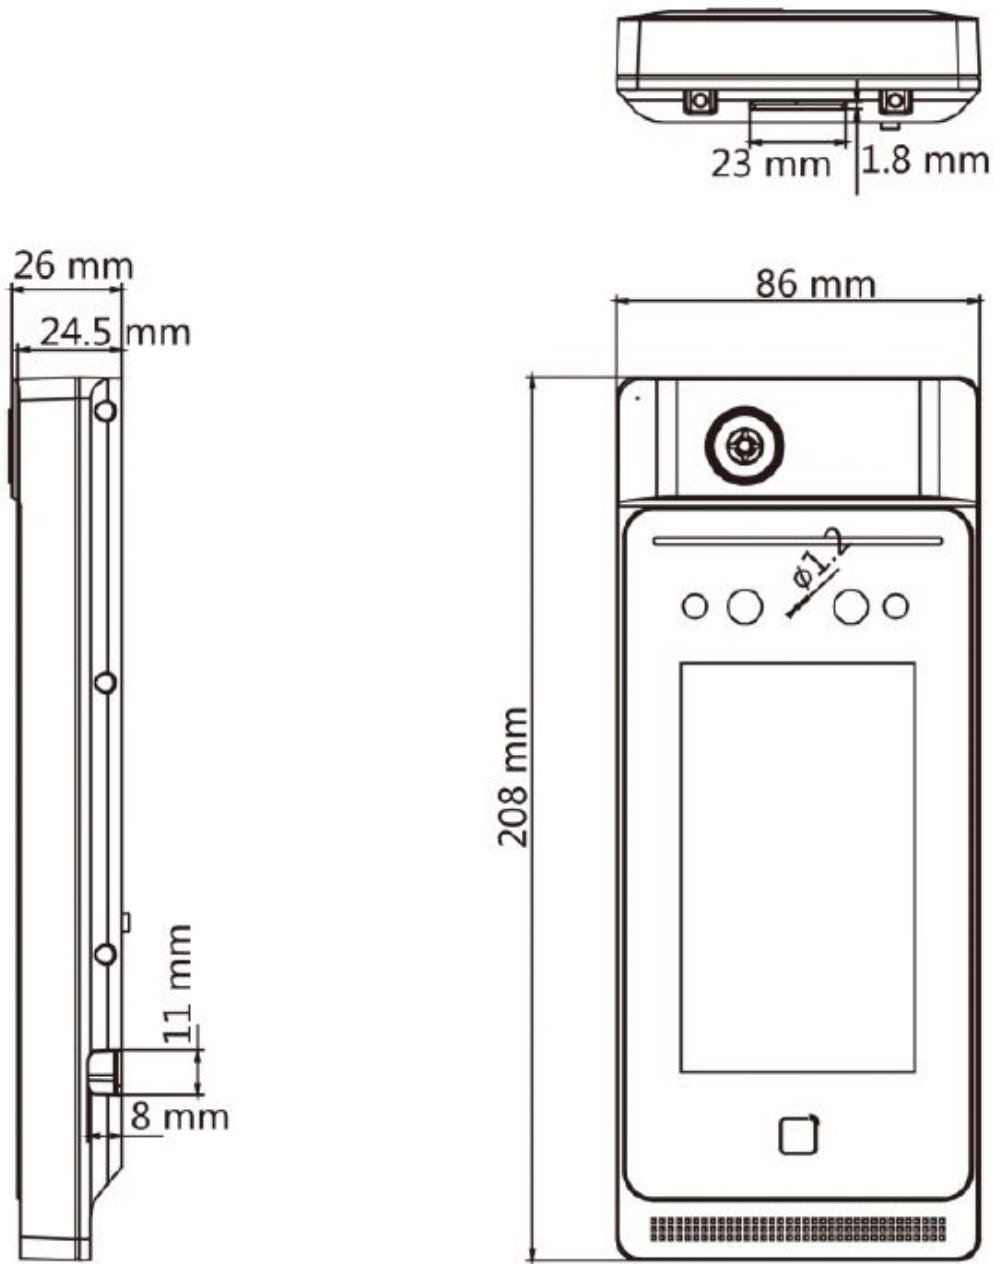

サイズ

HIKVISION 日本正規代理店

DSS ディーズセキュリティ株式会社

本社	〒921-8011 石川県金沢市入江2丁目180	TEL:076-292-4000
東京オフィス	〒101-0036 東京都千代田区神田北乗物町16 英ビル7F	TEL:03-6661-6116
大阪オフィス	〒530-0002 大阪府大阪市北区曽根崎新地2丁目6番24号 MF桜橋2ビル9F	TEL:06-6484-9919
名古屋オフィス	〒453-6110 愛知県名古屋市中村区平池町4-60-12 グローバルゲート10F	TEL:052-212-9004
札幌オフィス	〒060-0062 北海道札幌市中央区南2条西5-31-1 RM.BLD7F	TEL:011-251-4000
仙台オフィス	〒980-0021 宮城県仙台市青葉区中央4-10-3 仙台キャピタルタワー17F	TEL:022-266-4001
新潟オフィス	〒940-2473 新潟県長岡市岸川町2662番地1	TEL:0258-29-0858
広島オフィス	〒730-0015 広島県広島市中区橋本町7-14 橋本町BLD6F	TEL:082-228-4010
福岡オフィス	〒812-0011 福岡県福岡市博多区博多駅前3-2-8 住友生命博多ビル10F	TEL:092-433-9001