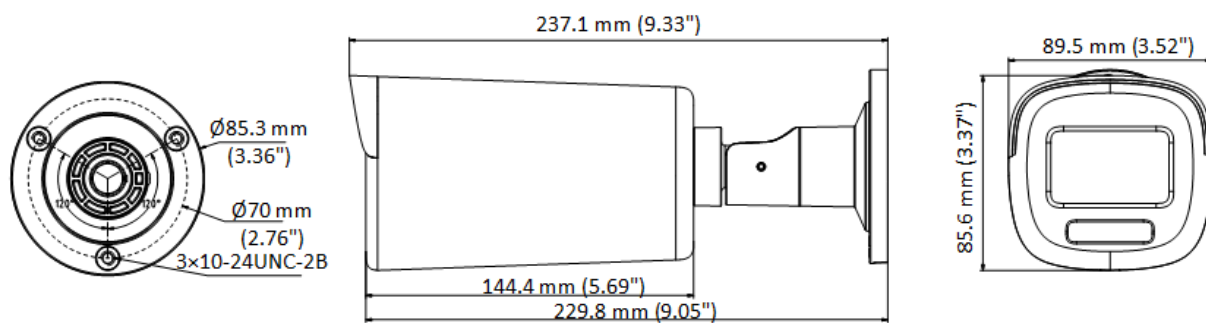

(DS-H45C)DS-2CE19DF8T-AZE

2MPカラービューPoC電動バリフォーカルバレット

- 2MP、1920 × 1080解像度の高品質イメージング
- 24時間稼働のカラーイメージング
- 130dBの真のWDRテクノロジーにより、強いバックライトに対する鮮明なイメージング
- 3DDNRテクノロジーは、クリーンでシャープな画像を提供します
- 2.8mm～12 mmバリフォーカルレンズ、オートフォーカス
- スマートライト、最大40mの白色光距離
- 防水・防塵(IP68)

## ・仕様

<b>仕様</b>	
イメージセンサー	1/1.8" 2 MP CMOS
信号方式	PAL/NTSC
解像度	1920 (H) × 1080 (V)
フレームレート	TVI: 1080p @ 25 fps/30 fps
最低照度	0.0003ルクス@(F1.0、AGC ON)、0ルクス(白色光)
シャッター速度	PAL: 1/25秒から1 / 50,000秒; NTSC: 1/30秒から1 / 50,000秒
レンズ	2.8mmから12mmの電動、オートフォーカス
視野角	水平FOV: 92.3° ~ 34.2°、垂直FOV: 48.4° ~ 19°、対角FOV: 112.2° ~ 39.2°
レンズマウント	Φ24
デイ/ナイト	カラー
WDR (ワイドダイナミックレンジ)	≥130dB
角度調整	パン: 0° ~ 360°、チルト: 0° ~ 90°、回転: 0° ~ 360°
<b>メニュー</b>	
白色光	オート/オフ
イメージモード	STD/HIGH-SAT/HIGHLIGHT
AGC	対応
ホワイトバランス	オート/マニュアル
AE(自動露出)モード	WDR, BLC, HLC, Global, HLS
プライバシーマスク	4つのプログラム可能なプライバシーマスク
動体検知	4つのプログラム可能なモーションエリア
ノイズリダクション	3D DNR/2D DNR
言語	英語
機能	明るさ、鏡、シャープネス、アンチバンディング、スマートライト
<b>インターフェース</b>	
ビデオ出力	1つのHDアナログ出力
<b>全般</b>	
動作環境	-40° C ~ 60° C (-40° F ~ 140° F)、湿度: 90%以下(結露しないこと)
電源	12 VDC/24 VAC ± 20%/PoC.at
消費電力	最大: 12.2 W
保護等級	IP68
材質	金属
白色光距離	最大40m
通信	HIKVISION-C
寸法	89.5 mm × 85.6 mm × 237.1 mm (3.52" × 3.37" × 9.33")
重量	約.1020 g (2.25ポンド.)

## 寸法