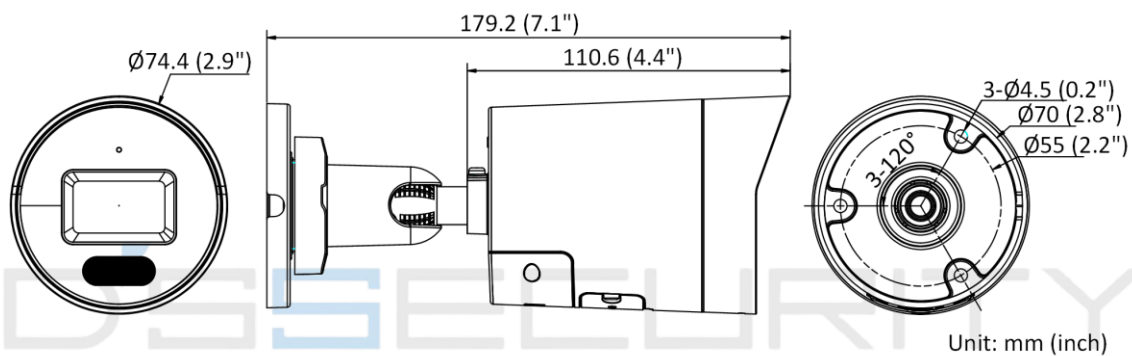

安全性	UL: UL 60950-1; CB: IEC 60950-1:2005 + Am 1:2009 + Am 2:2013, IEC 62368-1:2014; CE-LVD: EN 60950-1:2005 + Am 1:2009 + Am 2:2013, IEC 62368-1:2014; LOA: IEC/EN 60950-1
環境性	CE-RoHS: 2011/65/EU; WEEE: 2012/19/EU; Reach: Regulation (EC) No 1907/2006
耐久性	IP67: IEC 60529-2013

・モデル

DS-2CD2047G2-LU/SL (2.8/4/6 mm)

・寸法

・金具