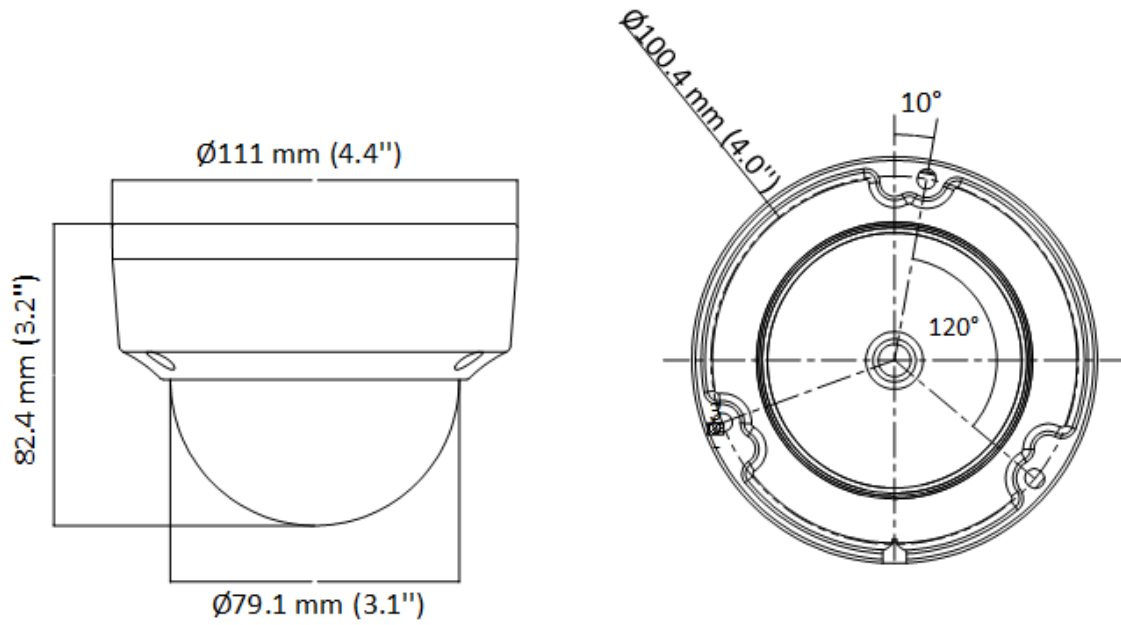

(DS-H33G)DS-2CE57H0T-VPITE(C)
5 MP 耐衝撃性PoC固定ドームカメラ

- 5MP、2560×1944の高解像度による高画質な映像
- 2.8mm固定焦点レンズ
- 最大20mのIR距離で明るい夜間撮影を実現
- 防水・防塵(IP67)、耐衝撃 (IK10)

D'SSECURITY

・仕様

カメラ	
イメージセンサー	5 MP CMOS
最大解像度	2560 (H) × 1944 (V)
最低照度	0.01ルクス @ (F2.0, AGC ON), IR使用時0ルクス
シャッタースピード	PAL: 1/25秒~1/50,000秒 NTSC: 1/30秒~1/50,000秒
デイ/ナイト	IRカットフィルター
角度調整	パン: 0~355°、チルト: 0~75°、回転: 0~355
信号方式	PAL/NTSC
レンズ	
レンズタイプ	2.8mm固定焦点レンズ
焦点距離とFOV	2.8mm、水平方向の視野: 85°、垂直方向の視野: 63°、対角方向の視野: 110°。
レンズマウント	M12
画像	
画像パラメータスイッチ	STD/HIGH-SAT
画像設定	輝度、シャープネス、スマートIR
フレームレート	5 M @ 20 fps, 4 M @ 30 fps, 4 M @ 25 fps, 1080P @ 30 fps, 1080P @ 25 fps
デイ/ナイトモード	オート/カラー/BW(白黒)
ワイドダイナミックレンジ (WDR)	デジタル WDR
画像補正	DWDR, BLC, HLC, Global
ノイズ対策	2D DNR
ホワイトバランス	オート/マニュアル
AGC	対応
インターフェース	
ビデオ出力	1 HDアナログ出力
全般	
材質	金属
寸法	82.4 mm × Ø111 mm (3.2" × Ø4.4")
重量	約440 g (0.97 lb.)
動作環境	-40°C~60°C 湿度: 90%以下(結露しないこと)
通信	HIKVISION-C
言語	英語
電源供給	DC12V±25%/PoC.af *1台のカメラに1つの電源アダプターを使用し、長距離電源には2ピンの電源を使用することをお勧めします
消費電力	最大2.6 W
赤外線距離	最大20 m
承認	
保護等級	IP67, IK10

対応モデル

DS-2CE57H0T-VPITE(C)

寸法

D'SSECURITY

金具
オプション

<p>DS-1258ZJ ウォールマウント</p>	<p>DS-1271ZJ-110 ペンダントマウント</p>	<p>DS-1280ZJ-DM18 ジャンクションボックス</p>	<p>DS-1272ZJ-110B ウォールマウント</p>	<p>DS-1259ZJ 傾斜シーリングマウント</p>
				
				
<p>DS-1272ZJ-110 ウォールマウント</p>	<p>DS-1275ZJ-SUS 垂直ポールマウント</p>			
				
				