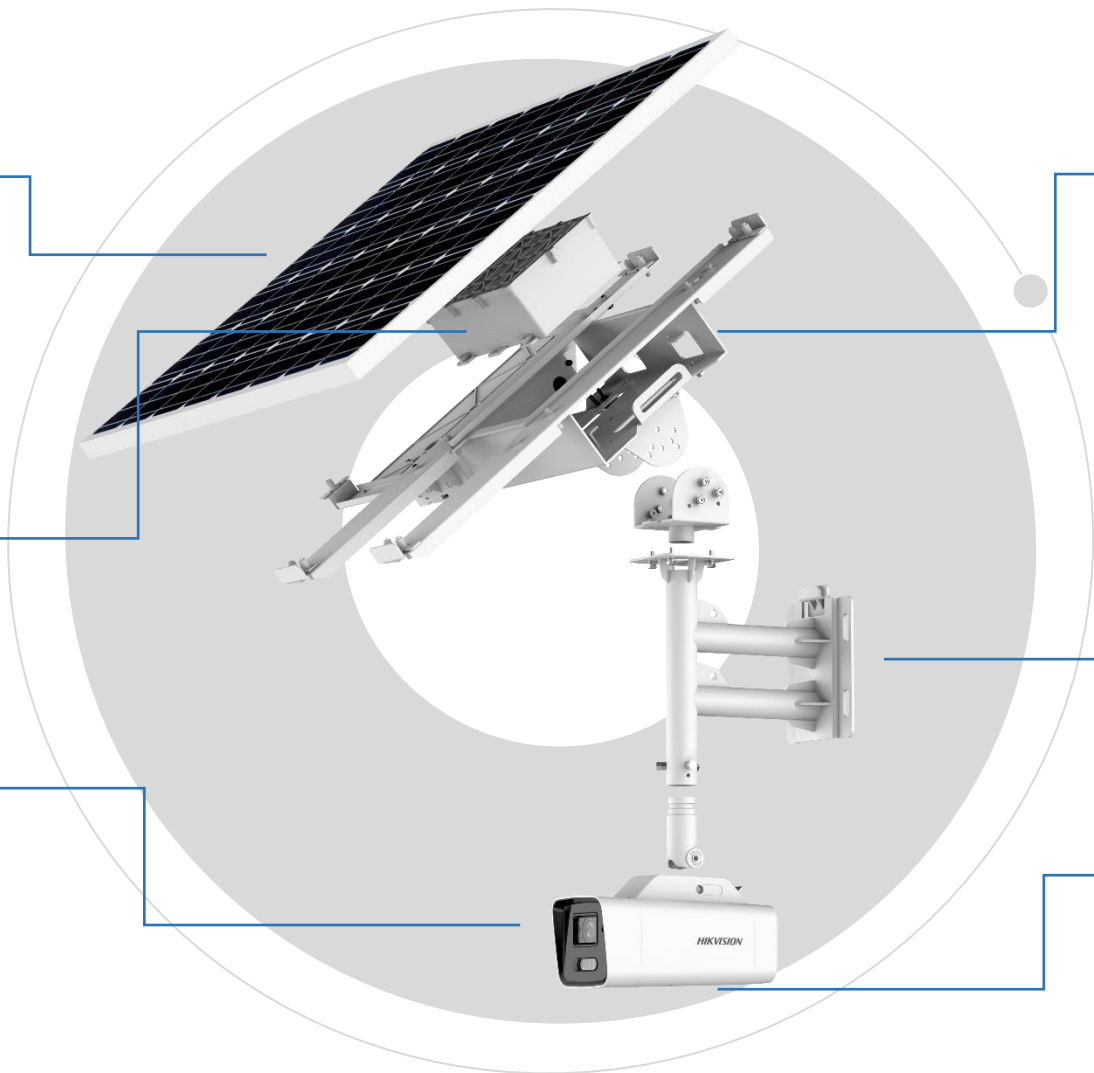

深センや香港からの僅かな製造メーカー以外、ソーラー監視カメラを製造しているメーカーがは極めて少ない

02 ソーラーカメラとは?

ソーラーカメラとは

HIKVISION®

ソーラーパネル

太陽光エネルギーを電力に変換して、電力をチャージする。

内蔵式バッテリー

カメラに蓄電と電力供給。

カメラ本体

イメージ撮影と事件録画。

内部配線板

ワイヤーを破壊されないように、配線板に収納し、安全確保。

ブラケット

簡単と快適な組立作業。

SIMカードスロット

4GのSIMカードでデータの送受信ができる。

ソーラーカメラとは ● 配置図

カメラ

4G
基地局

Hik-Connect

HikCentral

Hik-ProConnect
まもなくリリース

Iシリーズ, NVR
7月20日に専用ファーム
ウェアをリリース

注目: SIMカード付きで固定IPアドレスを提供するので、中継ステーションで第三者のプラットフォームに繋がるし、使用できる。

低消費電力

● 低消費電力のため、セキュリティカメラにソーラーパワーを使用することが可能です。

2ワットだけ

平均で1年に1本の木を救う

90 Watt

12 Watt

5 Watt

1本の木