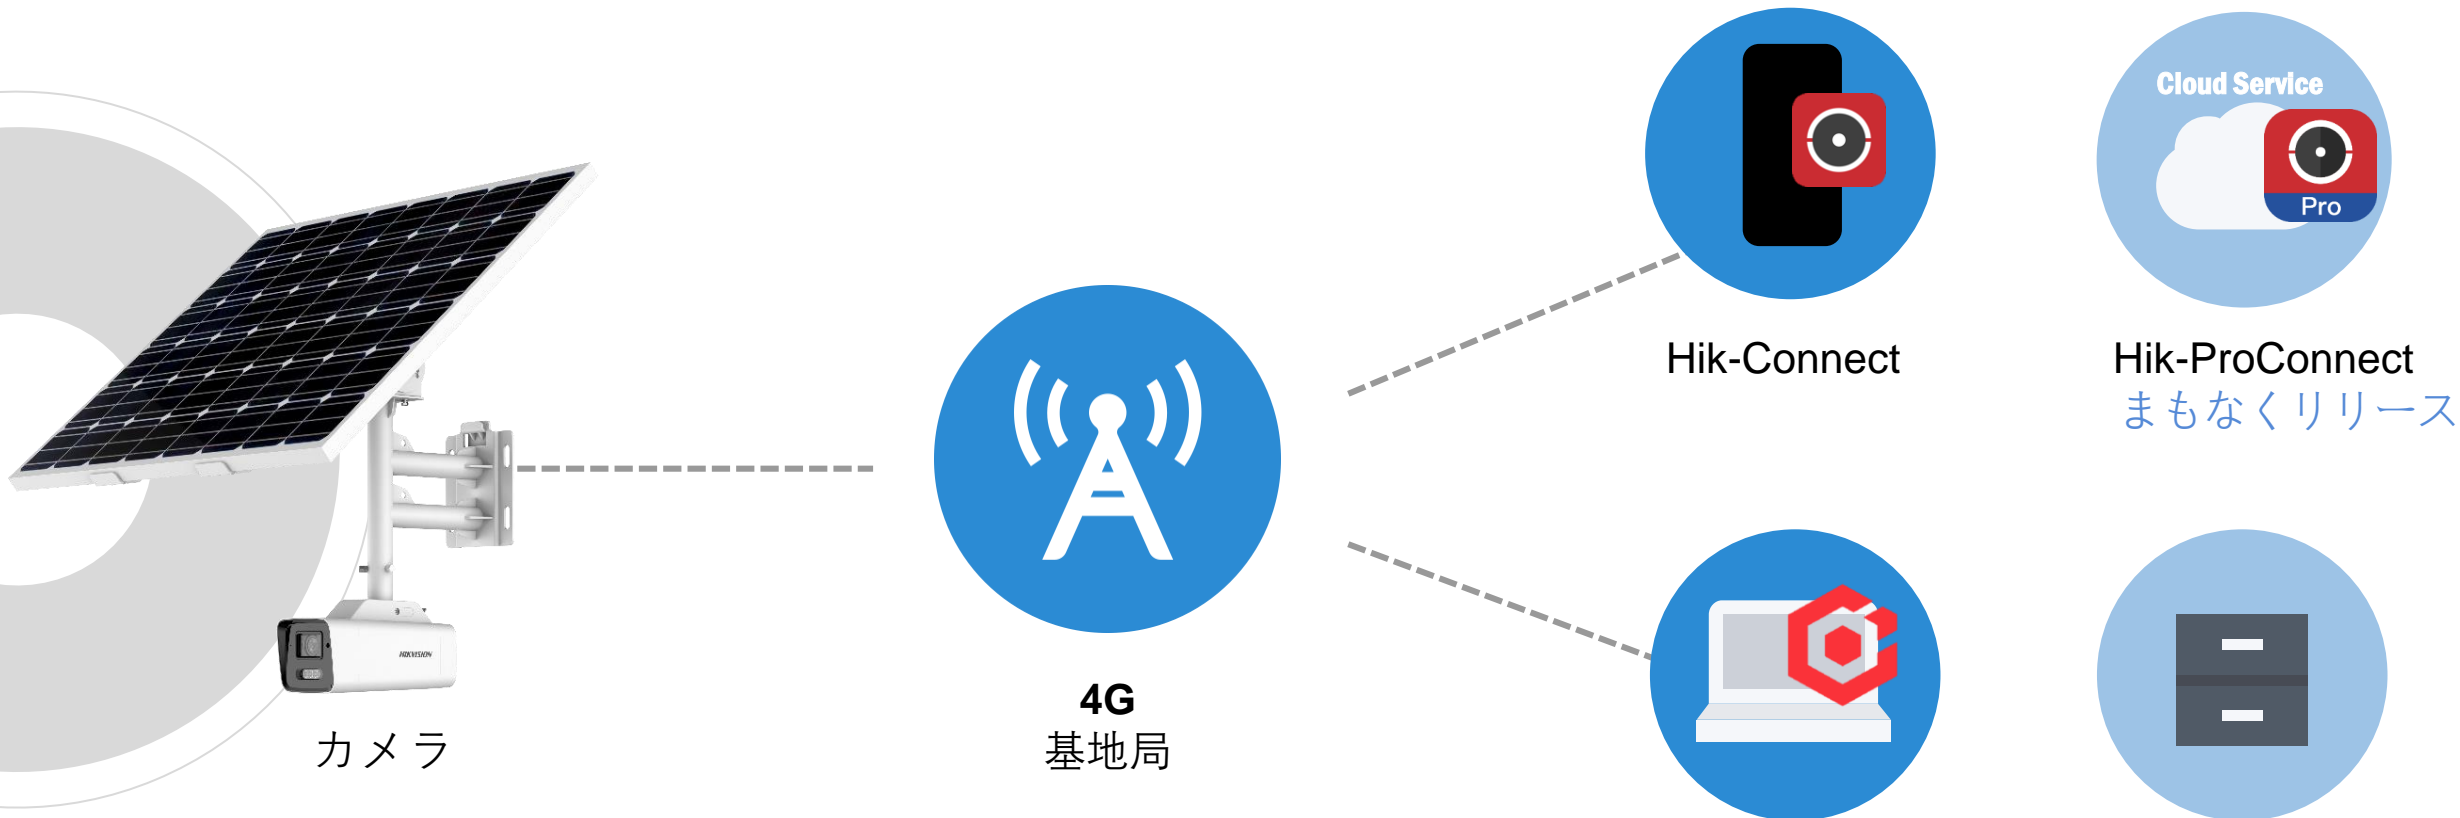

深センや香港からの僅かな製造メーカー以外、ソーラー監視カメラを製造しているメーカーがは極めて少ない

02 ソーラーカメラとは?

ソーラーカメラとは

HIKVISION®

ソーラーパネル

太陽光エネルギーを電力に変換して、電力をチャージする。

内蔵式バッテリー

カメラに蓄電と電力供給。

カメラ本体

イメージ撮影と事件録画。

内部配線板

ワイヤーを破壊されないように、配線板に収納し、安全確保。

ブラケット

簡単と快適な組立作業。

SIMカードスロット

4GのSIMカードでデータの送受信ができる。

ソーラーカメラとは ● 配置図

カメラ

4G
基地局

Hik-Connect

HikCentral

Hik-ProConnect
まもなくリリース

Iシリーズ, NVR
7月20日に専用ファーム
ウェアをリリース

注目: SIMカード付きで固定IPアドレスを提供するので、中継ステーションで第三者のプラットフォームに繋がるし、使用できる。