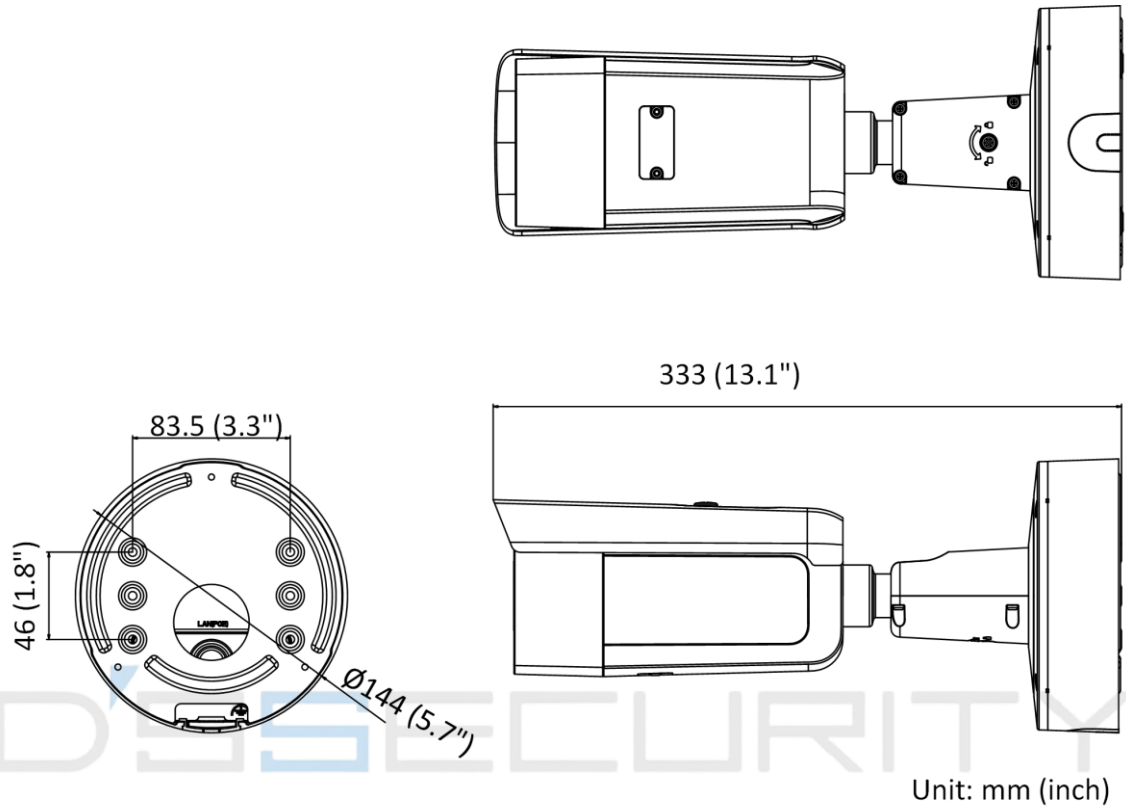

インテリジェント(ディープランニングアルゴリズム)

顔検知	対応
境界保護	ラインクロス検知、侵入検知、領域侵入検出、領域退去検出
全般	
保管条件	-30 ° C ~ 60 ° C (-22 ° F ~ 140 ° F). 湿度95%以下(結露しないこと)
起動および動作環境	-30 ° C ~ 60 ° C (-22 ° F ~ 140 ° F). 湿度95%以下(結露しないこと)
電源	12 VDC±25%、逆極性保護 PoE: 802.3at、クラス4
消費電力と電流	12 VDC, 1.12 A, 最大13.5 W PoE: (802.3at, 42.5 V to 57 V), 0.5 A ~ 0.3 A, 最大15 W
電源インターフェース	2芯線
材質	ADC12
カメラ寸法	Ø144 × 333 mm (5.7" × 13.1")
パッケージ寸法	385 × 190 × 180 mm (15.2" × 7.5" × 7.1")
カメラ重量	約1450 g (3.2 lb.)
パッケージ重量(カメラ含む)	約2589 g (5.7 lb.)
リンケージメソッド	NAS /メモリカードにアップロード、監視センターに通知、記録をトリガー、キャプチャをトリガーします
ウェブブラウザ言語	33言語 英語、ロシア語、エストニア語、ブルガリア語、ハンガリー語、ギリシャ語、ドイツ語、イタリア語、チェコ語、スロバキア語、フランス語、ポーランド語、オランダ語、ポルトガル語、スペイン語、ルーマニア語、デンマーク語、スウェーデン語、ノルウェー語、フィンランド語、クロアチア語、スロベニア語、セルビア語、トルコ語、韓国語、伝統的な中国語、タイ語、ベトナム語、日本語、ラトビア語、リトアニア語、ポルトガル語(ブラジル)、ウクライナ語
承認	
EMC	FCC (47 CFR Part 15, Subpart B); CE-EMC (EN 55032: 2015, EN 61000-3-2: 2014, EN 61000-3-3: 2013, EN 50130-4: 2011 +A1: 2014); RCM (AS/NZS CISPR 32: 2015); IC (ICES-003: Issue 6, 2016); KC (KN 32: 2015, KN 35: 2015)
安全性	UL (UL 60950-1); CB (IEC 60950-1:2005 + Am 1:2009 + Am 2:2013); CE-LVD (EN 60950-1:2005 + Am 1:2009 + Am 2:2013); BIS (IS 13252(Part 1):2010+A1:2013+A2:2015); LOA (IEC/EN 60950-1)
環境	CE-RoHS (2011/65/EU); WEEE (2012/19/EU); リーチ(規制(EC) No 1907/2006)
保護等級	IP66 (IEC 60529-2013), IK10 (IEC 62262:2002)

・型番

DS-2CD2646G2-IZS(2.8 ~ 12 mm)

・寸法

・金具

DS-1476ZJ-SUS
コーナー金具

DS-2251ZJ
コラムマウント

DS-1275ZJ-S-SUS
ポール金具

D'SSECURITY