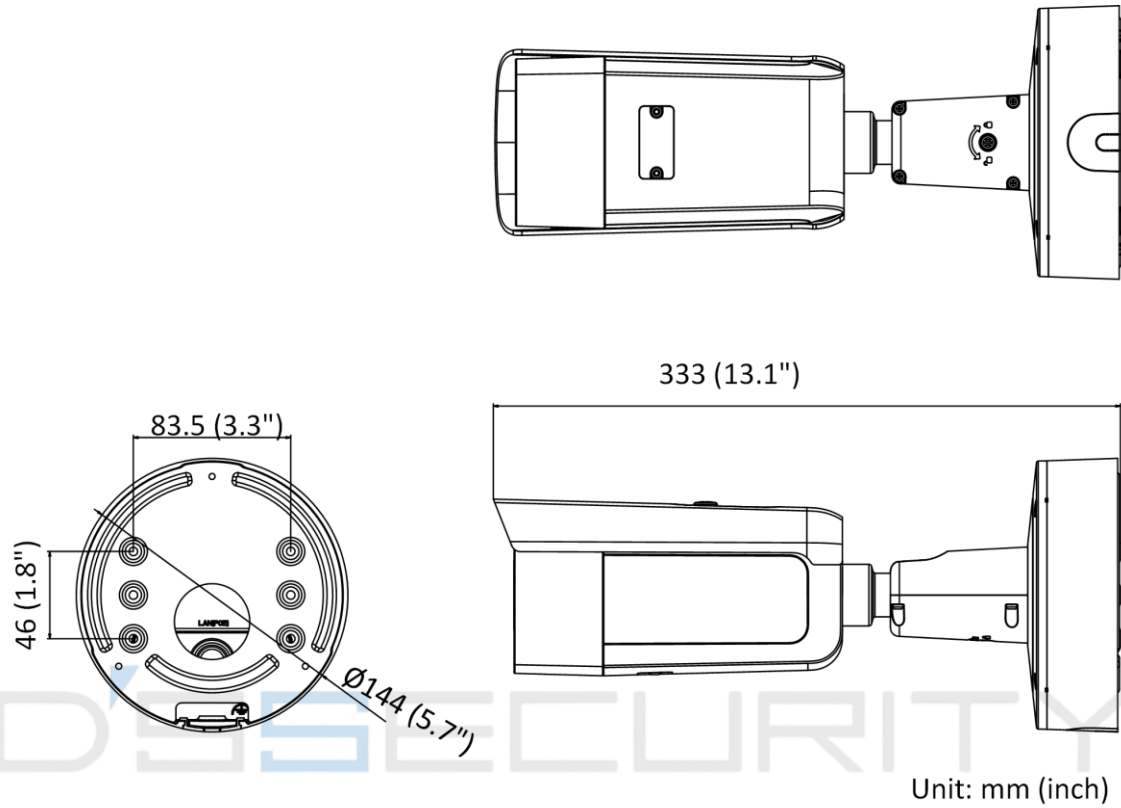

インテリジェント(ディープランニングアルゴリズム)

顔検知	対応
境界保護	ラインクロス検知、侵入検知、領域侵入検出、領域退去検出
全般	
保管条件	-30 ° C ~ 60 ° C (-22 ° F ~ 140 ° F). 湿度95%以下(結露しないこと)
起動および動作環境	-30 ° C ~ 60 ° C (-22 ° F ~ 140 ° F). 湿度95%以下(結露しないこと)
電源	12 VDC±25%、逆極性保護 PoE: 802.3at、クラス4
消費電力と電流	12 VDC, 1.12 A, 最大13.5 W PoE: (802.3at, 42.5 V to 57 V), 0.5 A ~ 0.3 A, 最大15 W
電源インターフェース	2芯線
材質	ADC12
カメラ寸法	Ø144 × 333 mm (5.7" × 13.1")
パッケージ寸法	385 × 190 × 180 mm (15.2" × 7.5" × 7.1")
カメラ重量	約1450 g (3.2 lb.)
パッケージ重量(カメラ含む)	約2589 g (5.7 lb.)
リンケージメソッド	NAS /メモリカードにアップロード、監視センターに通知、記録をトリガー、 キャプチャをトリガーします
ウェブブラウザ言語	33言語 英語、ロシア語、エストニア語、ブルガリア語、ハンガリー語、ギリシャ語、ドイツ語、イタリア語、チェコ語、スロバキア語、フランス語、ポーランド語、オランダ語、ポルトガル語、スペイン語、ルーマニア語、デンマーク語、スウェーデン語、ノルウェー語、フィンランド語、クロアチア語、スロベニア語、セルビア語、トルコ語、韓国語、伝統的な中国語、タイ語、ベトナム語、日本語、ラトビア語、リトアニア語、ポルトガル語(ブラジル)、ウクライナ語
承認	
EMC	FCC (47 CFR Part 15, Subpart B); CE-EMC (EN 55032: 2015, EN 61000-3-2: 2014, EN 61000-3-3: 2013, EN 50130-4: 2011 +A1: 2014); RCM (AS/NZS CISPR 32: 2015); IC (ICES-003: Issue 6, 2016); KC (KN 32: 2015, KN 35: 2015)
安全性	UL (UL 60950-1); CB (IEC 60950-1:2005 + Am 1:2009 + Am 2:2013); CE-LVD (EN 60950-1:2005 + Am 1:2009 + Am 2:2013); BIS (IS 13252(Part 1):2010+A1:2013+A2:2015); LOA (IEC/EN 60950-1)
環境	CE-RoHS (2011/65/EU); WEEE (2012/19/EU); リーチ (規制(EC) No 1907/2006)
保護等級	IP66 (IEC 60529-2013), IK10 (IEC 62262:2002)

・型番

DS-2CD2646G2-IZS(2.8 ~ 12 mm)

・寸法

・金具

DS-1476ZJ-SUS
コーナー金具

DS-2251ZJ
コラムマウント

DS-1275ZJ-S-SUS
ポール金具

D'SSECURITY