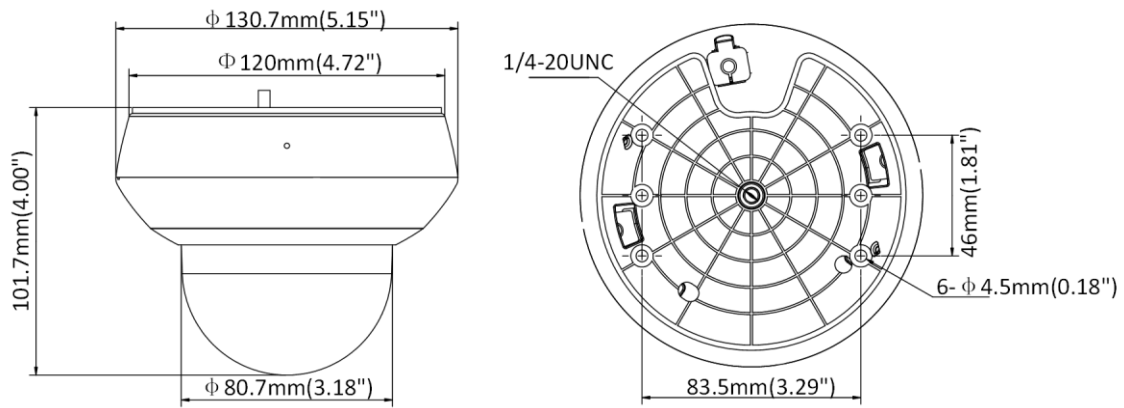

DORI

DORI(検知、監視、認識、識別)距離は、視野内の人物または物体を区別するカメラ機能の一般的な考え方を示します。これは、カメラセンサーの仕様とEN 62676-4: 2015で指定された基準に基づいて計算されます。

DORI	検知	監視	認識	識別
定義	25 px/m	63 px/m	125 px/m	250 px/m
距離(テレ)	180.0 m (590.6 ft)	71.4 m (234.3 ft)	36.0 m (118.1 ft)	18.0 m (59.1 ft)

型番

DS-2DE2A404IW-DE3(2.8-12 mm) (C), 12 VDC & PoE

寸法

金具(オプション)

DS-1294ZJ-PT
壁面金具

DS-1297ZJ
天吊り金具 (延長可能)

DS-1299ZJ
天吊り金具

DS-1297ZJ-ES
天吊り金具
(延長可能)