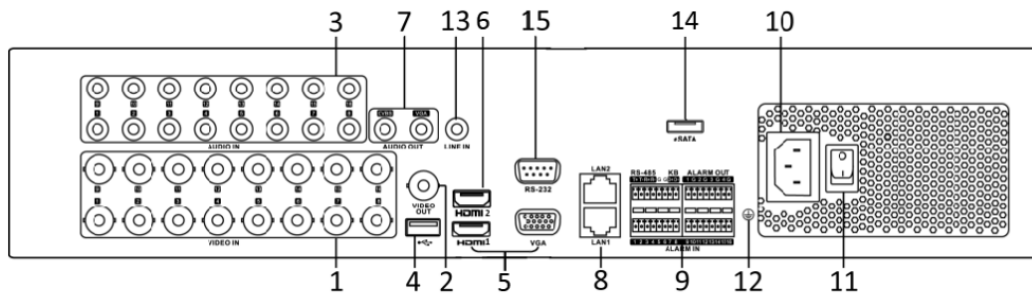

インタフェース

説明		説明	
1	VIDEO 入力	9	RS-485 シリアルインターフェース、キーボード、アラームインおよびアラームアウト
2	VIDEO 出力	10	100 ~ 240 VAC
3	AUDIO 入力, RCA	11	電源スイッチ
4	USB	12	GND
5	HDMI1/VGA	13	LINE 入力
6	HDMI2	14	eSATA
7	CVBS AUDIO 出力&VGA AUDIO 出力	15	RS-232
8	LAN1 & LAN2		

DSSSECURITY

HIKVISION® 日本正規代理店

DSS ディーズセキュリティ株式会社

本社	〒921-8011 石川県金沢市入江2丁目180	TEL:076-292-4000
東京オフィス	〒101-0036 東京都千代田区神田北乗物町16 英ビル7F	TEL:03-6661-6116
大阪オフィス	〒530-0002 大阪府大阪市北区曽根崎新地2丁目6番24号 MF桜橋2ビル9F	TEL:06-6484-9919
名古屋オフィス	〒453-6110 愛知県名古屋市中村区平池町4-60-12 グローバルゲート10F	TEL:052-212-9004
札幌オフィス	〒060-0062 北海道札幌市中央区南2条西5-31-1 RM.BLD7F	TEL:011-251-4000
仙台オフィス	〒980-0021 宮城県仙台市青葉区中央4-10-3 仙台キャピタルタワー17F	TEL:022-266-4001
新潟オフィス	〒940-2473 新潟県長岡市芦川町2662番地1	TEL:0258-29-0858
広島オフィス	〒730-0015 広島県広島市中区橋本町7-14 橋本町BLD6F	TEL:082-228-4010
福岡オフィス	〒812-0011 福岡県福岡市博多区博多駅前3-2-8 住友生命博多ビル10F	TEL:092-433-9001