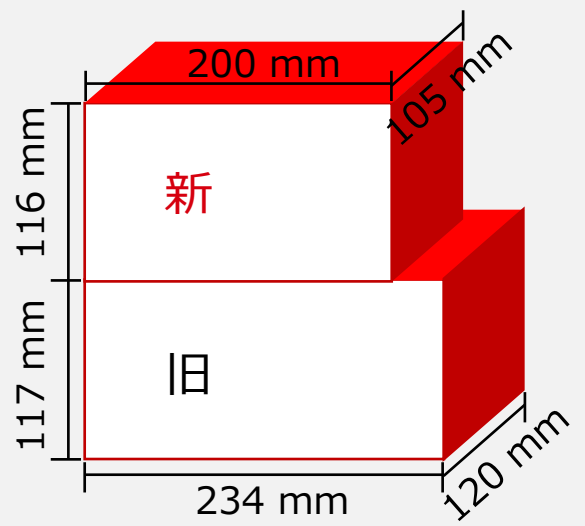

↑ HOTのアップグレードされたモデル

アップグレード	新フォーム	(C) バージョン	旧フォーム	旧バージョン
1. ユニバーサルジョイント金具 2. 商品のサイズを少し短くしました 3. IR距離を25mに拡張 4. コンパクトパッケージ 5. 長方形の窓		DS-2CE16H0T-ITPF		DS-2CE16H0T-ITPF
1. ユニバーサルジョイント金具 2. 商品のサイズを少し短くしました 3. IR距離を30mに拡張 4. コンパクトパッケージ 5. 長方形の窓		DS-2CE16H0T-ITF		DS-2CE16H0T-ITF
1. ユニバーサルジョイント金具 2. 一体型ブラケット、全長を5分の4に変更 3. IR距離を30mに拡張 4. 長方形の窓 *旧モデルは現在生産中止ではなく、どちらも注文可能です。		DS-2CE16H0T-IT1F		DS-2CE16H0T-IT1F
1. ユニバーサルジョイント金具 2. 一体型ブラケット、全長を5分の4に変更 3. 長方形の窓 *旧モデルは現在生産中止ではなく、どちらも注文可能です。		DS-2CE16H0T-IT3F DS-2CE16H0T-IT5F		DS-2CE16H0T-IT3F DS-2CE16H0T-IT5F
アップグレードプログラム		DS-2CE57H0T-VPITF		DS-2CE57H0T-VPITF
アップグレードプログラム		DS-2CE56H0T-IRMMF		DS-2CE56H0T-IRMMF
1. 長方形の窓 2. スクリーン印刷の位置を変更しました 3. ターレットの球体が少し大きくなりました 4. コンパクトパッケージ		DS-2CE76H0T-ITPF		DS-2CE76H0T-ITPF
1. 長方形の窓 2. ターレットの球体が少し大きくなりました 3. IR距離を30mに拡張 4. コンパクトパッケージ		DS-2CE76H0T-ITMF		DS-2CE76H0T-ITMF
1. IR距離を30mに拡張 2. 長方形の窓		DS-2CE78H0T-IT1F		DS-2CE78H0T-IT1F
長方形の窓		DS-2CE78H0T-IT3F		DS-2CE78H0T-IT3F

*すべてのモデルでより良い画像が得られます。*すべてのモデルでケーブルが短くなります。

大きく変化したモデルの詳細

↑ 16D0T-IT1/3/5, 16H0T-IT1/3/5 バレットカメラ

サイズ比較

バレットカメラの全長: ↓ 18%

パッケージ比較

単一の製品パッケージの
ボリューム: ↓ 26%

↑ 16H0T-IT(P)F バレットカメラ

サイズ比較

ミニバレットカメラの全長: ↓ 15%