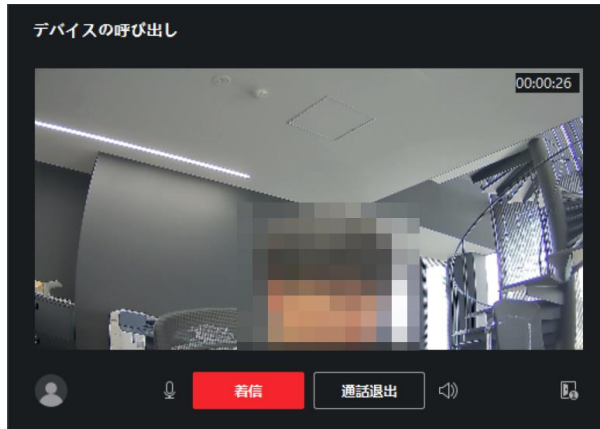

(DS-PT14)DS-K1T341BMI-T 顔認証端末

DS-K1T341BMI-T顔認識端末は、温度スクリーニング機能と統合された一種のアクセス制御デバイスです。皮膚表面の温度をすばやく取得し、異常な温度イベントをセンターにアップロードします。これは、企業、駅、住居、工場、学校、キャンパスなど、複数のシナリオに広く適用できます。

- 温度測定範囲: 30° C~45° C (86° F~113° F)、精度: ±0.5° C
- 認証距離: 0.3~1 m
- マスク検知
- 温度測定結果をディスプレイに表示します
- 4.3インチLCDタッチスクリーン、2メガピクセル広角レンズ
- Mifareカード読み取りモジュール内蔵
- 顔認識時間<0.2秒/ユーザー
- 顔認識の認証率≥99%
- 顔の容量3,000、カードの容量5,000、イベントの容量100,000

双方向音声

イベントログ確認

カードNo	ユーザー名	組織	時刻	ドア	温度	異常...	認証タイプ	...	説明	マスク着用
-	鳥田達宏(本社)	New Organi...	2021-06-11 11:09:18	-	36.8°C	いいえ	カード/顔	...	マスク非着用	いいえ
3763930248	鳥田達宏(本社)	New Organi...	2021-06-11 11:09:18	(本社)DS-K1T...	36.8°C	いいえ	カード/顔	...	顔認証成功	いいえ
3763930248	鳥田達宏(本社)	New Organi...	2021-06-11 11:09:16	(本社)DS-K1T...	36.8°C	いいえ	カード/顔	...	顔認証成功	いいえ
-	鳥田達宏(本社)	New Organi...	2021-06-11 11:09:16	-	36.8°C	いいえ	カード/顔	...	マスク非着用	いいえ
-	-	-	2021-06-11 11:09:16	(本社)DS-K1T...	-	-	-	...	アンロック	不明
-	-	-	2021-06-11 11:09:15	(本社)DS-K1T...	-	-	-	...	ロック	不明
-	鳥田達宏(本社)	New Organi...	2021-06-11 11:09:10	-	36.7°C	いいえ	カード/顔	...	マスク非着用	いいえ
3763930248	鳥田達宏(本社)	New Organi...	2021-06-11 11:09:10	(本社)DS-K1T...	36.7°C	いいえ	カード/顔	...	顔認証成功	いいえ
3763930248	鳥田達宏(本社)	New Organi...	2021-06-11 11:09:07	(本社)DS-K1T...	36.4°C	いいえ	カード/顔	...	顔認証成功	いいえ
-	鳥田達宏(本社)	New Organi...	2021-06-11 11:09:07	-	36.4°C	いいえ	カード/顔	...	マスク非着用	いいえ
-	-	-	2021-06-11 11:09:04	-	-	-	-	...	リモートリ...	不明
-	鳥田達宏(本社)	New Organi...	2021-06-11 11:09:03	-	36.2°C	いいえ	カード/顔	...	マスク非着用	いいえ
3763930248	鳥田達宏(本社)	New Organi...	2021-06-11 11:09:03	(本社)DS-K1T...	36.2°C	いいえ	カード/顔	...	顔認証成功	いいえ