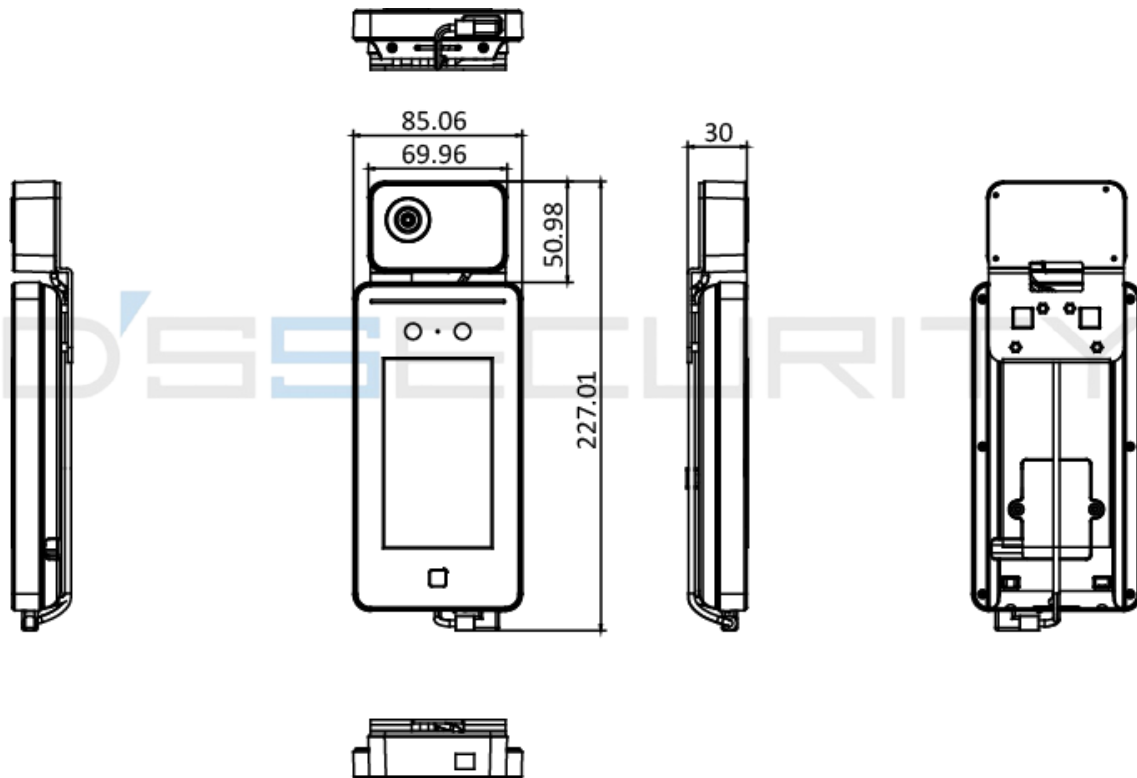

(DS-PT14)DS-K1T341BMI-T 顔認証端末

DS-K1T341BMI-T顔認識端末は、温度スクリーニング機能と統合された一種のアクセス制御デバイスです。皮膚表面の温度をすばやく取得し、異常な温度イベントをセンターにアップロードします。これは、企業、駅、住居、工場、学校、キャンパスなど、複数のシナリオに広く適用できます。

- 温度測定範囲: 30° C~45° C (86° F~113° F)、精度: ±0.5° C
- 認証距離: 0.3~1 m
- マスク検知
- 温度測定結果をディスプレイに表示します
- 4.3インチLCDタッチスクリーン、2メガピクセル広角レンズ
- Mifareカード読み取りモジュール内蔵
- 顔認識時間<0.2秒/ユーザー
- 顔認識の認証率≥99%
- 顔の容量3,000、カードの容量5,000、イベントの容量100,000

・仕様

システム	
オペレーションシステム	Linux
温度測定	
温度範囲	30 ° C ~ 45 ° C (86 ° F ~ 113 ° F)
センサー	酸化バナジウム非冷却センサー
解像度	120 × 160
フレームレート	25 fps
測定精度	± 0.5 ° C
距離の測定	0.3 ~ 1m
ディスプレイ	
サイズ	4.3インチ
解像度	272 × 480
操作方法	タッチスクリーン
カメラ	
ピクセル	2 MP
レンズ	デュアルレンズ
ネットワーク	
有線ネットワーク	対応, 10/100 Mbps自己適応型
Wi-Fi	非対応
インターフェース	
ネットワーク	1
RS-485	1
Wiegand	1
Lock出力	1
Exitボタン	1
Door contact入力	1
IO入力	-
IO出力	-
タンパー	1
容量	
顔写真	3000
カード	5,000
イベント	100,000
認証	
カードタイプ	Mifareカード
カード読み取り距離	0 ~ 5 cm
カードの読み取り時間	< 1 s
顔認識期間	< 0.2 s一人当たり
機能	
なりすまし防止	対応

音声	対応
全般	
電源	12 VDC/2 A
動作環境(温度)	0 ° C ~ 50 ° C (32 ° F ~ 122 ° F)
動作環境(湿度)	10 ~ 90% (結露しないところ)
消費電力	≤15 W
寸法	85 mm × 227 mm × 30 mm
言語	英語、日本語

・型番

DS-K1T341BMT

・寸法

iVMS4200一部機能紹介

iVMS4200ダウンロードリンク (<https://hik.dss.co.jp/support/download>)