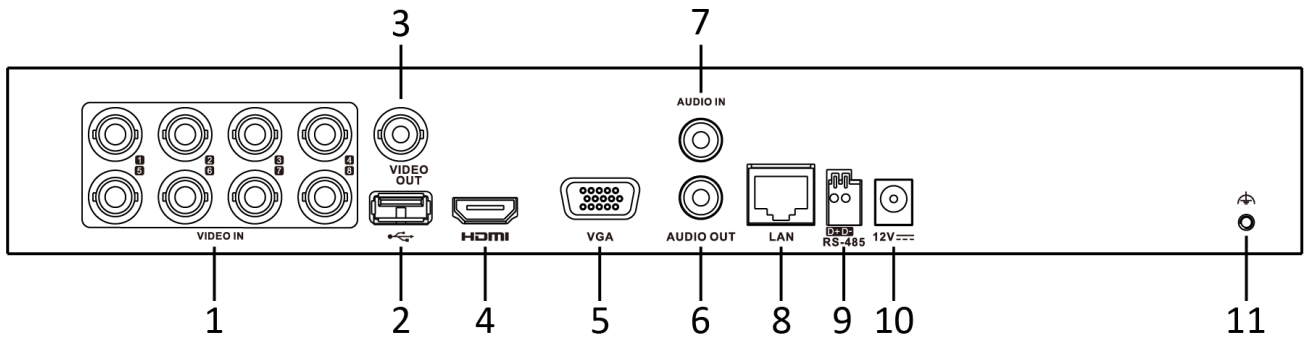

インターフェース

No.	説明	No.	説明
1	ビデオ入力	7	オーディオ入力, RCA コネクタ
2	USB インターフェース	8	LAN ネットワークインターフェース
3	ビデオ出力	9	RS-485 シリアルインターフェース
4	HDMI インターフェース	10	12 VDC 電源入力
5	VGA インターフェース	11	GND
6	オーディオ出力, RCA コネクタ		

型番

iDS-7208HUHI-M1/S

Dist

┌

└