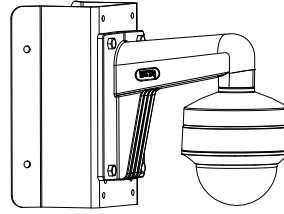

型番

DS-2CE56H0T-ITZE

寸法

SS
D'S SECURITY

金具

DS-1275ZJ-SUS
垂直ポール取付金具

DS-1273ZJ-130B
壁面金具

DS-1276ZJ-SUS
コーナー金具