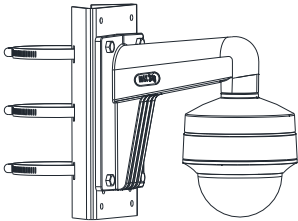

型番

DS-2CE56H0T-ITZE

寸法

SS
D'S SECURITY

金具

DS-1275ZJ-SUS
垂直ポール取付金具

DS-1273ZJ-130B
壁面金具

DS-1276ZJ-SUS
コーナー金具