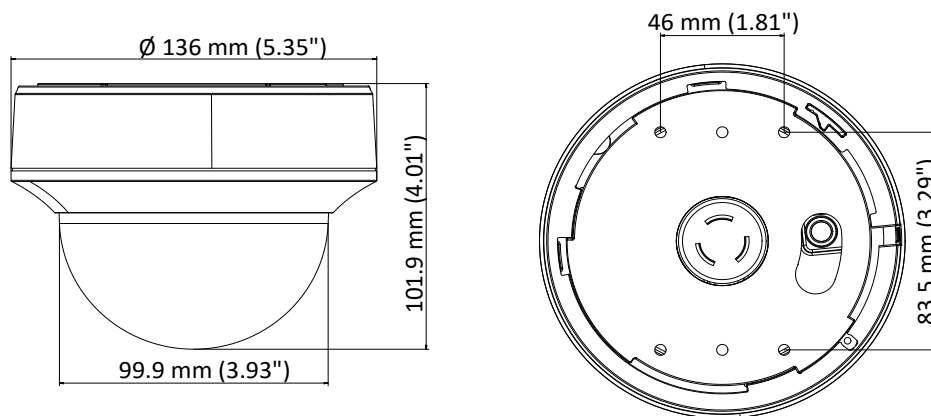

SSS
D'S SECURITY

カメラ	
イメージセンサー	5 MP CMOS イメージセンサー
解像度	2560 (H) × 1944 (V)
最低照度	カラー: 0.01 Lux @ (F1.2, AGC ON), 0 Lux with IR
シャッタースピード	PAL: 1/25 s ~ 1/50,000 s NTSC: 1/30 s ~ 1/50,000 s
レンズ	2.7 mm ~ 13.5 mm 電動バリフォーカルレンズ
水平視野	95.7° ~ 29.1°
レンズマウント	Φ 14
デイ & ナイト	自動 IR カットフィルター
画角調整	パン: 0° ~ 340° ; チルト: 0° ~ 75° ; 回転: 0° ~ 355°
同期	内部同期
フレームレート	PAL: 5 MP@20fps, 4 MP@25fps, 1080p@25fps NTSC: 5 MP@20fps, 4 MP@30fps, 1080p@30fps
メニュー	
AGC	対応
D/N モード	オート/カラー/白黒
ホワイトバランス	ATW/MWB
BLC	対応
DWDR (デジタルワイドダイナミックレンジ)	対応
機能	明るさ、シャープネス、DNR、ミラー、スマート IR
インターフェース	
ビデオ出力	1 HD アナログ出力
全般	
動作環境	-40 ° C ~ 60 ° C (-40 ° F ~ 140 ° F), 湿度: 90% 以下 (結露なきこと)
電源	12 VDC ±25%, PoC.af
消費電力	最大 6.6 W
材質	金属
IR 距離	最大 40 m
通信	同軸, プロトコル: HIKVISION-C (TVI 出力)
寸法	Ø 136 mm × 101.9 mm (Ø 5.35" × 4.01")
重量	455 g (1.00 lb.)

型番

DS-2CE56H0T-ITZE

寸法

SS
D'S SECURITY

金具

DS-1275ZJ-SUS
垂直ポール取付金具

DS-1273ZJ-130B
壁面金具

DS-1276ZJ-SUS
コーナー金具