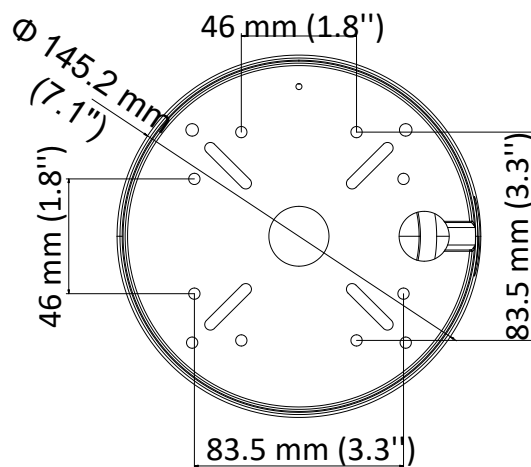

## 特徴

- 5 MP ハイパフォーマンス COMS
- 2560 × 1944 解像度
- 2.7 mm ~ 13.5 mm 電動バリフォーカルレンズ
- EXIR 2.0, スマート IR, IR 距離最大 40 m
- OSD メニュー, 2D DNR, DWDR
- PoC.af
- IP67, IK10
- 同軸 (HIKVISION-C)

SSS  
D'S SECURITY

カメラ	
イメージセンサー	5 MP CMOS イメージセンサー
解像度	2560 (H) × 1944 (V)
最低照度	カラー: 0.01 Lux @ (F1.2, AGC ON), 0 Lux with IR
シャッタータイム	PAL: 1/25 s ~ 1/50, 000 s NTSC: 1/30 s ~ 1/50, 000 s
レンズ	2.7 mm ~ 13.5 mm 電動バリフォーカルレンズ
水平視野	95.7° ~ 29.1°
レンズマウント	Φ 14
デイ & ナイト	自動 IR カットフィルター
画角調整	パン: 0° ~ 355° ; チルト: 0° ~ 75° ; 回転: 0° ~ 355°
同期	内部同期
フレームレート	PAL: 5 MP@20fps, 4 MP@25fps, 1080p@25fps NTSC: 5 MP@20fps, 4 MP@30fps, 1080p@30fps
メニュー	
AGC	対応
D/N モード	オート/カラー/白黒
ホワイトバランス	ATW/MWB
BLC	対応
DWDR (デジタルワイドダイナミックレンジ)	対応
機能	明るさ、シャープネス、DNR、ミラー、スマート IR
インターフェース	
ビデオ出力	1 HD アナログ出力
全般	
動作環境	-40° C ~ 60° C (-40° F ~ 140° F), 湿度: 90% 以下 (結露なきこと)
電源	12 VDC ±25%, PoC.af
消費電力	最大 6.6 W
保護等級	IP67, IK10
材質	金属
IR 距離	最大 40 m
通信	同軸, プロトコル HIKVISION-C (TVI 出力)
寸法	Ø 145.2 mm × 124.1 mm (Ø 7.1" × 4.9")
重量	650 g (1.43 lb.)

型番

DS-2CE56H0T-VPIT3ZE

寸法

金具

DS-1273ZJ-140  
壁面取付金具

DS-1275ZJ-SUS  
垂直ポール取付金具

DS-1276ZJ-SUS  
コーナー金具

DS-1253ZJ-L  
レインシェード