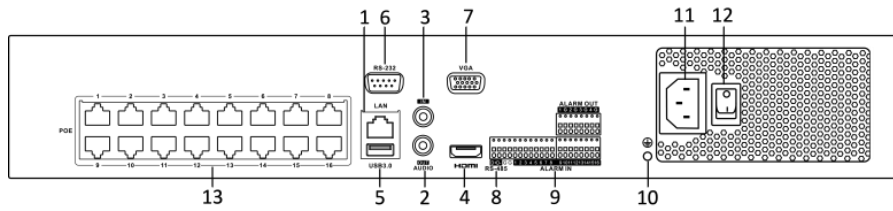

インターフェイス

	説明		説明
1	LAN ネットワークインターフェイス	8	RS-485 シリアルインターフェイス
2	音声出力	9	アラーム入力 および アラーム出力
3	音声入力	10	GND
4	HDMI インターフェイス	11	100 ~ 240 VAC 電源入力
5	USB 3.0 インターフェイス	12	電源スイッチ
6	RS-232 シリアルインターフェイス	13	PoE 機能を備えたネットワークインターフェイス
7	VGA インターフェイス		

型番

DS-7708NI-K4/8P, DS-7716NI-K4/16P, DS-7732NI-K4/16P

Distributed by

「

」

HIKVISION® 日本正規代理店

ディーズセキュリティ株式会社

本社 〒921-8011 石川県金沢市入江2丁目180 TEL:076-291-4001
東京支店 〒101-0036 東京都千代田区神田北乗物町16 英ビル1F
大阪支店 〒530-0041 大阪府大阪市北区天神橋2-5-25 若杉グランドビル本館9F
名古屋支店 〒460-0003 愛知県名古屋市中区錦3-7-9 太陽生命名古屋第2ビル5F
札幌営業所 〒060-0807 北海道札幌市北区北七条西2-8-1 札幌北ビル9F
仙台営業所 〒980-0013 宮城県仙台市青葉区花京院2-1-61 タカノボル第5ビル1F・2F
広島営業所 〒730-0015 広島県広島市中区橋本町9-7 ビル博丈5F
福岡営業所 〒812-0011 福岡県福岡市博多区博多駅前3-2-8 住友生命博多ビル10F