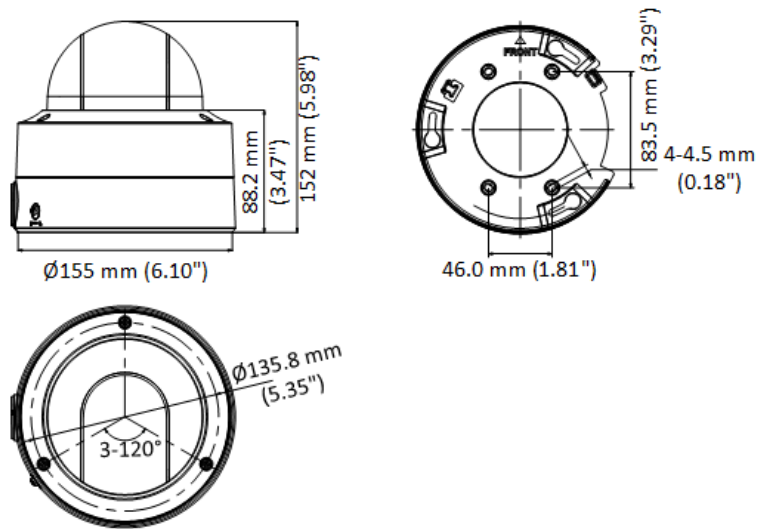

(DS-H46C)DS-2CE59DF8T-AVPZE

2 MP ColorVu PoC 電動バリフォーカルドームカメラ

- 2 MP, 1920 × 1080 解像度の高品質イメージング
- 24/7 カラーイメージング
- 130dBの真のWDRテクノロジーにより、強い逆光に対する鮮明なイメージング
- 3DDNRテクノロジーは、クリーンでシャープな画像を提供します
- 2.8 mm ~ 12 mm バリフォーカルレンズ、オートフォーカス
- スマートライト、最大 40 m ホワイトライト距離
- 耐水性および防塵性 (IP68) および耐破壊性 (IK10)

・仕様

仕様	
イメージセンサー	1/1.8" 2 MP CMOS
信号システム	PAL/NTSC
解像度	1920 (H) × 1080 (V)
フレームレート	TVI: 1080p @ 25 fps/30 fps
最低照度	0.0003 Lux @ (F1.0, AGC ON), ホワイトライト 0 Lux
シャッター速度	PAL: 1/25 s ~ 1/50,000 s; NTSC: 1/30 s ~ 1/50,000 s
レンズ	2.8 mm ~ 12 mm 電動、オートフォーカス
視野	水平視野: 92.3° ~ 34.2°, 垂直視野: 48.4° ~ 19°, 対角視野: 112.2° ~ 39.2°
レンズマウント	Φ24
デイ & ナイト	カラー
WDR (ワイドダイナミックレンジ)	≥130 dB
画角調整	パン: 0° ~ 355°, チルト: 0° ~ 75°, 回転: 0° ~ 355°
メニュー	
ホワイトライト	オート/オフ
イメージモード	STD/HIGH-SAT/HIGHLIGHT
AGC	対応
ホワイトバランス	オート/マニュアル
AE (自動露出) モード	WDR, BLC, HLC, Global, HLS
プライバシーマスク	4つのプログラム可能なプライバシーマスク
動体検知	4つのプログラム可能なエリア
ノイズリダクション	3D DNR/2D DNR
言語	英語
機能	明るさ、鏡、シャープネス、アンチバンディング、スマートライト
インターフェース	
ビデオ出力	1 HD アナログ出力
全般	
動作環境	-40° C ~ 60° C (-40° F ~ 140° F), 湿度: 90% 以下 (結露なきこと)
電源	12 VDC/24 VAC±20%/PoC.at
消費電力	最大: 12.2 W
保護等級	IP68/IK10
材質	金属
ホワイトライト距離	最大 40 m
通信	HIKVISION-C
寸法	Ø155 mm × 152 mm (Ø6.10" × 5.98")
重量	1525 g (3.36 lb.)

▪ 寸法

▪ アクセサリー

▪ オプション

DS-1473ZJ-155 壁面取付け金具	DS-1471ZJ-155 天吊り金具	DS-1476ZJ-SUS コーナー金具	DS-1475ZJ-SUS 垂直ポール金具	DS-1473ZJ-155B 壁面取付け金具

▪ 型番

DS-2CE59DF8T-AVPZE(2.8-12mm)

HIKVISION® 日本正規代理店

ディーズセキュリティ株式会社