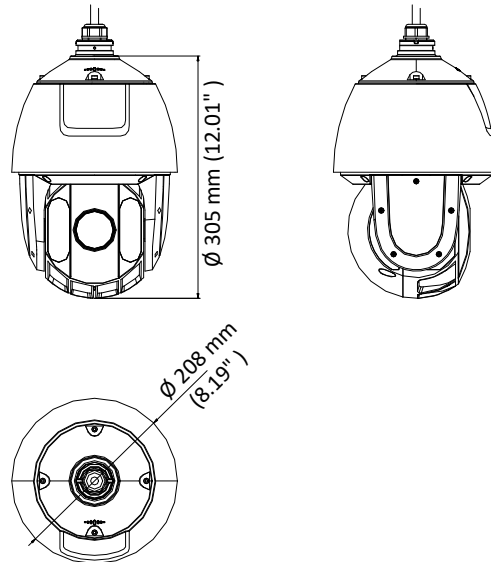

- 1 / 2.8 "HD プログレッシブスキャン CMOS
- 解像度 1920 × 1080
- 25 倍光学ズーム、16 倍デジタルズーム
- 120 dB true WDR (ワイドダイナミックレンジ)
- IR 最大照射距離 150 m
- 3D インテリジェントポジショニング
- TVI/AHD/CVI/CVBS ビデオ出力切り替え可能

仕様

カメラ	
型番	DS-2AE5225TI-A(D)
イメージセンサー	1 / 2.8 "プログレッシブスキャン CMOS
最大解像度	1920 × 1080
フレームレート	50Hz: 25fps @(1920 × 1080) 60Hz: 30fps @(1920 × 1080)
最低照度	カラー: 0.005 Lux @(F1.6, AGC ON 時) 白黒: 0.001 Lux @(F1.6, AGC ON 時) 0 lux with IR
ホワイトバランス	自動/手動/ 半自動 / ATW / 屋内/屋外
AGC	自動/手動
DNR	3D DNR
WDR	≥ 120 dB
シャッタータイム	PAL: 1/1 s ~ 1/10,000 s NTSC: 1/1 s ~ 1/10,000 s
デイナイト	自動 IR カットフィルター
デジタルズーム	16 倍
プライバシーマスク	8 つのプログラム可能なプライバシーマスク
BLC(バックライト補正)	対応
HLC(ハイライト補正))	対応
EIS(電気式画像安定化)	対応
範囲別フォーカス	対応
レンズ	
フォーカスモード	自動/半自動/手動
焦点距離	4.8 mm ~ 120 mm, 25 倍光学
絞り範囲	F 1.6 ~ F 3.5
視野	水平視野: 57.6° ~ 2.5° (ワイド~テレ) 垂直視野: 34.4° ~ 1.4° (ワイド~テレ) 対角視野: 64.5° ~ 2.9° (ワイド~テレ)
最小動作距離	10 mm ~ 1500 mm(ワイド~テレ)
ズームスピード	約 3.6 秒(光学式、ワイド~テレ)
パン&チルト	
パン範囲	360° エンドレス
パン速度	パン手動速度: 0.1° ~ 120° /s パンプリセット速度: 120° /s
チルト範囲	-15° ~ 90° (オートフリップ)
チルト速度	チルト手動速度: 0.1° ~ 80° /s チルトプリセット速度: 80° /s
比例ズーム	回転数はズーム倍率に応じて自動的に調整可能
プリセット	256
パトロール	10 パトロール、1 パトロールあたり最大 32 のプリセット
パターン	5 パターン、総録画時間は 10 分以上
パワーオフメモリ	対応

パークアクション	プリセット/パトロール/パターン/パンスキャン/チルトスキャン/パノラマスキャン/デイモード/ナイトモード/なし
PTZ 位置表示	ON/OFF
プリセットフリーズ	対応
スケジュールタスク	プリセット/パトロール/パターン/パンスキャン/チルトスキャン/パノラマスキャン/デイモード/ナイトモード/ゼロキャリブレーション/なし
赤外線	
IR 照射距離	150 メートル
IR 強度	ズーム倍率に応じて自動調整
入力/出力	
ビデオ出力	TVI/AHD/CVI/CVBS ビデオ出力切り替え可能、(NTSC または PAL コンポジット、BNC)
アラーム	2 つアラーム入力、1 つのアラーム出力
RS-485 インターフェース	半二重モード 自己適応型 HIKVISION、Pelco-P、Pelco-D プロトコル
UTC 機能	UTC プロトコル(または以前の DVR の HIKVISION-C プロトコル)
全般	
メニュー言語	英語
電源	24 VAC 最大 30 W (IR:10 W)
動作環境(温度)	-30° C ~ 65° C (-22° F ~ 149° F)
動作環境(湿度)	90%以下
保護レベル	IP66 規格(屋外ドーム) TVS 4,000 V 雷保護、サージ保護および電圧過渡保護
取り付け	様々な取り付けモード
寸法	Ø 208 mm × 305 mm (Ø 8.19" × 12.01")
重量	3.3 kg (7.28 lb.)

型番

DS-2AE5225TI-A(D)

寸法

金具

DS-1602ZJ
壁面取付金具

DS-1602ZJ-Conner
コーナー取付金具

DS-1602ZJ-Pole
ポール取付金具

DS-1602ZJ-Box
ボックス金具