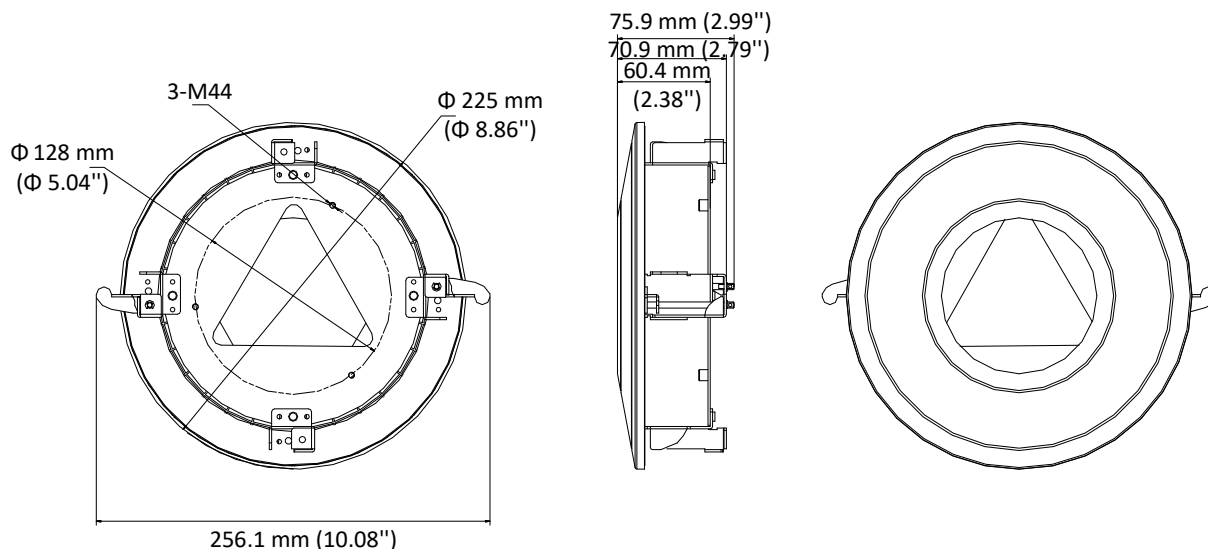

(DS-A30PU)DS-1227ZJ-DM44

ドーム用埋込金具

特徴

- 表面スプレー処理を施したスチールおよびプラスチック材料
- 磁力設計を採用したカメラを設置
- スペースの節約

寸法

型番

DS-1227ZJ-DM44

パラメータ

モデル	DS-1227ZJ-DM44
パラメータ	埋込金具
外観	Hikvision White
材質	SECC, PC&ABS
寸法	Φ 256.1 mm × 75.9 mm (Φ 10.08" × 2.99")
重量	約 608.5 g (1.34 lb.)

注意

- 天井は平らな面に設置してください。
- 屋外での使用には防水ゴムが必要です。
- 壁は、カメラとマウントの総重量の3倍以上の耐久性が必要です。
- マウントの最大耐荷重は4.5kgです。