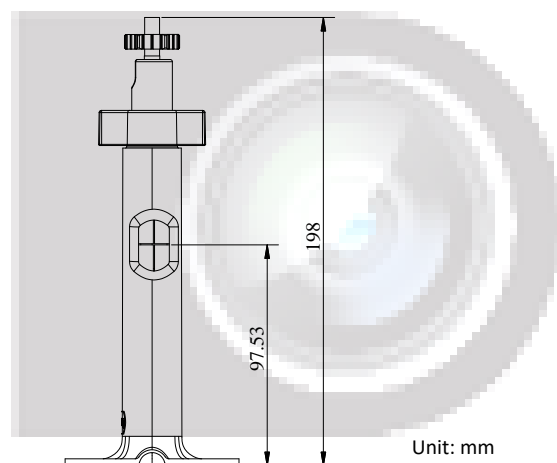

#### 特徴

- 表面スプレー処理を施したアルミニウム合金材
- 内蔵ケーブル穴のある設計
- 設置のための調整可能な角度

#### 寸法

Unit: mm

#### パラメータ

パラメータ	型番	DS-1299ZJ
		天吊り金具
外観		Hikvision White
材質		アルミニウム合金
寸法		198x77x77mm
重量		165g