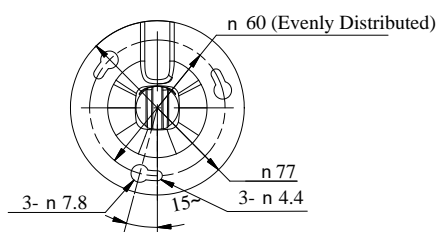

#### 寸法

Unit: mm

#### パラメータ

パラメータ	型番	DS-1299ZJ
		天吊り金具
外観		Hikvision White
材質		アルミニウム合金
寸法		198x77x77mm
重量		165g