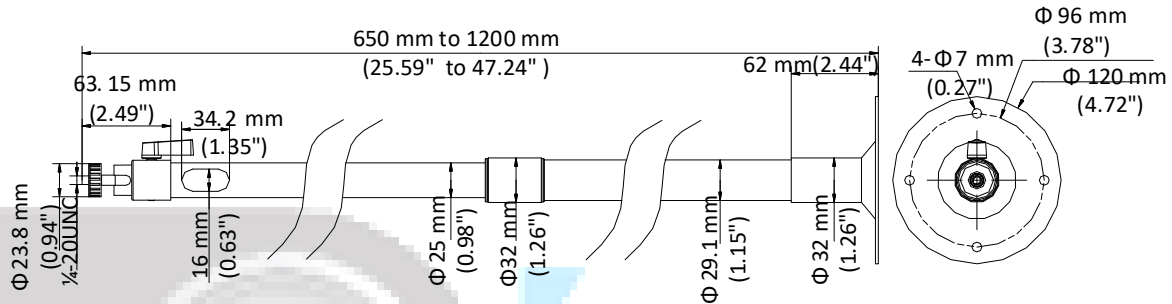

#### 特徴

- 表面スプレー処理を施したアルミニウム合金
- 650 mm～1200 mm の範囲で拡張可能な長さ
- 屋内条件と屋外条件の両方に適用されます

#### 寸法

#### パラメータ

|       |   |
|-------|---|
| 型番    | DS-1297ZJ-M   |
| パラメータ | 天吊り金具   |
| 外観    | Hikvision White   |
| 材質    | アルミニウム合金  |
| 寸法    | Φ 120 mm × 650 mm to 1200 mm (Φ 4.72" × 25.59" to 47.24") |
| 重量    | 800 g (1.76 lb.)  |