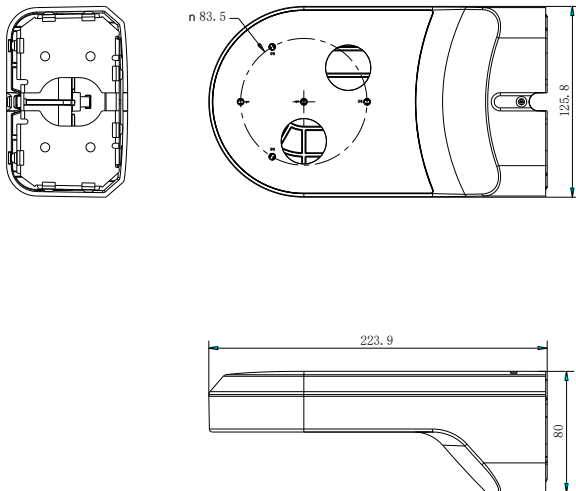

(DS-A11)DS-1294ZJ

ドーム用 壁面 L 型金具

特徴

- 表面スプレー処理による強化プラスチック材料
- Hikvision ホワイト

寸法:

型番:

DS-1294ZJ

パラメータ:

モデル	DS-1294ZJ
パラメータ	壁面金具
外観	Hikvision ホワイト
材質	プラスチック&スチール
寸法	223.9 mm × 80 mm × 125.8 mm
重量	450 g (0.99 lb.)

注意:

- 金具は平らな壁に取り付ける必要があります
- 壁は、カメラと金具の総重量の 3 倍以上を支えることができなければなりません。
- ブラケットの最大耐荷重は 4.5 kg です。