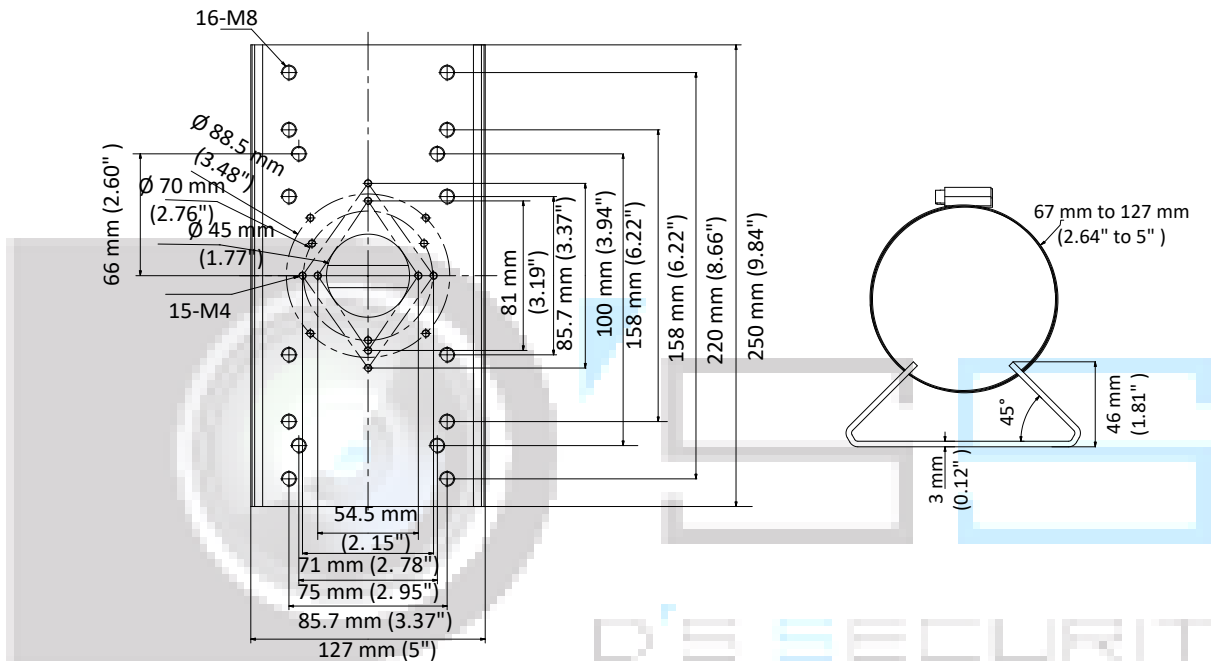

(DS-A01S)DS-1275ZJ-SUS

バレットカメラ用ポール取付け金具

特徴

- ステンレス鋼、表面スプレー処理
- ワンピースのステンレス鋼の形成により、信頼性の高い構造が保証されます
- 67 mm から 127 mm まで調整可能な直径

寸法

型番

DS-1275ZJ-SUS

パラメータ

型番	DS-1275ZJ-SUS
パラメータ	ポール取付け金具
外観	Hikvision White
材質	ステンレス鋼
寸法	127 mm × 46 mm × 250 mm (5" × 1.81" × 9.84")
重量	1480 g (3.26 lb.)

注意

- このマウントを使用する場合は、天吊り金具と連携してください。
- 屋外での使用には防水ゴムが必要です。
- 支柱は、カメラの総重量の少なくとも3倍、およびマウントを支えられる必要があります。
- マウントの最大耐荷重は 10 kg です。