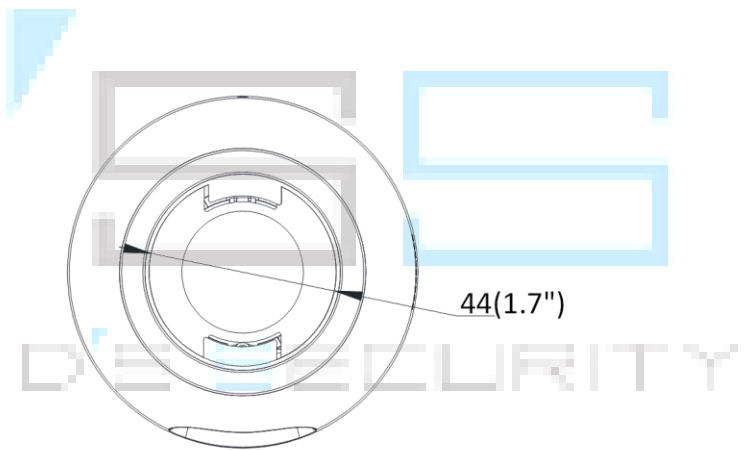

画像	
画像補正	BLC, HLC, 3D DNR
画像設定	クライアントソフトウェアで調整可能な彩度、明るさ、コントラスト、シャープネス、AGC、ホワイトバランス
デイ/ナイト スイッチ	デイ/ナイト/自動/スケジュール
SNR	> 50dB
ネットワーク	
ネットワークストレージ	microSD/SDHC/SDXC カード (256 GB), ローカルストレージおよび NAS (NFS,SMB/CIFS)
プロトコル	TCP/IP, ICMP, DHCP, DNS, DDNS, RTP, RTSP, NTP, UPnP, SMTP, IGMP, IPv6, UDP, QoS, Bonjour
API	ISAPI, SDK
セキュリティ	パスワード保護、複雑なパスワード、IPアドレスフィルター、透かし
同時ライブビュー	最大 6 チャンネル
ユーザー/ホスト	最大 32ユーザー、3 レベル: 管理者、オペレーター、ユーザー
クライアントソフトウェア	iVMS-4200, Hik-Connect, iVMS-4500, iVMS-5200
インターフェース	
通信インターフェース	1 RJ45 10M/100M 自己適応型イーサネットポート
オーディオ	マイクおよびスピーカー内蔵
オンボードストレージ	最大256 GB のmicro SD/SDHC/SDXC カードスロット内蔵
Wi-Fi	
プロトコル	IEEE802.11b, 802.11g, 802.11n
周波数	2.4 GHz - 2.4835 GHz
チャンネル帯域幅	20/40MHz Support
変調	802.11b: DSSS, 802.11g: OFDM, 802.11n(20MHz&40MHz): OFDM
セキュリティ	64/128-bit WEP, WPA-EAP/WPA2-EAP, WPA-PSK/WPA2-PSK
転送速度	11b: 11Mbps, 11g: 54Mbps, 11n: 最大 150Mbps
ワイヤレス範囲	80 メートル (性能は実際の環境によって異なります)
全般	
一般的な機能	アンチフリッカー、ハートビート、ミラー、パスワード保護、プライバシーマスク、フラッシュログ
リセット	カメラ本体のリセットボタン、ウェブブラウザ、クライアントソフトウェアでリセット
起動および動作条件	-10 ° C ~ 40 ° C (14 ° F ~ 104 ° F), 湿度 95% 以下 (結露無きこと)
保管条件	-10 ° C ~ 40 ° C (14 ° F ~ 104 ° F), 湿度 95% 以下 (結露無きこと)
電源	5 VDC ± 10%, micro USB インターフェース
消費電力と電流	5 VDC, 1.60 A, 最大. 8 W
材質	プラスチック
寸法	カメラ: Φ 82.4 × 113.6 mm (Φ 3.3" × 4.5")
重量	カメラ: 280 g (0.6 lb.) パッケージ総重量: 550 g (1.2 lb.)

\* リストされた解像度は選択可能なオプションのみです。すべてのストリームが同時に最大解像度で動作できるという意味ではございません。

型番

DS-2DE1201I-3W(2.8mm)

寸法

Unit: mm(inch)

SS  
D'S SECURITY

HIKVISION® 日本正規代理店

本 社	〒921-8011 石川県金沢市入江2丁目180	TEL:076-291-4001
東 京 支 店	〒101-0036 東京都千代田区神田北乗物町16 英ビル1F	
大 阪 支 店	〒530-0041 大阪府大阪市北区天神橋2-5-25 若杉グランドビル本館9F	
名古屋支店	〒460-0003 愛知県名古屋市中区錦3-7-9 太陽生命名古屋第2ビル5F	
札幌営業所	〒060-0807 北海道札幌市北区北七条西2-8-1 札幌北ビル9F	
仙台営業所	〒980-0013 宮城県仙台市青葉区花京院2-1-61 タカノボル第5ビル1F・2F	
広島営業所	〒730-0015 広島県広島市中区橋本町9-7 ビル博丈5F	
福岡営業所	〒812-0011 福岡県福岡市博多区博多駅前3-2-8 住友生命博多ビル10F	