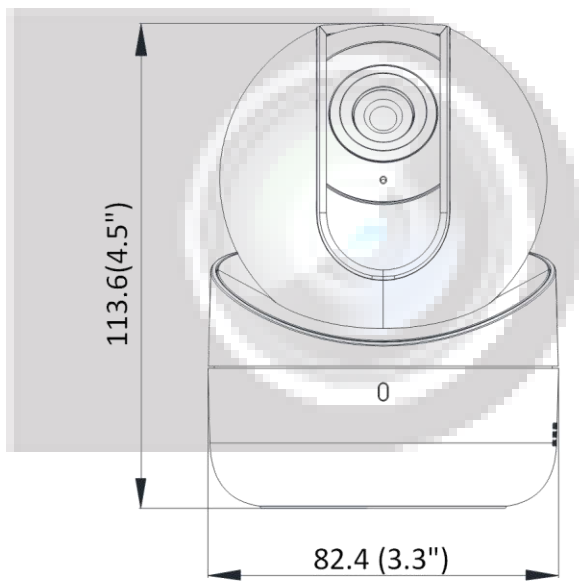

画像	
画像補正	BLC, HLC, 3D DNR
画像設定	クライアントソフトウェアで調整可能な彩度、明るさ、コントラスト、シャープネス、AGC、ホワイトバランス
デイ/ナイト スイッチ	デイ/ナイト/自動/スケジュール
SNR	> 50dB
ネットワーク	
ネットワークストレージ	microSD/SDHC/SDXC カード (256 GB), ローカルストレージおよび NAS (NFS,SMB/CIFS)
プロトコル	TCP/IP, ICMP, DHCP, DNS, DDNS, RTP, RTSP, NTP, UPnP, SMTP, IGMP, IPv6, UDP, QoS, Bonjour
API	ISAPI, SDK
セキュリティ	パスワード保護、複雑なパスワード、IPアドレスフィルター、透かし
同時ライブビュー	最大 6 チャンネル
ユーザー/ホスト	最大 32ユーザー、3 レベル: 管理者、オペレーター、ユーザー
クライアントソフトウェア	iVMS-4200, Hik-Connect, iVMS-4500, iVMS-5200
インターフェース	
通信インターフェース	1 RJ45 10M/100M 自己適応型イーサネットポート
オーディオ	マイクおよびスピーカー内蔵
オンボードストレージ	最大256 GB のmicro SD/SDHC/SDXC カードスロット内蔵
Wi-Fi	
プロトコル	IEEE802.11b, 802.11g, 802.11n
周波数	2.4 GHz - 2.4835 GHz
チャンネル帯域幅	20/40MHz Support
変調	802.11b: DSSS, 802.11g: OFDM, 802.11n(20MHz&40MHz): OFDM
セキュリティ	64/128-bit WEP, WPA-EAP/WPA2-EAP, WPA-PSK/WPA2-PSK
転送速度	11b: 11Mbps, 11g: 54Mbps, 11n: 最大 150Mbps
ワイヤレス範囲	80 メートル (性能は実際の環境によって異なります)
全般	
一般的な機能	アンチフリッカー、ハートビート、ミラー、パスワード保護、プライバシーマスク、フラッシュログ
リセット	カメラ本体のリセットボタン、ウェブブラウザ、クライアントソフトウェアでリセット
起動および動作条件	-10 ° C ~ 40 ° C (14 ° F ~ 104 ° F), 湿度 95% 以下 (結露無きこと)
保管条件	-10 ° C ~ 40 ° C (14 ° F ~ 104 ° F), 湿度 95% 以下 (結露無きこと)
電源	5 VDC ± 10%, micro USB インターフェース
消費電力と電流	5 VDC, 1.60 A, 最大. 8 W
材質	プラスチック
寸法	カメラ: Φ 82.4 × 113.6 mm (Φ 3.3" × 4.5")
重量	カメラ: 280 g (0.6 lb.) パッケージ総重量: 550 g (1.2 lb.)

\* リストされた解像度は選択可能なオプションのみです。すべてのストリームが同時に最大解像度で動作できるという意味ではございません。

型番

DS-2DE1201I-3W(2.8mm)

寸法

Unit: mm(inch)

SS  
D'S SECURITY

HIKVISION® 日本正規代理店

本 社	〒921-8011 石川県金沢市入江2丁目180	TEL:076-291-4001
東 京 支 店	〒101-0036 東京都千代田区神田北乗物町16 英ビル1F	
大 阪 支 店	〒530-0041 大阪府大阪市北区天神橋2-5-25 若杉グランドビル本館9F	
名古屋支店	〒460-0003 愛知県名古屋市中区錦3-7-9 太陽生命名古屋第2ビル5F	
札幌営業所	〒060-0807 北海道札幌市北区北七条西2-8-1 札幌北ビル9F	
仙台営業所	〒980-0013 宮城県仙台市青葉区花京院2-1-61 タカノボル第5ビル1F・2F	
広島営業所	〒730-0015 広島県広島市中区橋本町9-7 ビル博丈5F	
福岡営業所	〒812-0011 福岡県福岡市博多区博多駅前3-2-8 住友生命博多ビル10F	